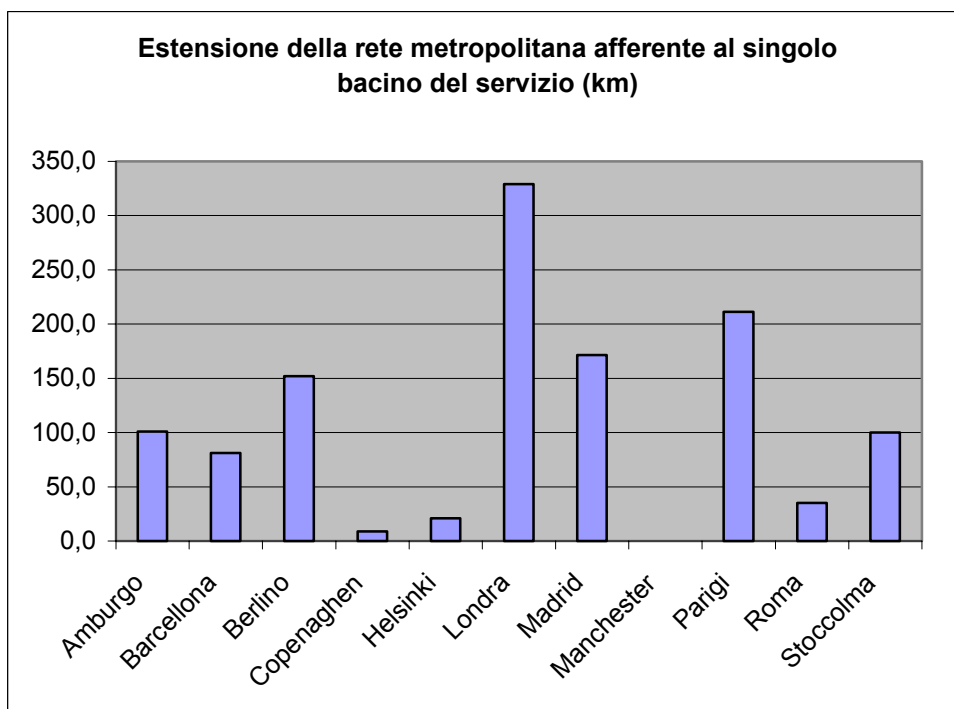

1. Roma: confronto con le altre metropoli europee

Fonte: dalla ricerca "Città visibili città vivibili. I servizi nelle metropoli europee" Comune di Roma - Confservizi Lazio

1.1 La popolazione e l'estensione territoriale di alcune metropoli europee. Anno 2001

città	superfici	popolazione	superficie non edificata	
	(kmq)	abitanti	kmq	% sup. tot.
Amsterdam	202	713.493	47	23
Barcellona	99	1.635.067	40	40
Berlino	891	3.456.891	370	42
Copenaghen	88	465.000	16	18
Mosca	996	8.818.000	283	28
Parigi	105	2.152.423	24	23
Praga	495	1.212.010	300	61
Roma	1.290	2.546.804	820	64

Fonte: dalla pubblicazione "Roma oggi" Comune di Roma - Risorse per Roma

1.2 Il servizio di trasporto pubblico locale in alcune metropoli europee. Anno 2001

città	estensione territoriale del comune (km ²)	bacino del servizio di trasporto pubblico locale (km ²)	indicatore di espansione del servizio	estensione della rete metropolitana afferente al singolo bacino del servizio (km)	estensione della rete su gomma afferente al singolo bacino del servizio (km)
Amburgo	755	3.000	74,8	101,0	1.350
Barcellona	99	32.113	99,7	81,2	750
Berlino	891	30.000	97,0	152,0	1.917
Copenaghen	88	3.043	97,1	9,0	1.860
Helsinki	2.500	10.404	76,0	21,0	5.500
Londra	1.586	2.579	38,5	329,0	3.730
Madrid	607	8.028	92,4	171,4	1.386
Manchester	224	1.287	82,6	n.d.	n.d.
Parigi	105	12.012	99,1	211,3	564
Roma	1.290	5.352	75,9	35,0	2.510
Stoccolma	188	6.490	97,1	100,0	2.500