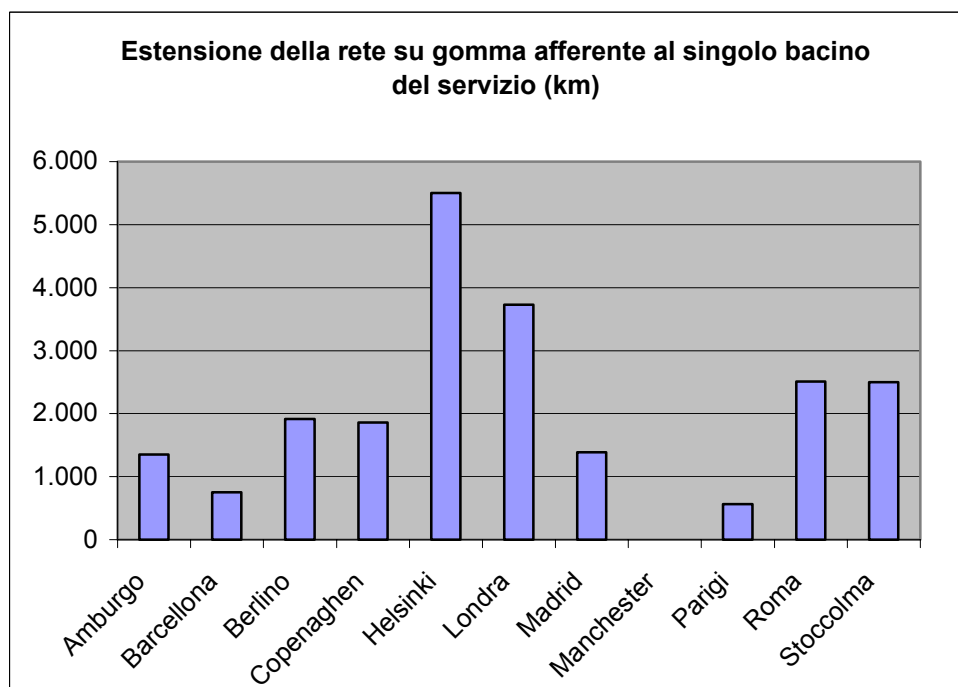

1. Roma: confronto con le altre metropoli europee

Fonte: dalla ricerca "Città visibili città vivibili. I servizi nelle metropoli europee" Comune di Roma - Confservizi Lazio

1.1 La popolazione e l'estensione territoriale di alcune metropoli europee. Anno 2001

città	superfici	popolazione	superficie non edificata	
	(kmq)	abitanti	kmq	% sup. tot.
Amsterdam	202	713.493	47	23
Barcellona	99	1.635.067	40	40
Berlino	891	3.456.891	370	42
Copenaghen	88	465.000	16	18
Mosca	996	8.818.000	283	28
Parigi	105	2.152.423	24	23
Praga	495	1.212.010	300	61
Roma	1.290	2.546.804	820	64

Fonte: dalla pubblicazione "Roma oggi" Comune di Roma - Risorse per Roma

1.2 Il servizio di trasporto pubblico locale in alcune metropoli europee. Anno 2001

città	estensione territoriale del comune (km ²)	bacino del servizio di trasporto pubblico locale (km ²)	indicatore di espansione del servizio	estensione della rete metropolitana afferente al singolo bacino del servizio (km)	estensione della rete su gomma afferente al singolo bacino del servizio (km)
Amburgo	755	3.000	74,8	101,0	1.350
Barcellona	99	32.113	99,7	81,2	750
Berlino	891	30.000	97,0	152,0	1.917
Copenaghen	88	3.043	97,1	9,0	1.860
Helsinki	2.500	10.404	76,0	21,0	5.500
Londra	1.586	2.579	38,5	329,0	3.730
Madrid	607	8.028	92,4	171,4	1.386
Manchester	224	1.287	82,6	n.d.	n.d.
Parigi	105	12.012	99,1	211,3	564
Roma	1.290	5.352	75,9	35,0	2.510
Stoccolma	188	6.490	97,1	100,0	2.500