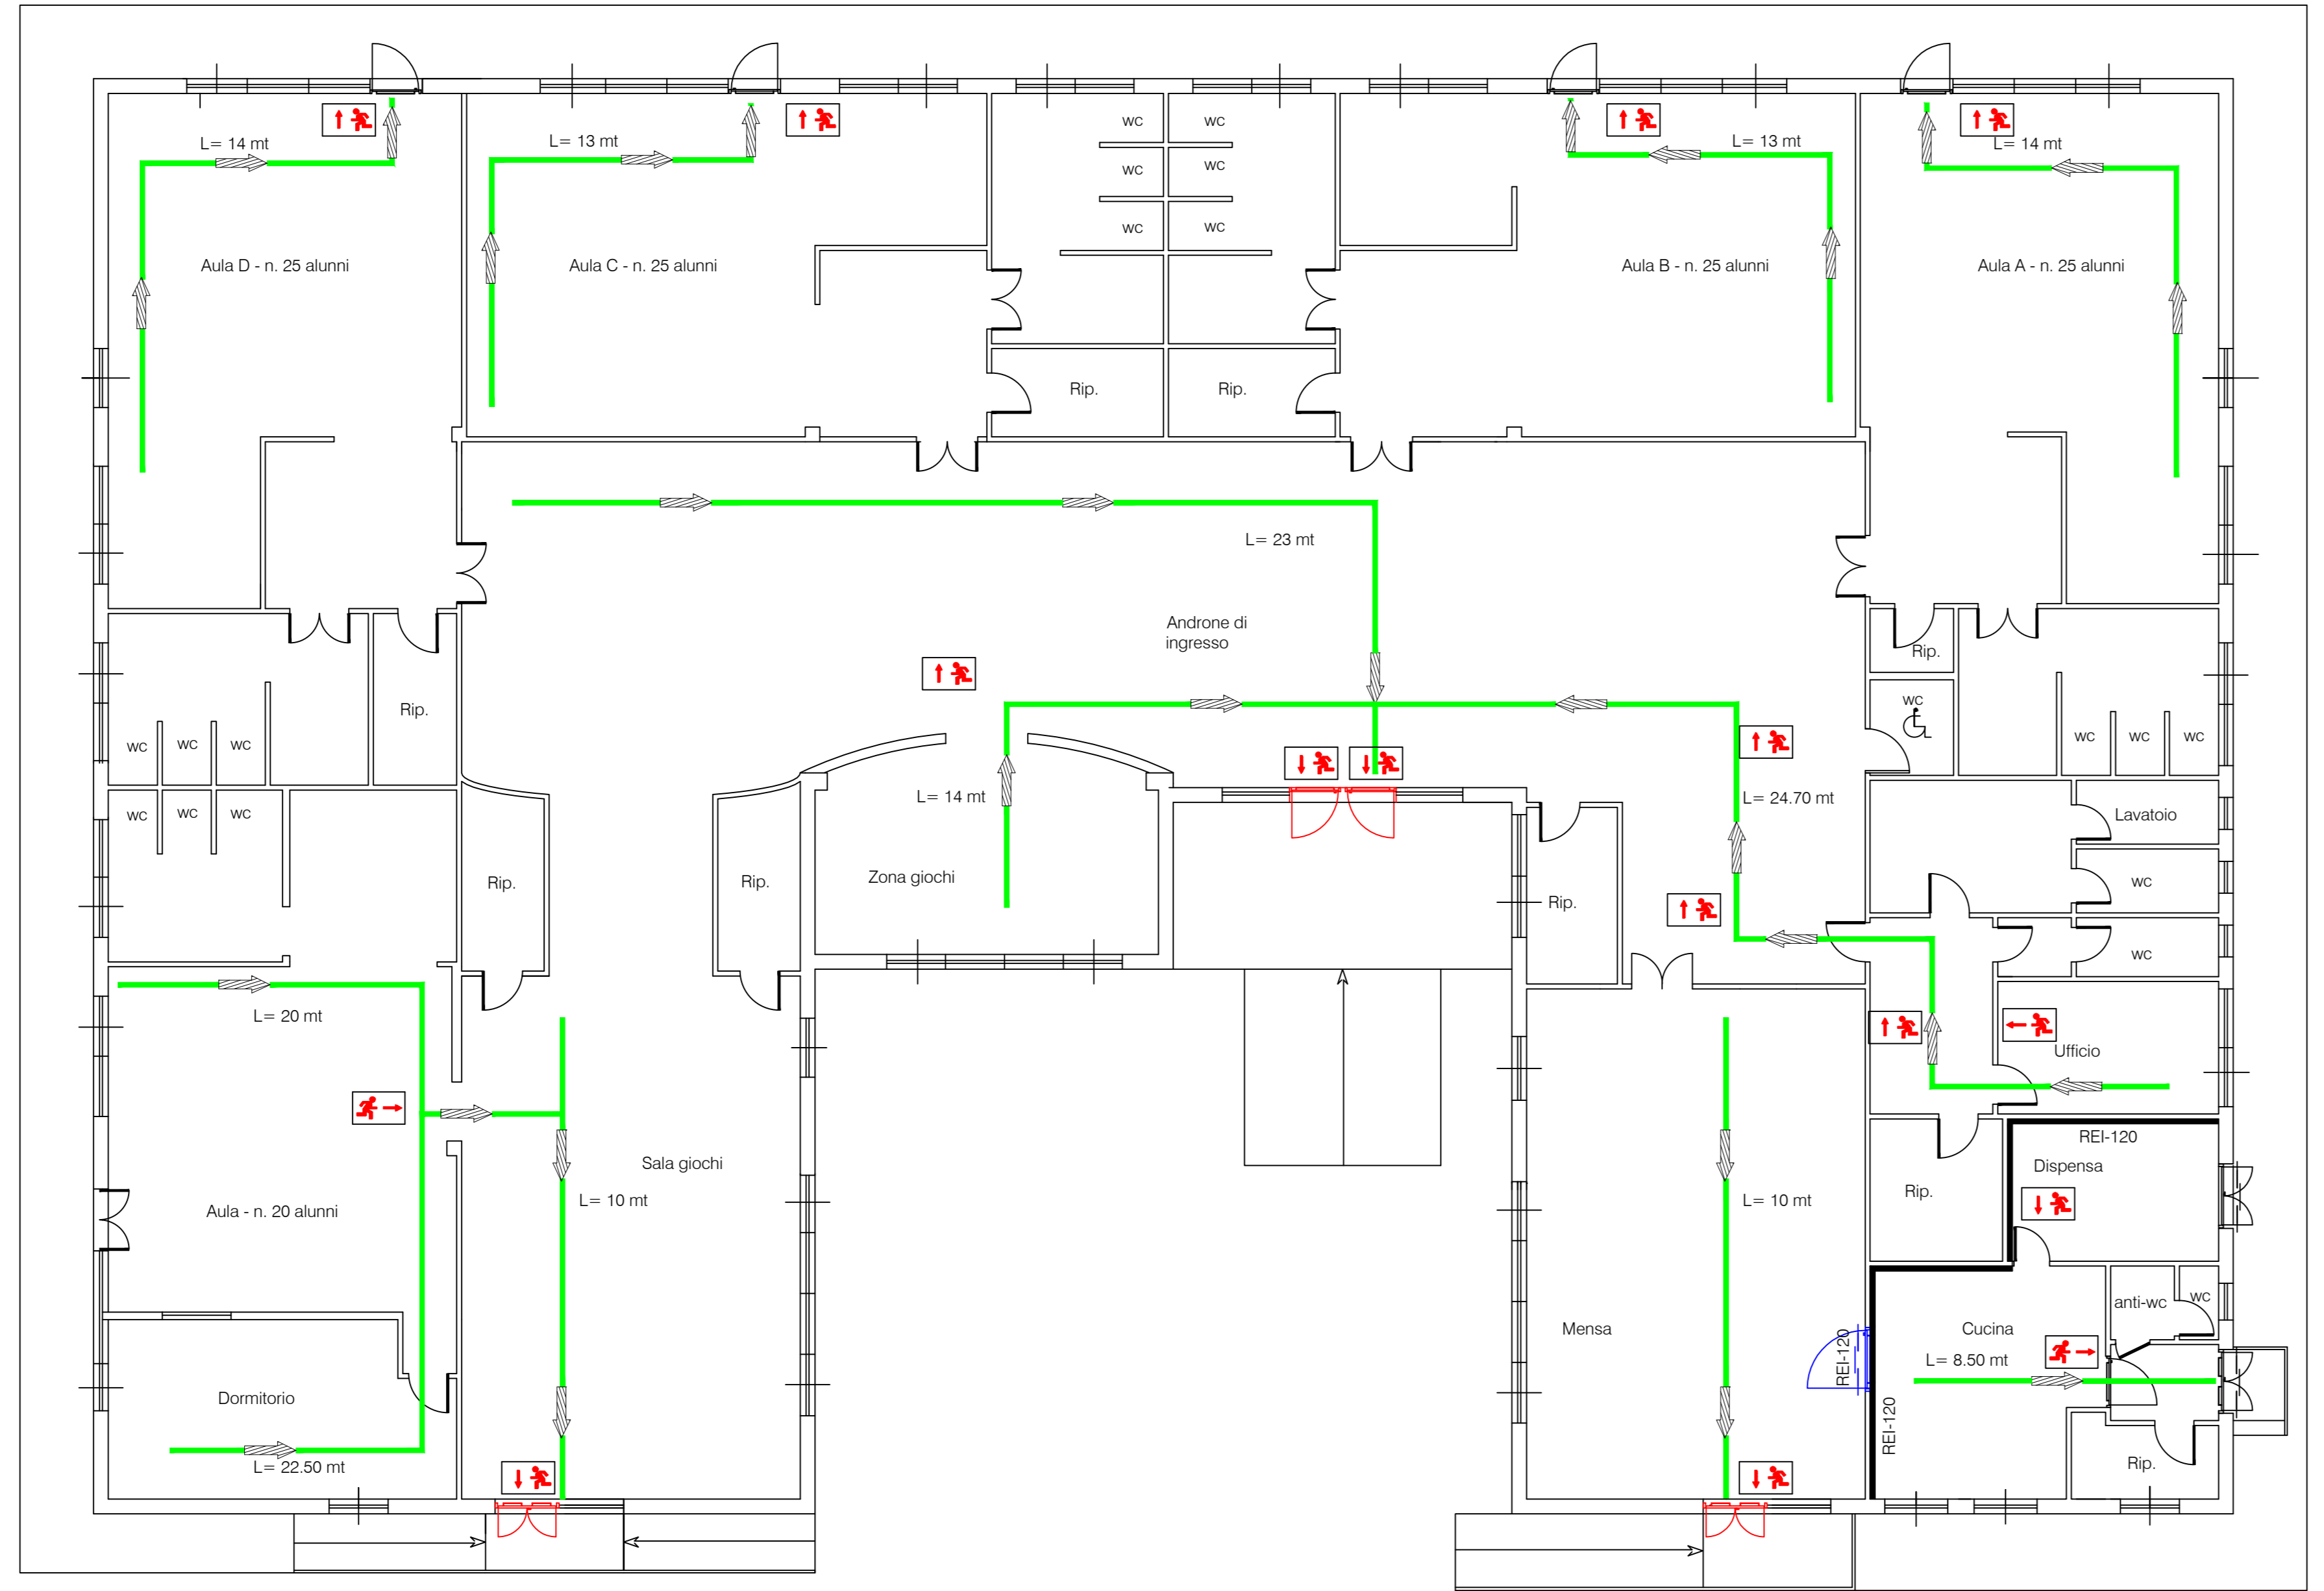

Pianta Piano Terreno -
Scala 1:100
PERCORSI D'ESODO

Pianta Piano Terreno -
Scala 1:100
RETE DI PROTEZIONE IDRICA

Legenda Simboli

	Uscita di emergenza		Estintore
	Rivelatore di fumo		Porta REI munita di autochiusura
	Rivelatore di gas		Porte da sostituire
	Allarme a campana sonora		Adeguamento parete REI 120
	Allarme a pulsante		Attacco per autopompa
	Uscita in alto		Idrante a muro con tubazione flessibile e lancia
	Uscita orizzontale		Quadro Elettrico
	Uscita in basso		Centralino analogico antincendio