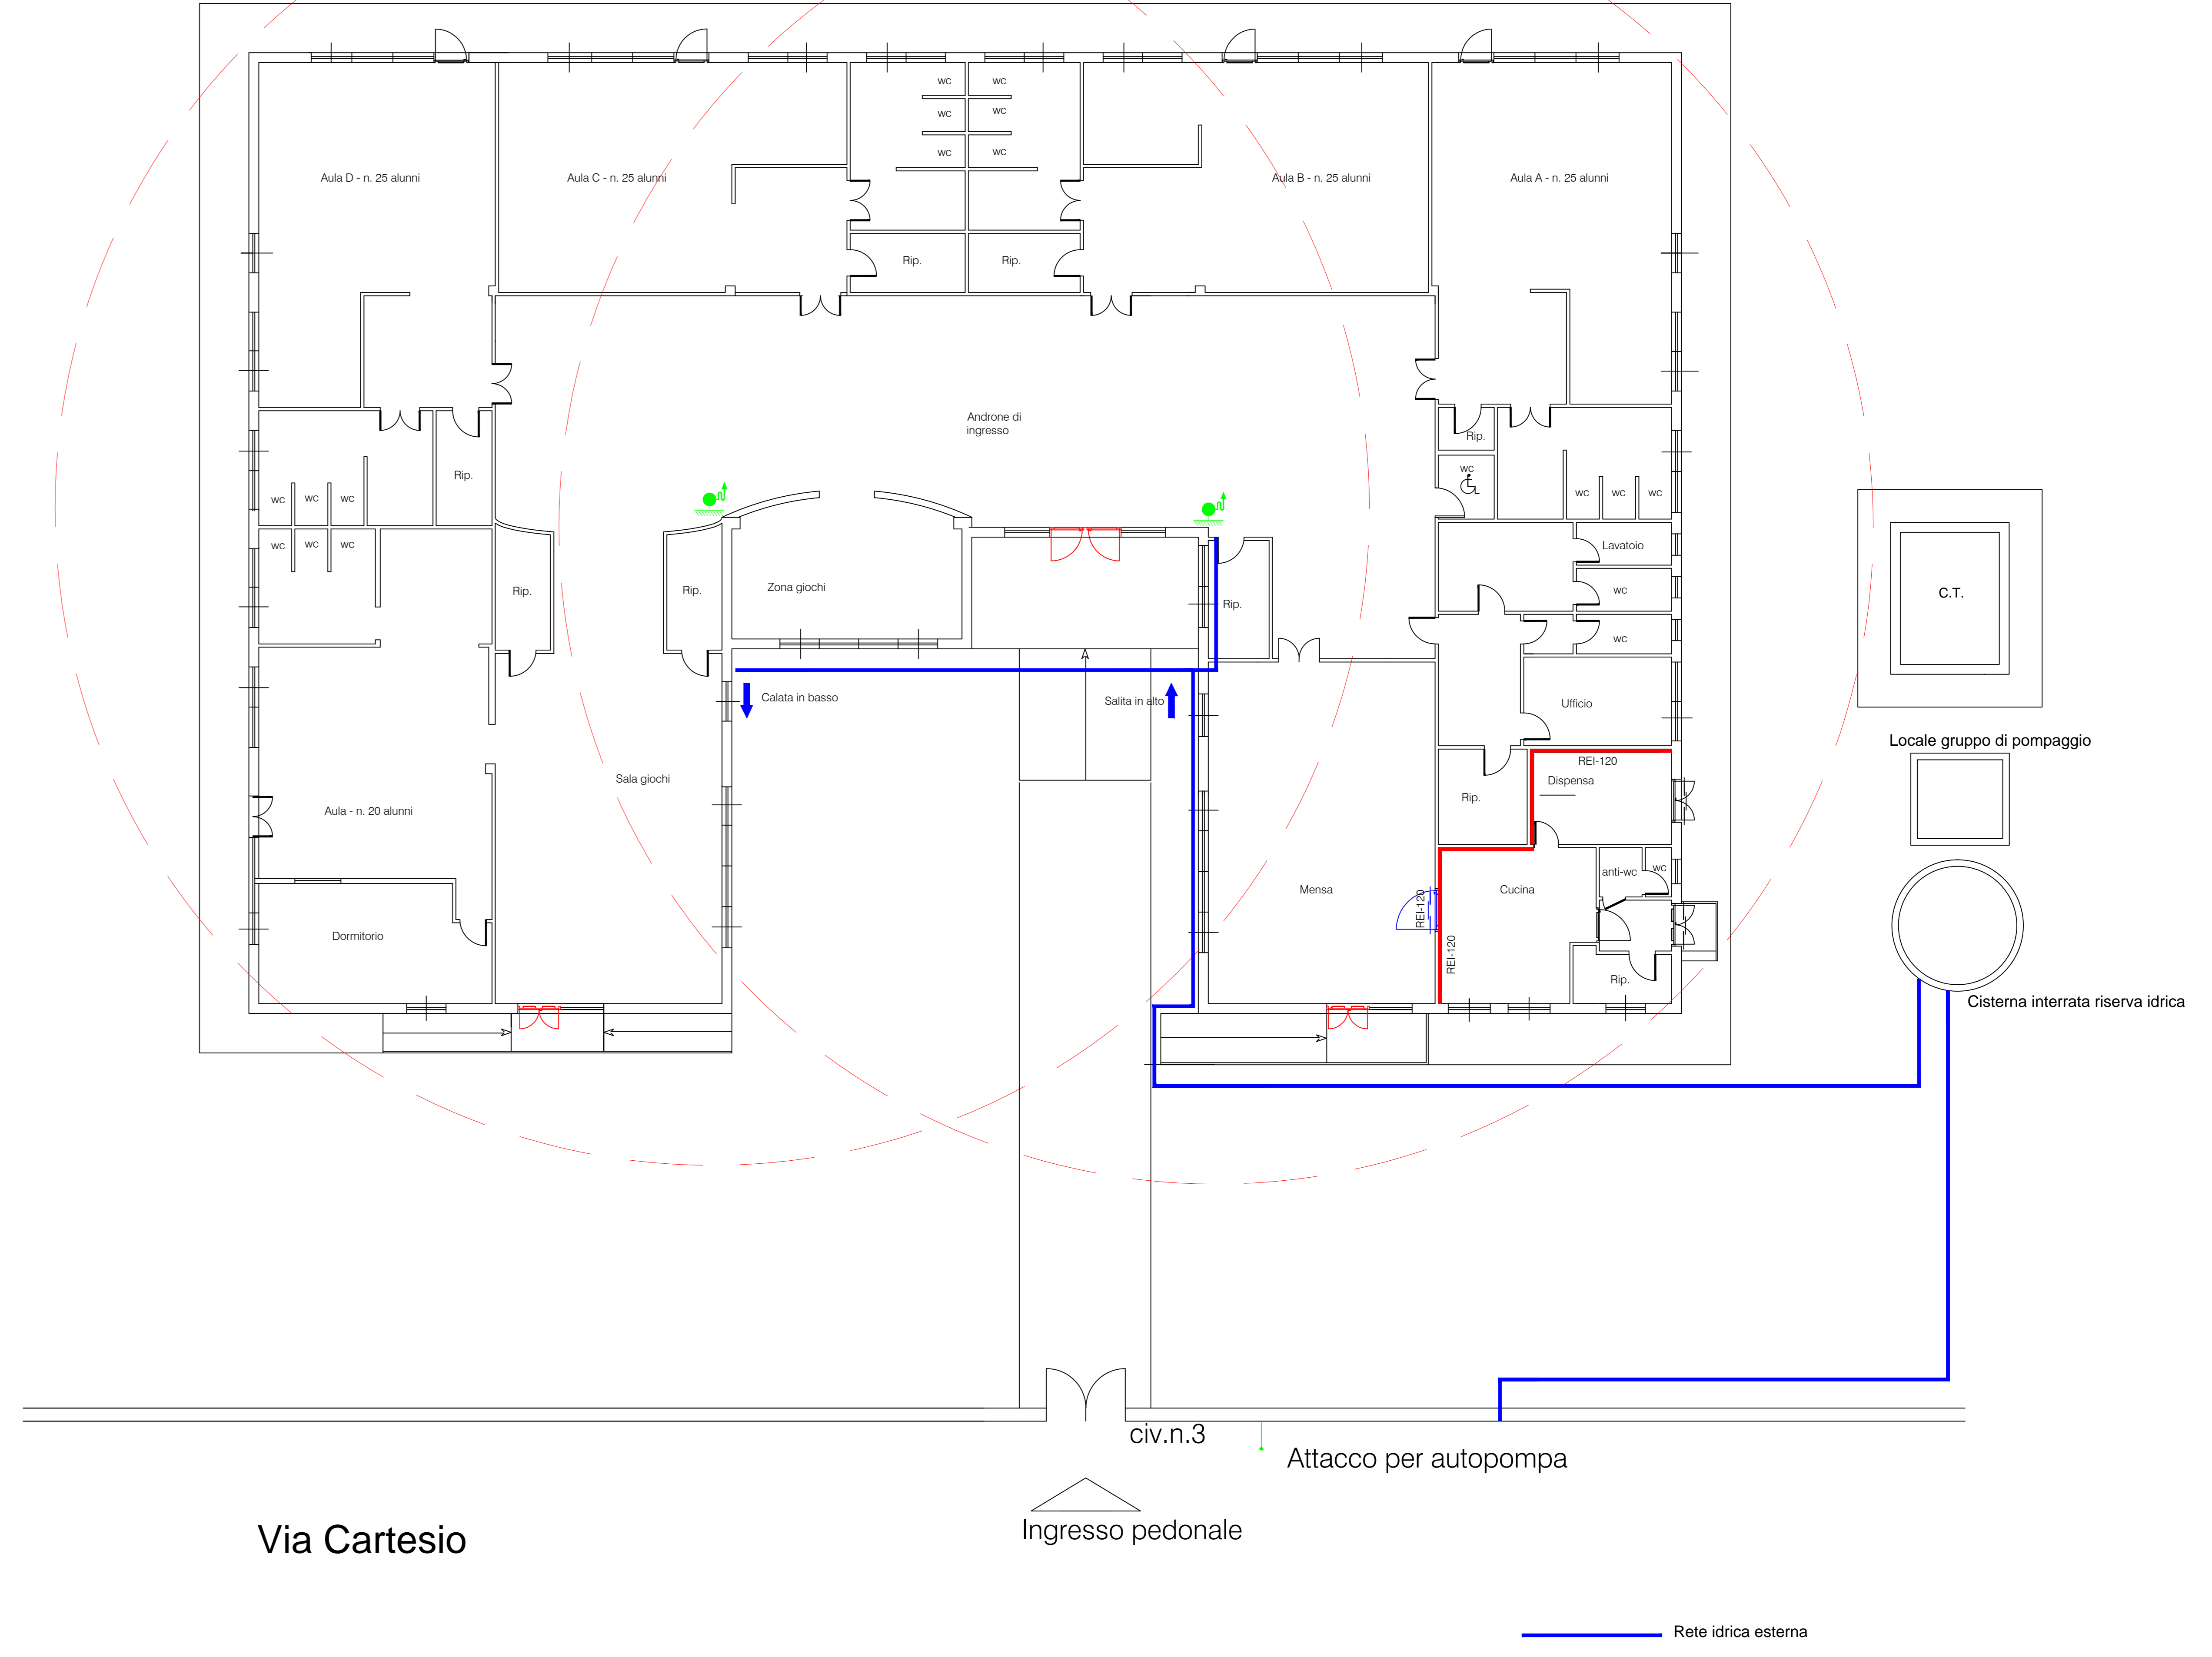

Pianta Piano Terreno -
Scala 1:100
PERCORSI D'ESODO

Pianta Piano Terreno -
Scala 1:100
RETE DI PROTEZIONE IDRICA

Legenda Simboli

	Uscita di emergenza		Estintore
	Rivelatore di fumo		Porta REI munita di autochiusura
	Rivelatore di gas		Porte da sostituire
	Allarme a campana sonora		Adeguamento parete REI 120
	Allarme a pulsante		Attacco per autopompa
	Uscita in alto		Idrante a muro con tubazione flessibile e lancia
	Uscita orizzontale		Quadro Elettrico
	Uscita in basso		Centralino analogico antincendio