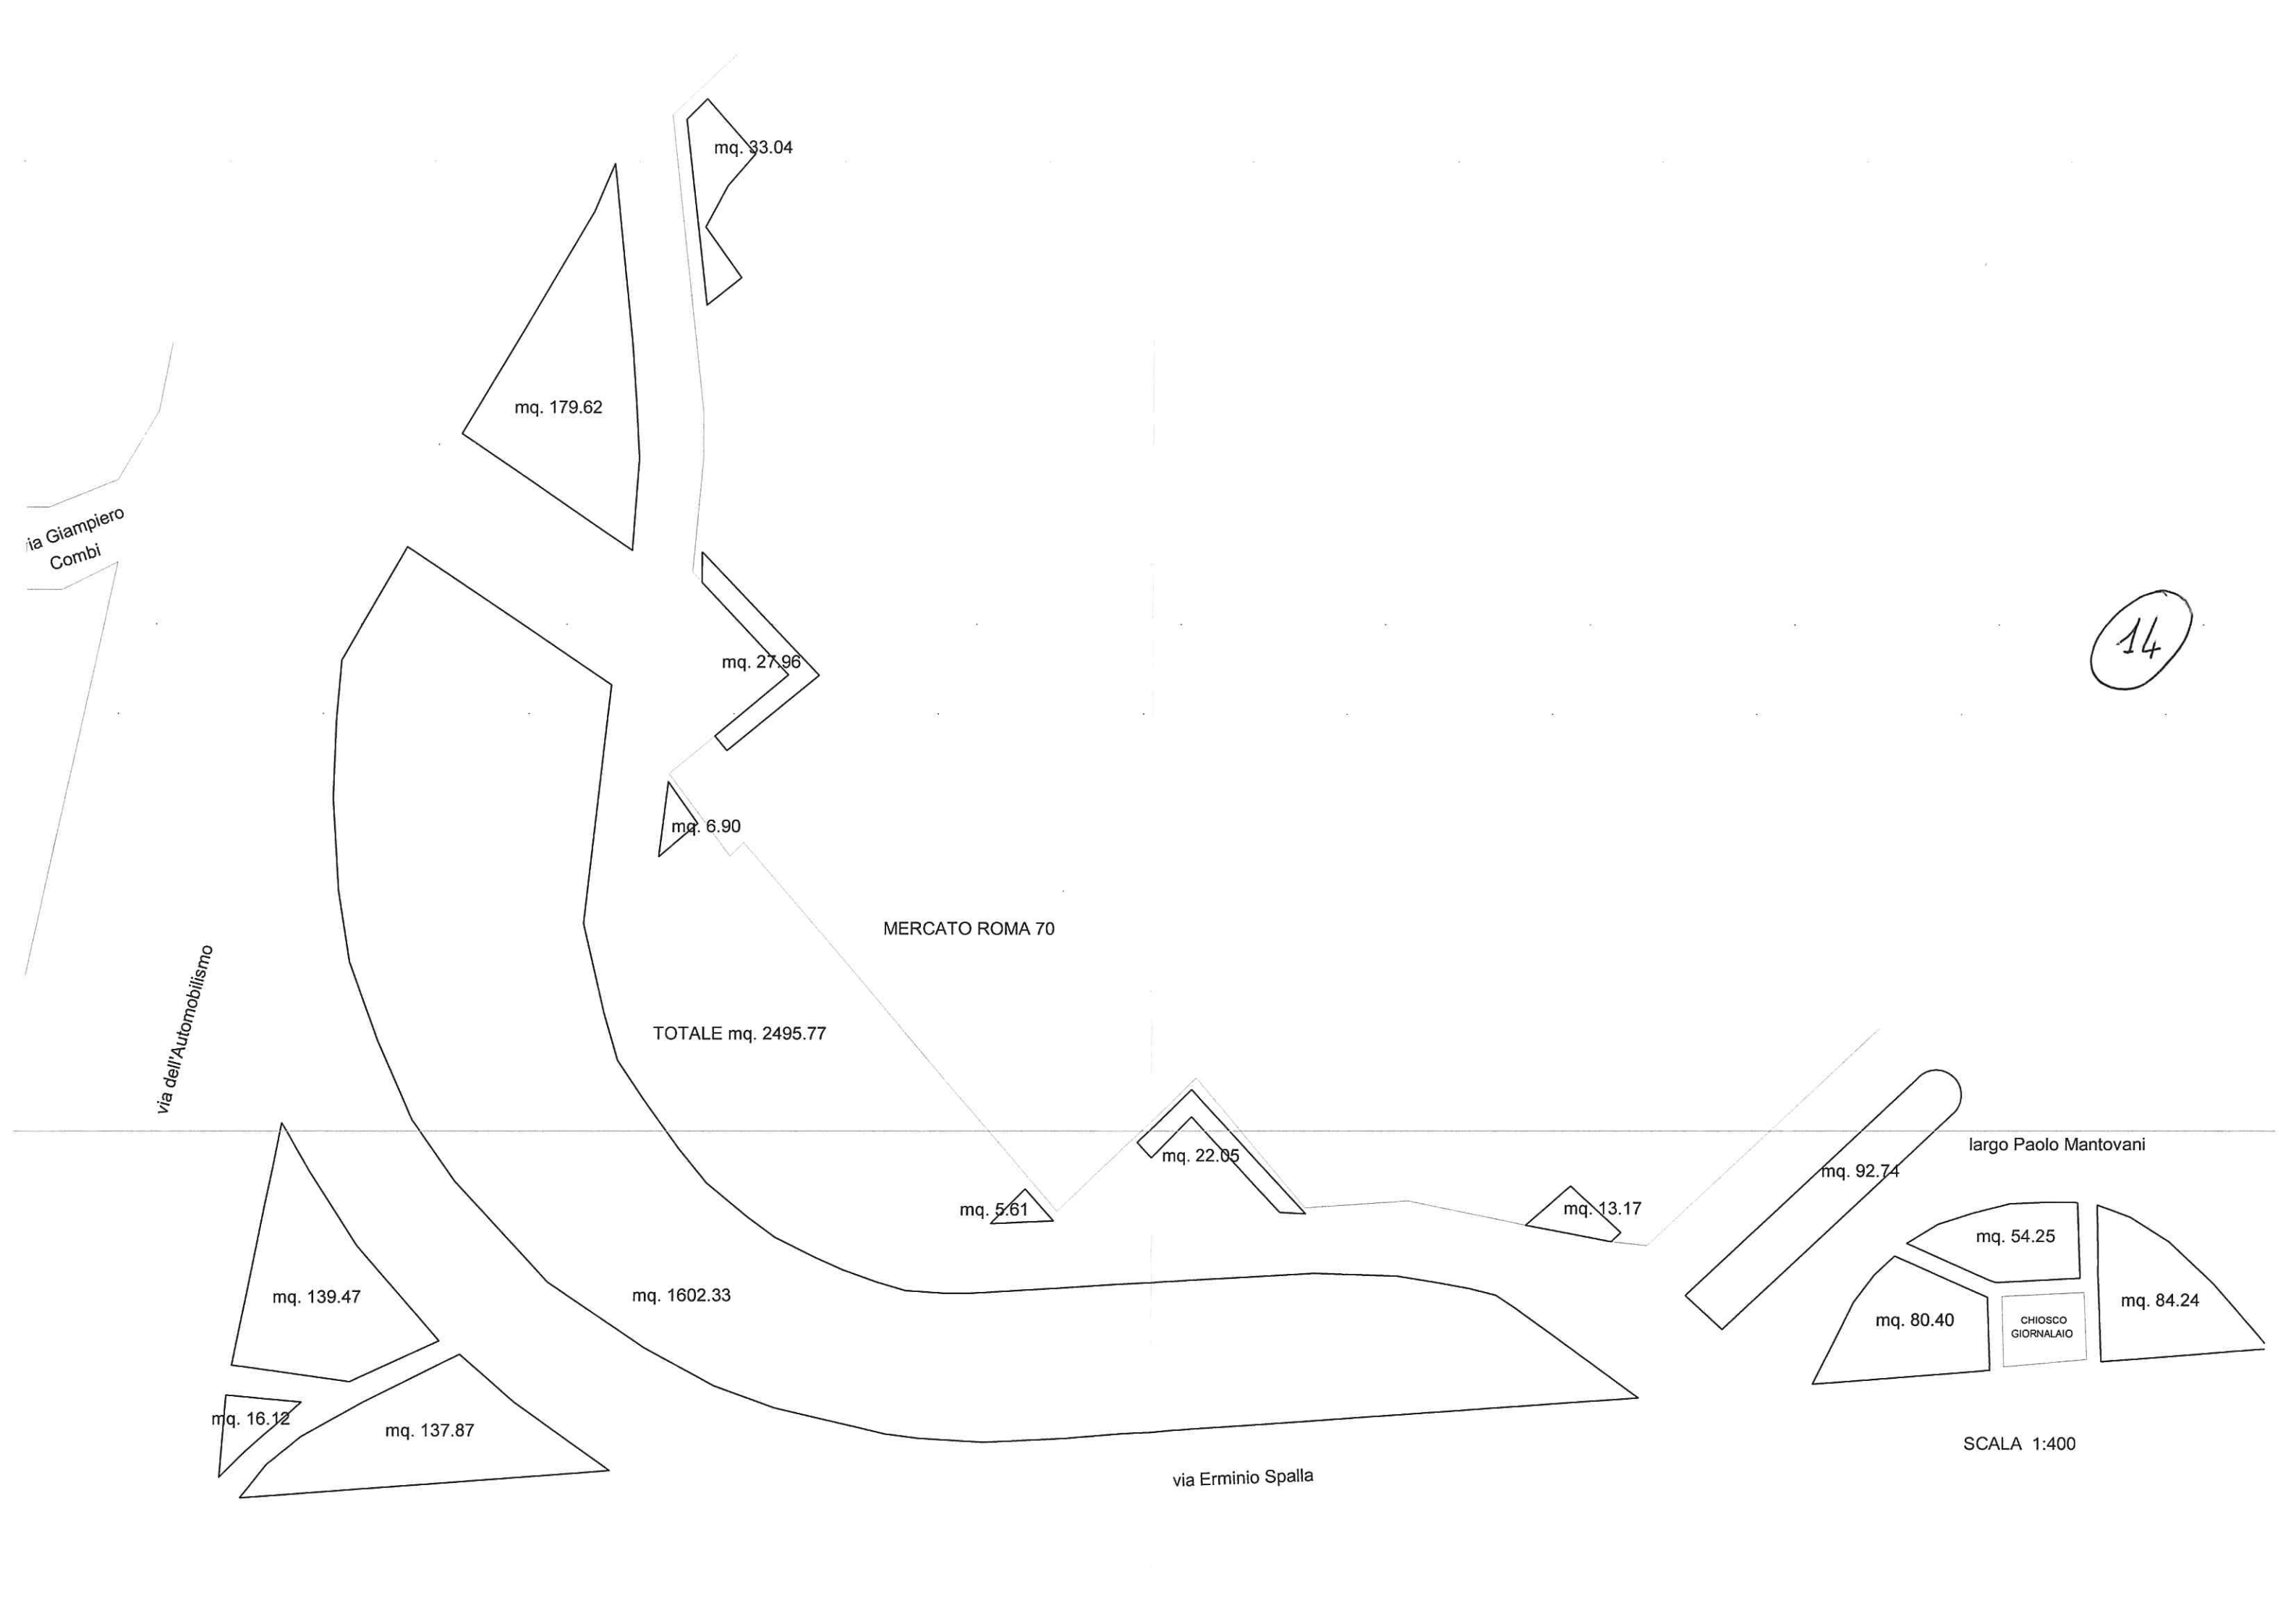

Scheda tecnica area a verde N 14		
Aiuole esterne/aree a verde Mercato Grottaferetta (Roma 70), Via Erminio Spalla		
	<i>si/no</i>	<i>descrizione</i>
superficie totale MQ 2.495,77		Aiuole triangolari e semicircolari
copertura:		
manto erboso	Si	Spontaneo
pavimentato	No	
terra battuta	No	
altro:		
cigli	Si	In CLS
siepi	No	
arbusti/cespugli	Si	n.2 Nerium oleander, n. 3 Ulmus sp., n. 1 Yucca
alberi	Si	n. 4 Laurus nobilis, n. 7 Platanus sp., n. 8 Acer sp., n. 1 Albizzia julibrissim, n. 1 Fico d'India, n. 5 Ulmus sp., n
panchine	No	
cestini	No	
Impianto irrigazione	No	
illuminazione/ tipologia	Si	stradale
fontanella pubblica	No	
Altro	No	
stato generale area:		Buono