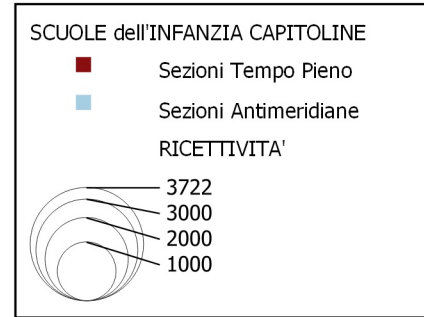

## SCUOLE DELL'INFANZIA CAPITOLINE

Rappresentazione dei servizi scolastici capitolino 3 -6 anni divisi per tipologia di servizio offerto: Sezioni a Tempo Pieno e Sezioni Antimeridiane.

RICETTIVITA' delle Scuole dell'Infanzia capitoline.  
(dati MESIS giugno 2021)

ISCRIZIONI Scuole dell'Infanzia capitoline A.E. 2020 - 2021:

Ricettività complessiva e per tipologia di servizio (TP e AM) e dettaglio ISCRITTI totali e per tipologia di servizio (TP e AM)

MUN	Ricettivit totale	Ricettività Sezioni TP	Ricettività Sezioni AM	Totale iscritti	Iscritti Tempo Pieno	Iscritti Antimeridiane
I	2200	2122	78	1879	1829	50
II	1772	1595	177	1555	1418	137
III	2216	2036	180	2021	1876	145
IV	2370	2295	75	2048	1990	58
V	3186	2793	393	2887	2626	261
VI	1817	1713	104	1610	1537	73
VII	3722	3440	282	3373	3181	192
VIII	1715	1692	23	1515	1498	17
IX	2195	2152	43	1831	1805	26
X	2595	2115	480	2485	2062	423
XI	1910	1730	180	1761	1622	139
XII	1291	1224	67	1133	1075	58
XIII	1820	1820	0	1709	1709	0
XIV	1968	1883	85	1773	1698	75
XV	1749	1611	138	1554	1473	81
<b>TOTALE</b>	<b>32526</b>	<b>30221</b>	<b>2305</b>	<b>29134</b>	<b>27399</b>	<b>1735</b>