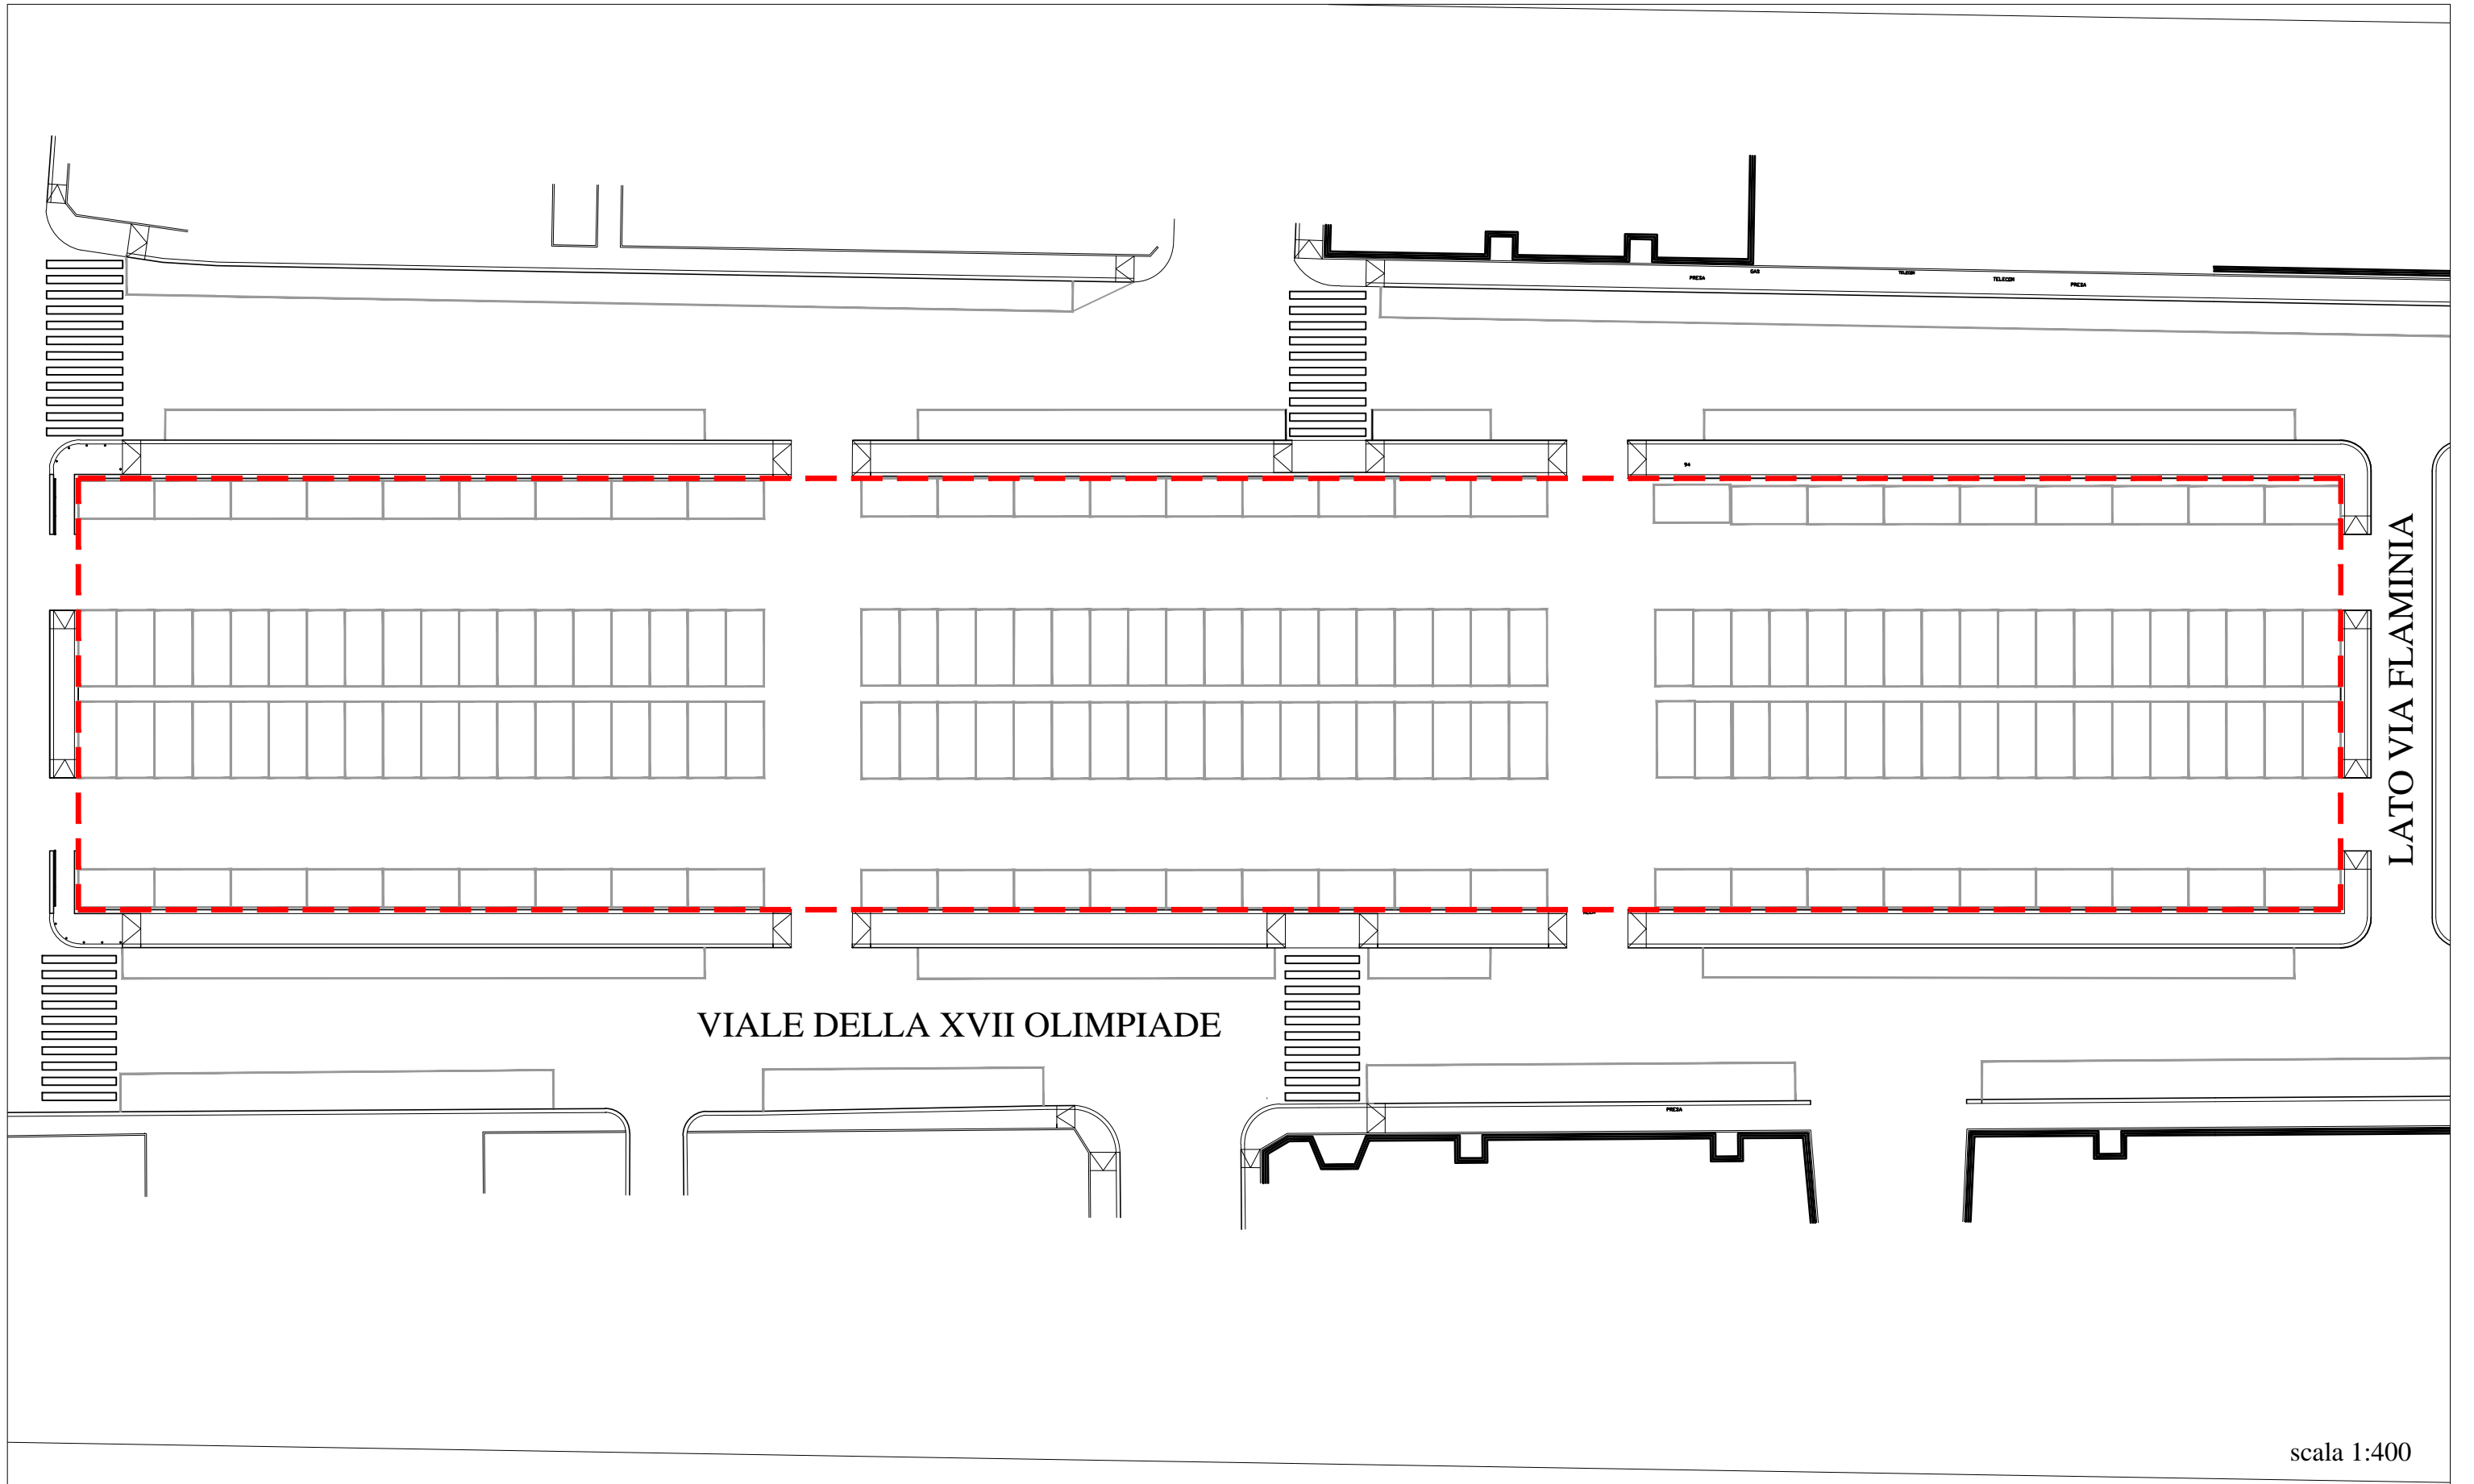

VIALE XVII OLIMPIADE

scala 1:400