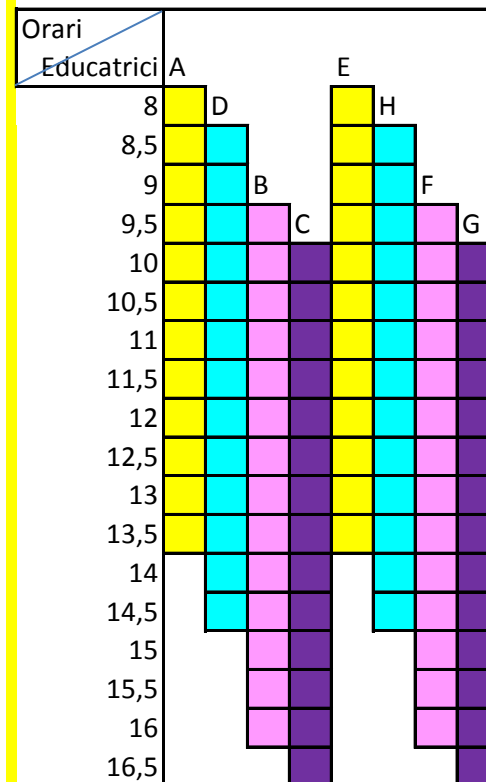

Modello A27

Nido con ricettività: **40**

Orario 8 - 16,30

Organico di 8 Educatrici

	Lunedì	Martedì	Mercoledì	Giovedì	Venerdì	
A	8 - 13,30	10 - 16,30	8,30 - 14	9,30 - 16	8,30 - 14,30	A
B	9,30 - 16	8 - 13,30	10,30- 16,30	8,30 - 14	9,30 - 16	B
C	10 - 16,30	8,30 - 14	9,30 - 16	8 - 13,30	10,30- 16,30	C
D	8,30 - 14,30	9,30 - 16	8 - 13,30	10 - 16,30	8 - 13,30	D
E	8 - 13,30	10 - 16,30	8,30 - 14	9,30 - 16	8,30 - 14,30	E
F	9,30 - 16	8 - 13,30	10,30- 16,30	8,30 - 14	9,30 - 16	F
G	10 - 16,30	8,30 - 14	9,30 - 16	8 - 13,30	10,30- 16,30	G
H	8,30 - 14,30	9,30 - 16	8 - 13,30	10 - 16,30	8 - 13,30	H

Tipologia Oraria A

2 giorni 5 H e 30 m. - 2 giorni 6 H e 30 m.

1 giorno 6 H

Lunedì

Legenda