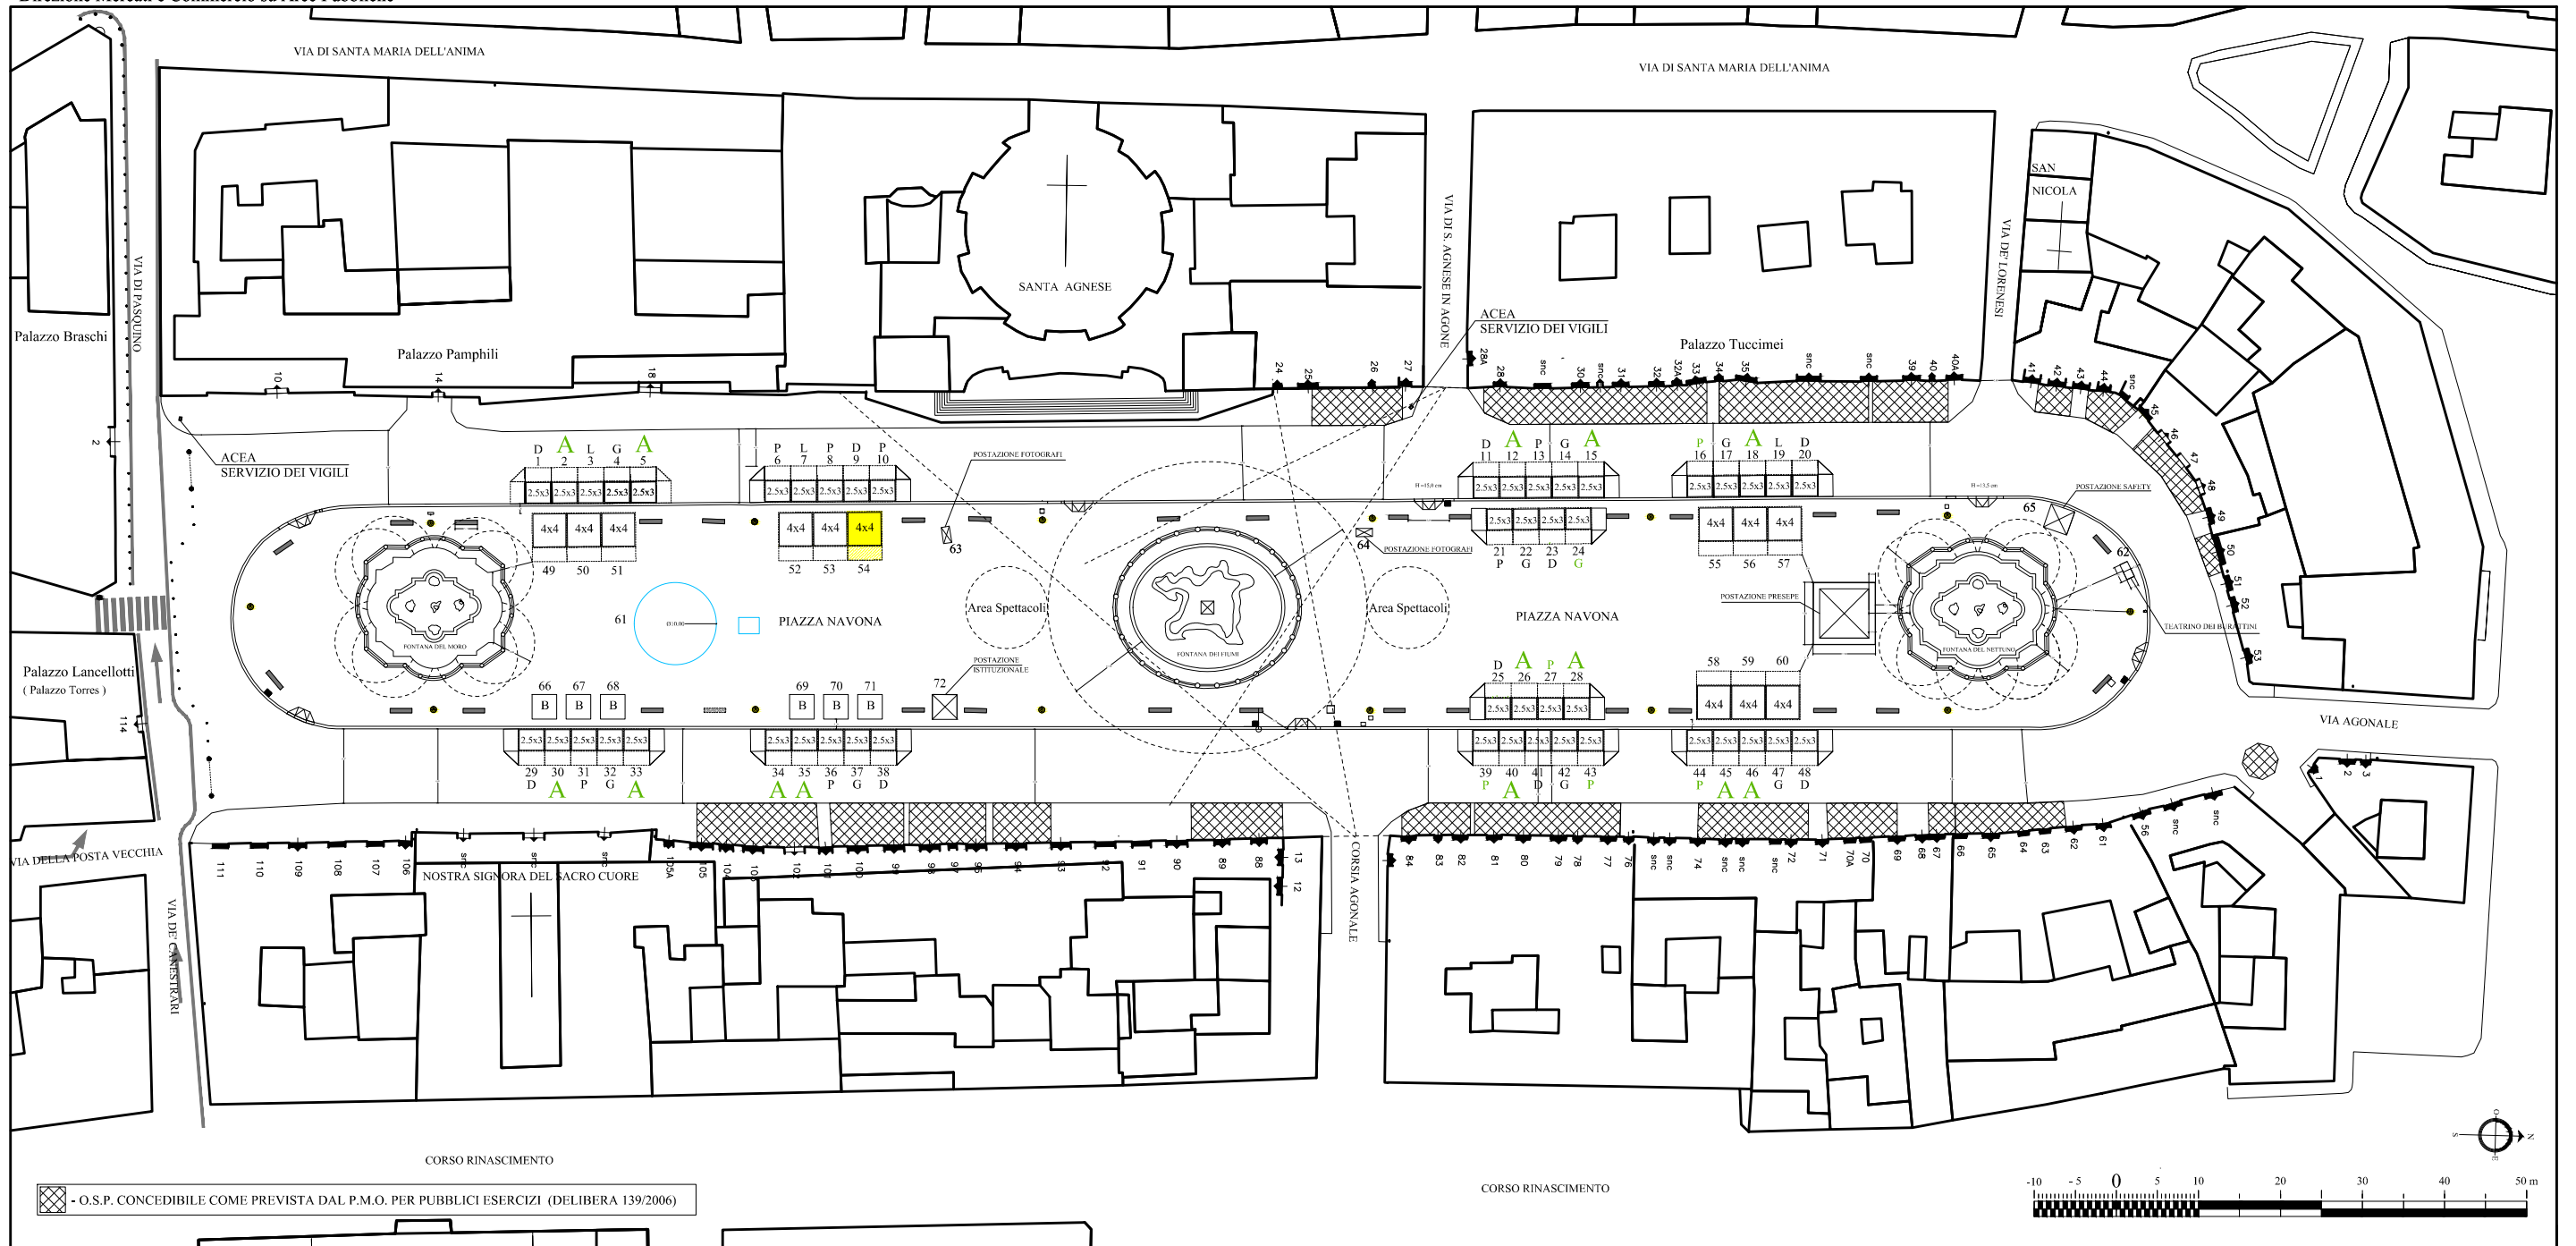

PROGETTO DI ALLESTIMENTO DELLA FESTA DELLA BEFANA

- O.S.P. CONCEDIBILE COME PREVISTA DAL P.M.O. PER PUBBLICI ESERCIZI (DELIBERA 139/2006)

LEGENDA

POSTAZIONI GIA' ASSEGNATE	POSTAZIONI GIA' ASSEGNATE	1 POSTAZIONE DA ASSEGNARE	GIOSTRA - n° 1 ingombro diametro max 10 m;
POSTAZIONE PRESEPE - n° 1 ingombro 6.00x6.00;	N° 2 POSTAZIONI FOTOGRAFO BABBO NATALE E FOTOGRAFO BEFANA;	N° 1 TEATRO DEI BURATTINI;	6 Postazioni attività Bambini
Area Spettacoli	1 Postazione Istituzionale	1 Postazioni Safety	

ATTIVITA' VARIE	
PALLONCINI - ingombro max 1 mq;	n° 3
ZAMPOGNETTE - ingombro max 1 mq;	n° 2
FOTOGRAFI - ingombro max 2 mq;	n° 2
TOTALE	7

AGGIORNAMENTO:
ottobre 2018