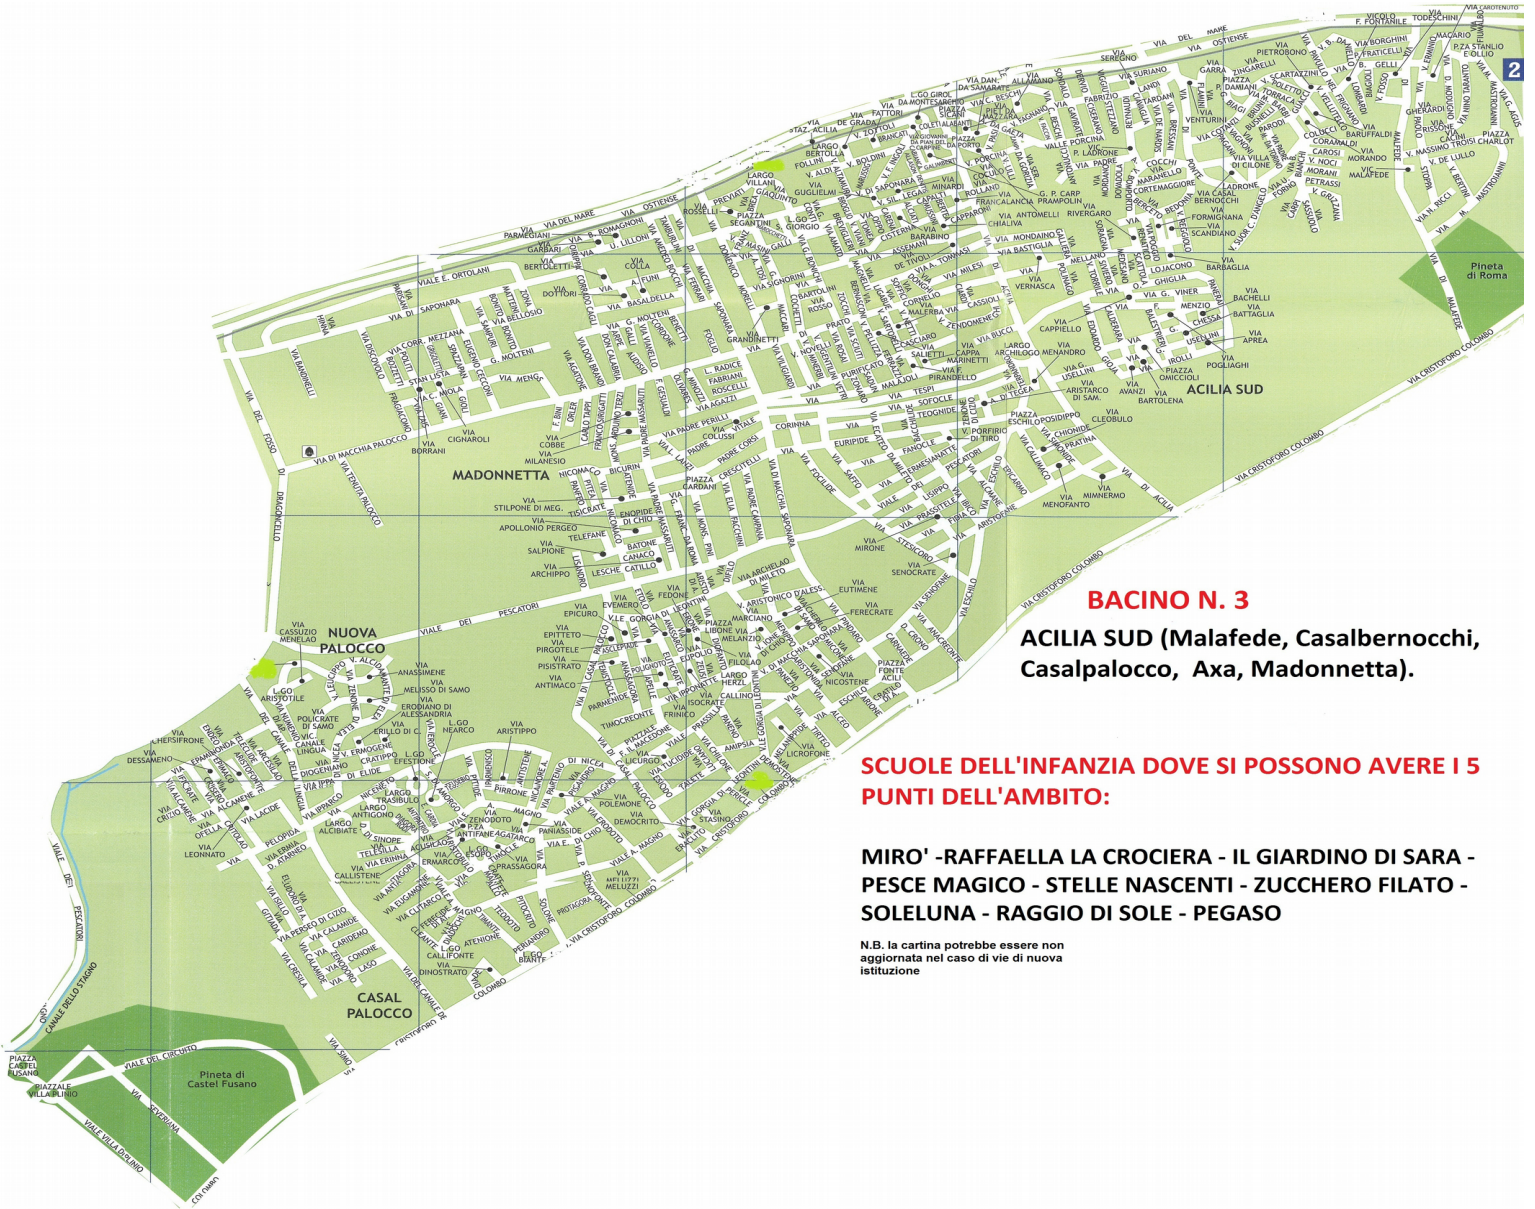

BACINO 3

BACINO N. 3

ACILIA SUD (Malafede, Casalbernocchi, Casalpalocco, Axa, Madonnetta).

SCUOLE DELL'INFANZIA DOVE SI POSSONO AVERE I 5 PUNTI DELL'AMBITO:

MIRO' - RAFFAELLA LA CROCIERA - IL GIARDINO DI SARA - PESCE MAGICO - STELLE NASCENTI - ZUCCHERO FILATO - SOLELUNA - RAGGIO DI SOLE - PEGASO

N.B. la cartina potrebbe essere non aggiornata nel caso di vie di nuova istituzione