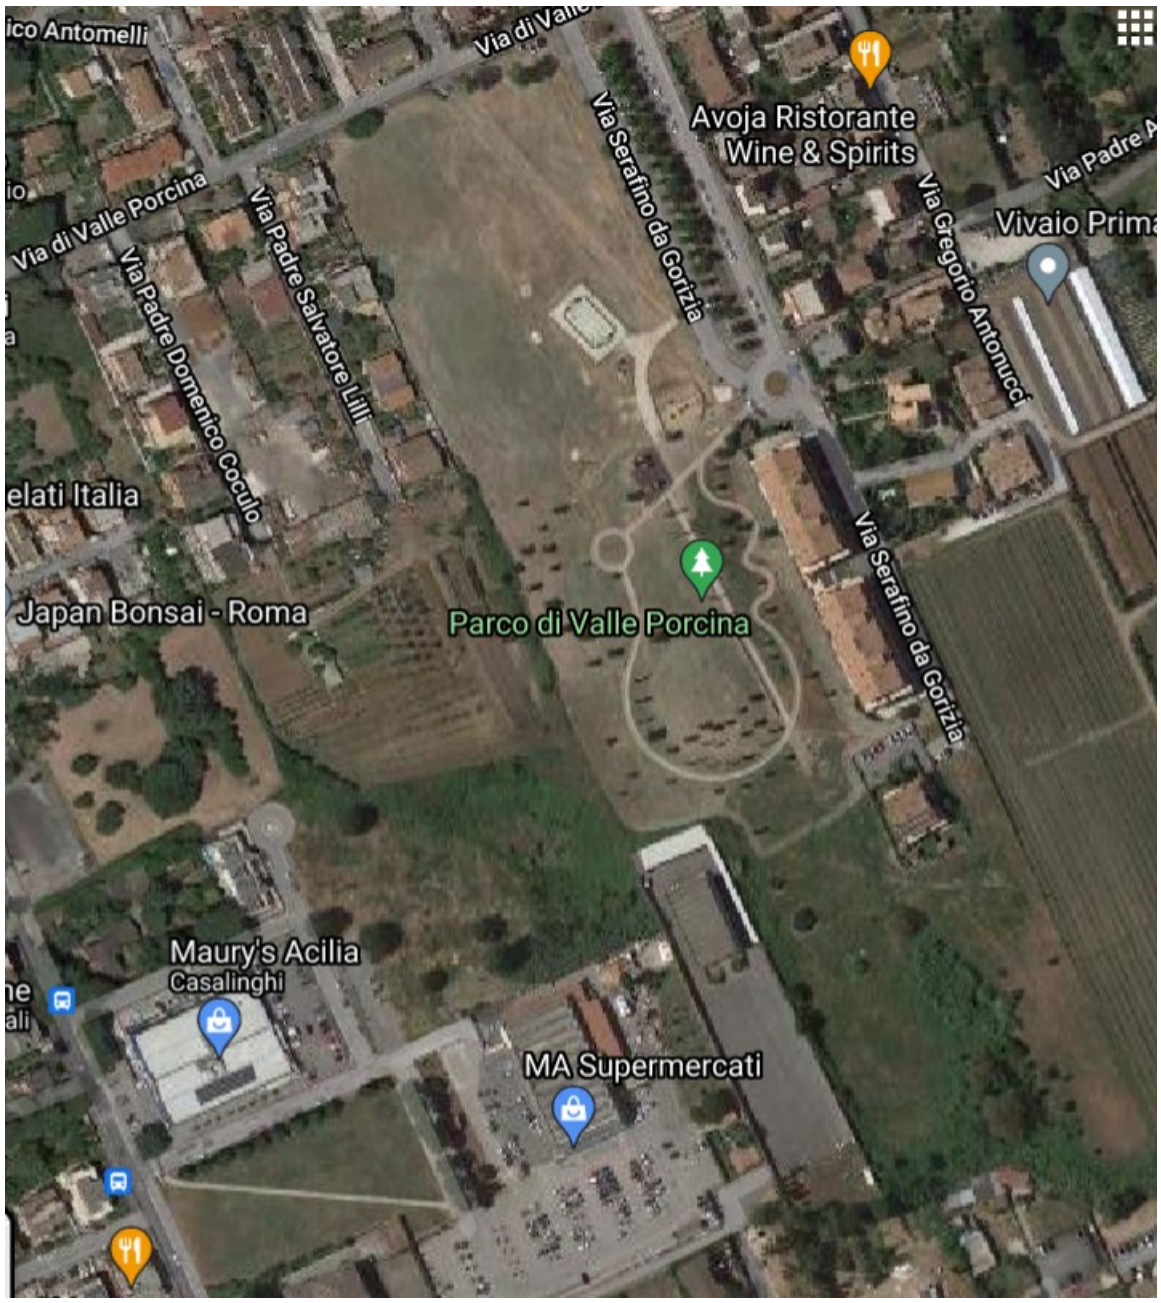

PROGR.	AREA RICHIESTA – DENOMINAZIONE	UBICAZIONE AREA
23	CURON VENOSTA	Via Curon Venosta, via Bersone, largo Glorenza, via Cardano, via Santa Cristina Val Gardena.
24	Parco dei Germogli	Area verdi in via Bepi Romagnoni
25	Parco Giacomo Manzù	
26	Parco dei Pini Via del Poggio di Acilia	
27	Parco delle Sughere	
28	Parco Melicuccà	
29	Parco Pallotta	
30	PIAZZA Gregoriopoli	
31	Via Mar Rosso/Via Mare di Bering	
32	Viale dei Promontori/Via Capo delle Colonne	
33	Via Bedollo/Via Rifiano	Area verde tra Via Bedollo e Via Rifinao
34	Aree verdi Giardini Storici	Aree Verdi comprese tra la rotatoria
35	Rotatoria Attico Tabacchi e aiuole	Rotatoria Attico Tabacchi e aiuole su via Capo Spartivento – Viale Ammiraglio del Bono
36	Aree verdi Viale del Sommergibile	Aree verdi site tra via Domenico Baffigo e Lungomare Duca degli Abruzzi
37	Aree verdi fronte Stazione Lido Centro	Area verde tra via delle Vele e Piazzale della Stazione del Lido
38	Viale Charles Lenormant	Aree verdi e rotatorie site lungo Viale Lenormant
39	Piazza Giovanni Segantini	Area Verde Piazza Giovanni Segantini
40	Piazza delle Fiamme Gialle	Piazza delle Fiamme Gialle
41	Giardini Regina Pacis	Piazza Regina Pacis
42	Giardini Piazza della Stazione Vecchia	Piazza della Stazione Vecchia
43	Rotatorie in via Dell'Idroscalo	Via dell'Idroscalo incrocio via Carlo Avegno – incrocio Via Acqua Rossa
44	Rotatoria Piazzale Magellano	Piazzale Magellano
45	Rotatoria Cristoforo Colombo	Piazzale Cristoforo Colombo
46	Giardini Piazza Duca Di Genova	Piazza Duca di Genova
47	Piazza Ronca	Piazza Gregorio Ronca
48	Piazza della Rovere	Piazza Giuliano della Rovere
49	Parco Via Menzio	Area verde sita in via Menzio

1 – Parco Straullu

2 – Simone Renoglio

3- Prato Cornelio

4 – Parco di Valle Porcina

5 – Parco di Dragona

6 - Via Aristide Carabelli

7 – Via Patrasso – Via Madre Gabriel

8 – Via Repubbliche Marinare