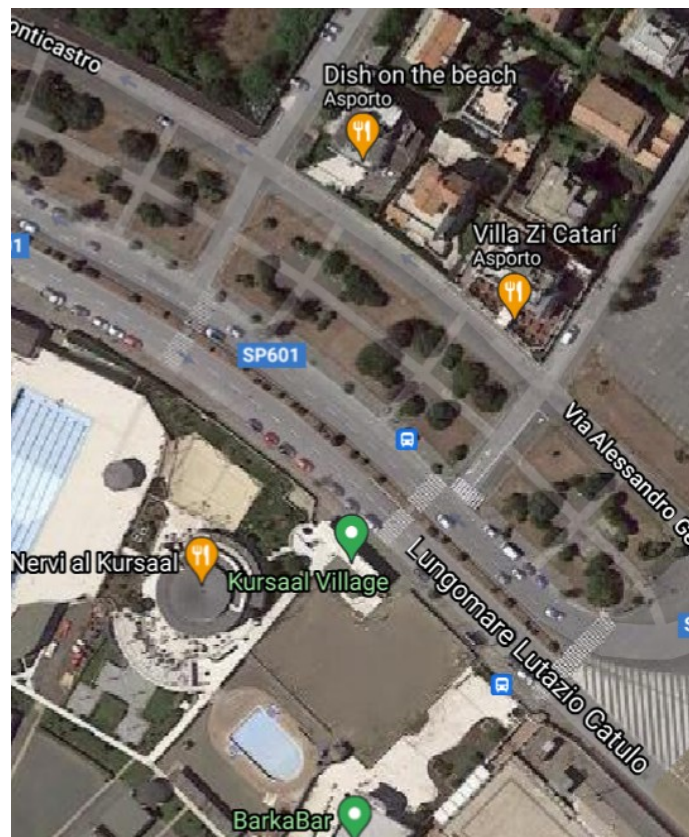

15 – Via Isole del Capo Verde

16 – Via Lucio Lepidio

17 – Piazza Millo

18 – Francesco Gesualdi/Via di Macchia Palocco

19 – Parco Viner

20 – Largo Roncagli

21 – Largo Cesidio da Fossa

22 – Parco Gianni Rodari

23 – Curon Venosta

24 – Parco dei Germogli

25 – Parco Giacomo Manzù

26 – Parco dei Pini

27 – Parco delle Sughere

28 – Parco Melicuccà

29 – Parco Giuseppe Pallotta

30 – Piazza Gregoriopoli

34 – Stralcio 2 Aree verdi giardini storici

34 – Stralcio 3 Aree verdi giardini storici

34 – Stralcio 4 Aree verdi giardini storici

34 – Stralcio 5 Aree verdi giardini storici

35 – Rotatoria Attico Tabacchi

36 – Aree verdi tra via Domenico Baffigo e Via del Sommergebile

37 – Aree verdi tra via Domenico Baffigo e Via del Sommergebile

38 – Viale Charles Lenormant rotatoria e aree verdi

39 – Piazza Giovanni Segantini