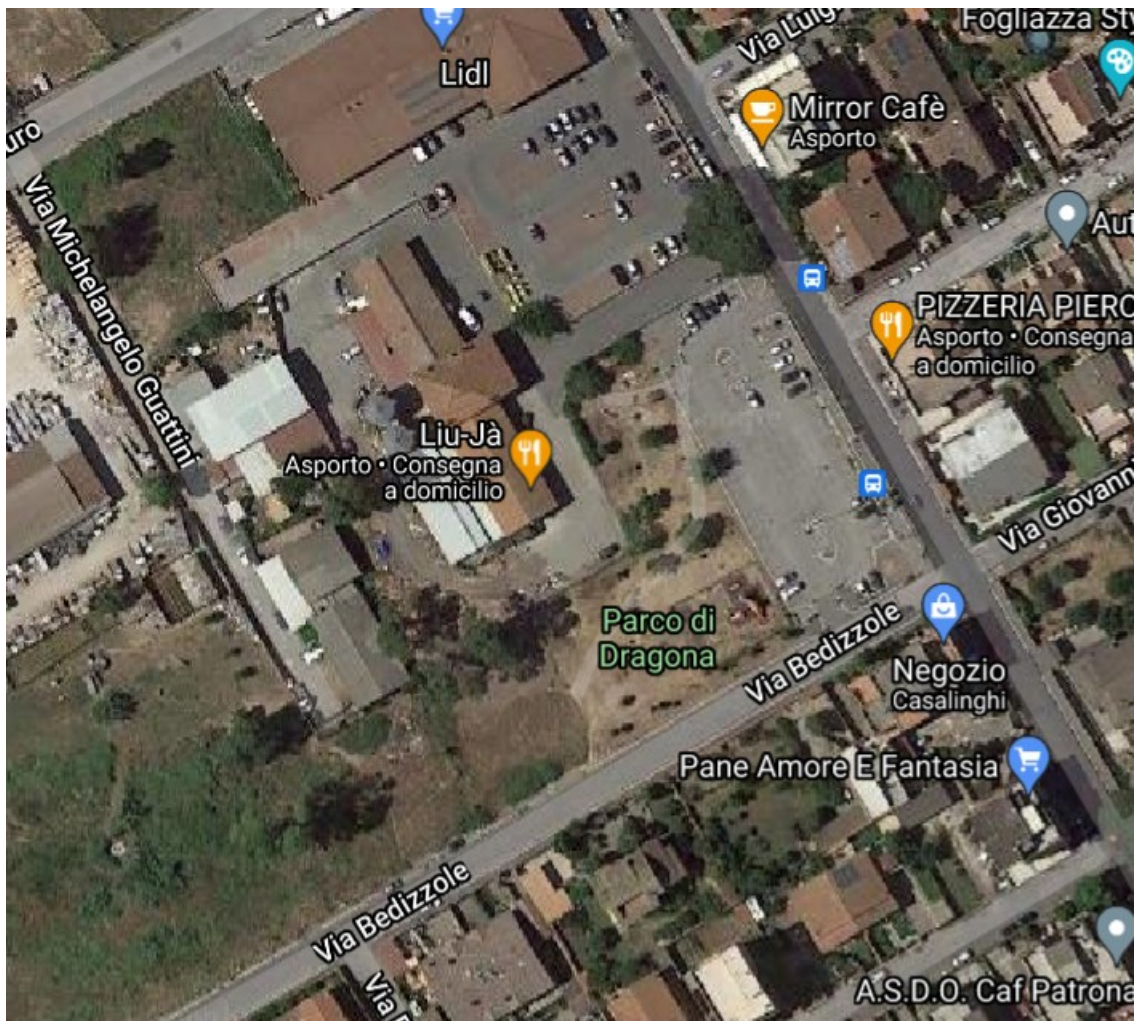

PROGR.	AREA RICHIESTA – DENOMINAZIONE	UBICAZIONE AREA
23	CURON VENOSTA	Via Curon Venosta, via Bersone, largo Glorenza, via Cardano, via Santa Cristina Val Gardena.
24	Parco dei Germogli	Area verdi in via Bepi Romagnoni
25	Parco Giacomo Manzù	
26	Parco dei Pini Via del Poggio di Acilia	
27	Parco delle Sughere	
28	Parco Melicuccà	
29	Parco Pallotta	
30	PIAZZA Gregoriopoli	
31	Via Mar Rosso/Via Mare di Bering	
32	Viale dei Promontori/Via Capo delle Colonne	
33	Via Bedollo/Via Rifiano	Area verde tra Via Bedollo e Via Rifinao
34	Aree verdi Giardini Storici	Aree Verdi comprese tra la rotatoria
35	Rotatoria Attico Tabacchi e aiuole	Rotatoria Attico Tabacchi e aiuole su via Capo Spartivento – Viale Ammiraglio del Bono
36	Aree verdi Viale del Sommergibile	Aree verdi site tra via Domenico Baffigo e Lungomare Duca degli Abruzzi
37	Aree verdi fronte Stazione Lido Centro	Area verde tra via delle Vele e Piazzale della Stazione del Lido
38	Viale Charles Lenormant	Aree verdi e rotatorie site lungo Viale Lenormant
39	Piazza Giovanni Segantini	Area Verde Piazza Giovanni Segantini
40	Piazza delle Fiamme Gialle	Piazza delle Fiamme Gialle
41	Giardini Regina Pacis	Piazza Regina Pacis
42	Giardini Piazza della Stazione Vecchia	Piazza della Stazione Vecchia
43	Rotatorie in via Dell'Idroscalo	Via dell'Idroscalo incrocio via Carlo Avegno – incrocio Via Acqua Rossa
44	Rotatoria Piazzale Magellano	Piazzale Magellano
45	Rotatoria Cristoforo Colombo	Piazzale Cristoforo Colombo
46	Giardini Piazza Duca Di Genova	Piazza Duca di Genova
47	Piazza Ronca	Piazza Gregorio Ronca
48	Piazza della Rovere	Piazza Giuliano della Rovere
49	Parco Via Menzio	Area verde sita in via Menzio

1 – Parco Straullu

2 – Simone Renoglio

3- Prato Cornelio

4 – Parco di Valle Porcina

5 – Parco di Dragona

6 - Via Aristide Carabelli

7 – Via Patrasso – Via Madre Gabriel

8 – Via Repubbliche Marinare