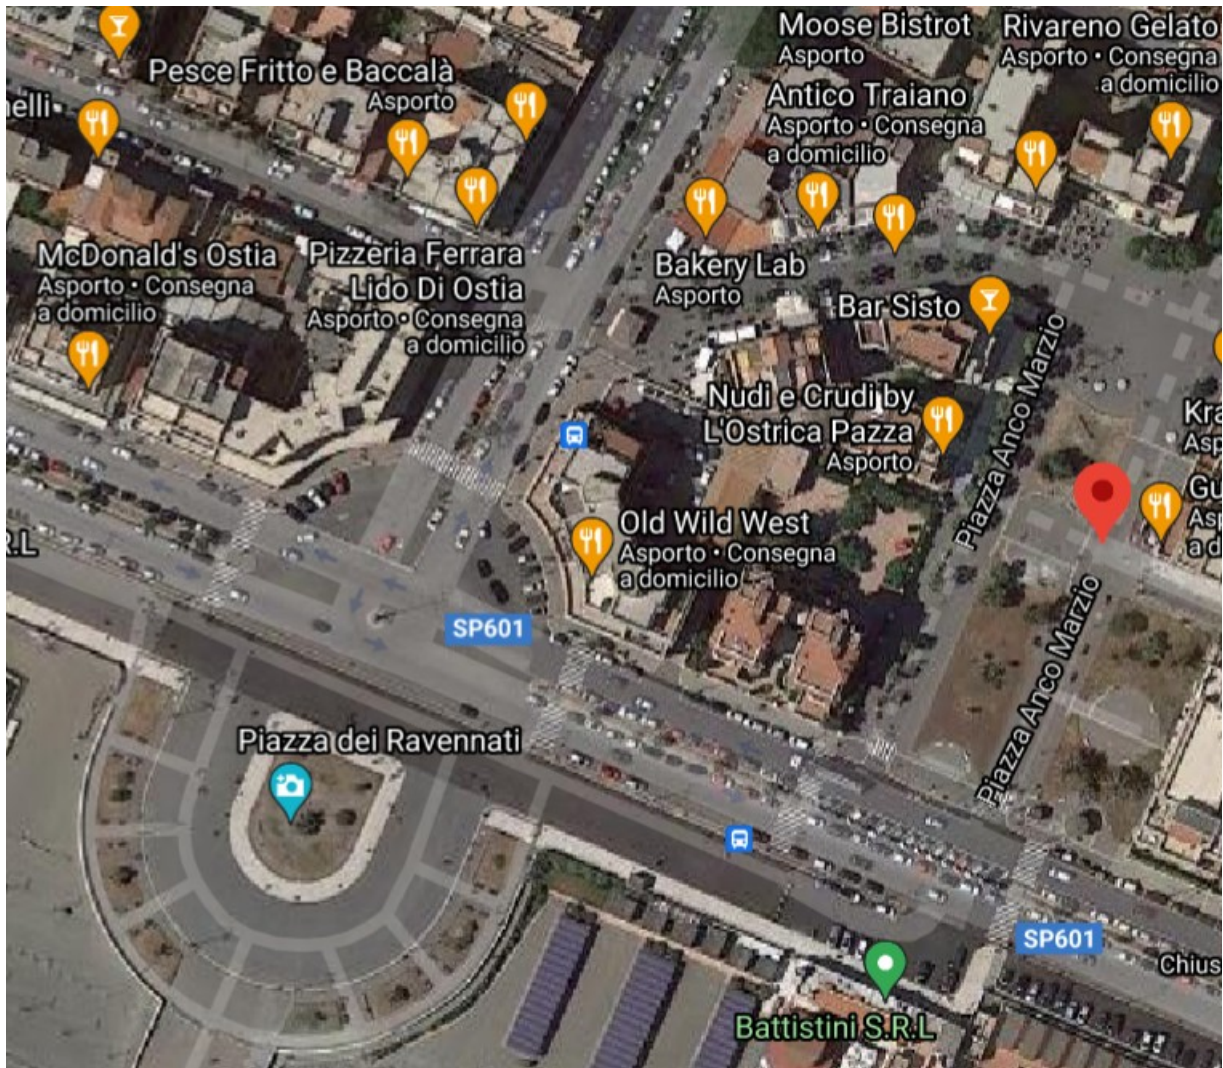

11 – Piazza Anco Marzio e Piazzale dei Ravennati