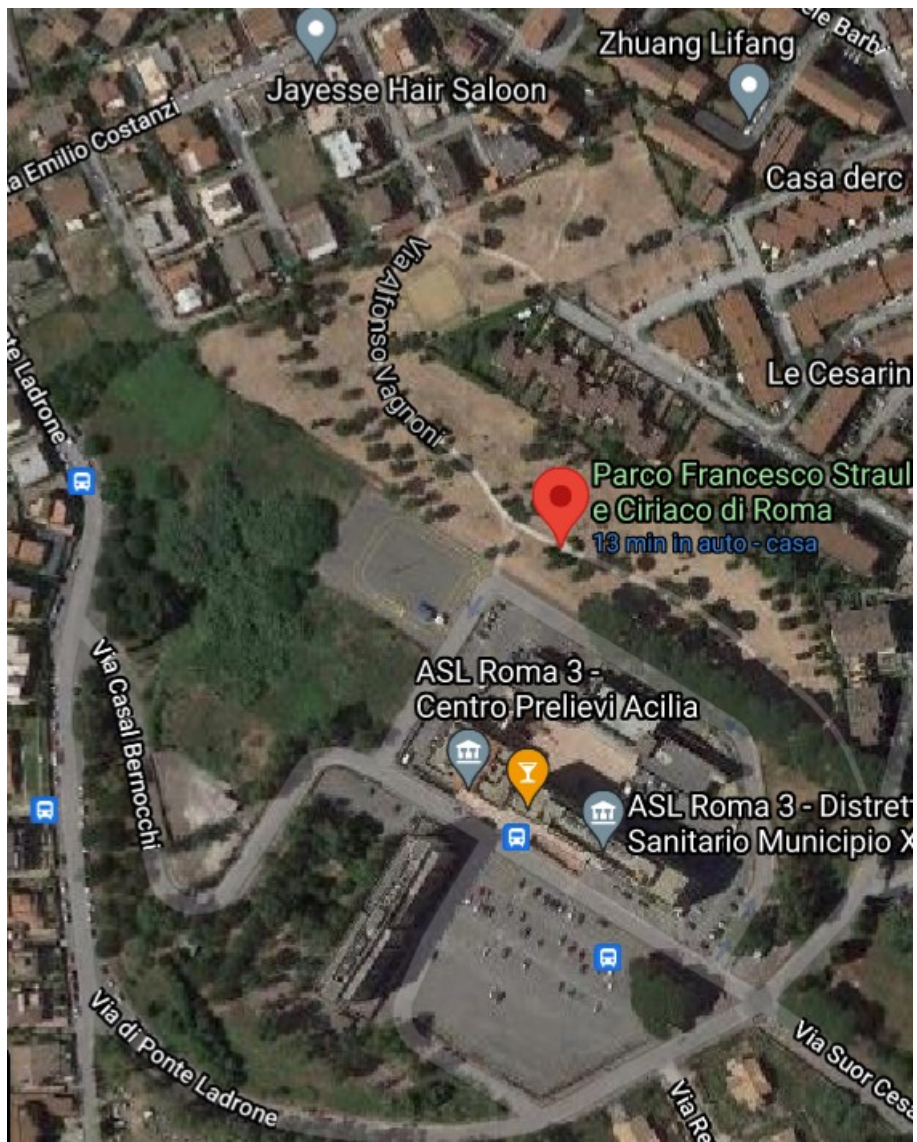

PROGR.	AREA RICHIESTA – DENOMINAZIONE	UBICAZIONE AREA
23	CURON VENOSTA	Via Curon Venosta, via Bersone, largo Glorenza, via Cardano, via Santa Cristina Val Gardena.
24	Parco dei Germogli	Area verdi in via Bepi Romagnoni
25	Parco Giacomo Manzù	
26	Parco dei Pini Via del Poggio di Acilia	
27	Parco delle Sughere	
28	Parco Melicuccà	
29	Parco Pallotta	
30	PIAZZA Gregoriopoli	
31	Via Mar Rosso/Via Mare di Bering	
32	Viale dei Promontori/Via Capo delle Colonne	
33	Via Bedollo/Via Rifiano	Area verde tra Via Bedollo e Via Rifinao
34	Aree verdi Giardini Storici	Aree Verdi comprese tra la rotatoria
35	Rotatoria Attico Tabacchi e aiuole	Rotatoria Attico Tabacchi e aiuole su via Capo Spartivento – Viale Ammiraglio del Bono
36	Aree verdi Viale del Sommergibile	Aree verdi site tra via Domenico Baffigo e Lungomare Duca degli Abruzzi
37	Aree verdi fronte Stazione Lido Centro	Area verde tra via delle Vele e Piazzale della Stazione del Lido
38	Viale Charles Lenormant	Aree verdi e rotatorie site lungo Viale Lenormant
39	Piazza Giovanni Segantini	Area Verde Piazza Giovanni Segantini
40	Piazza delle Fiamme Gialle	Piazza delle Fiamme Gialle
41	Giardini Regina Pacis	Piazza Regina Pacis
42	Giardini Piazza della Stazione Vecchia	Piazza della Stazione Vecchia
43	Rotatorie in via Dell'Idroscalo	Via dell'Idroscalo incrocio via Carlo Avegno – incrocio Via Acqua Rossa
44	Rotatoria Piazzale Magellano	Piazzale Magellano
45	Rotatoria Cristoforo Colombo	Piazzale Cristoforo Colombo
46	Giardini Piazza Duca Di Genova	Piazza Duca di Genova
47	Piazza Ronca	Piazza Gregorio Ronca
48	Piazza della Rovere	Piazza Giuliano della Rovere
49	Parco Via Menzio	Area verde sita in via Menzio

1 – Parco Straullu