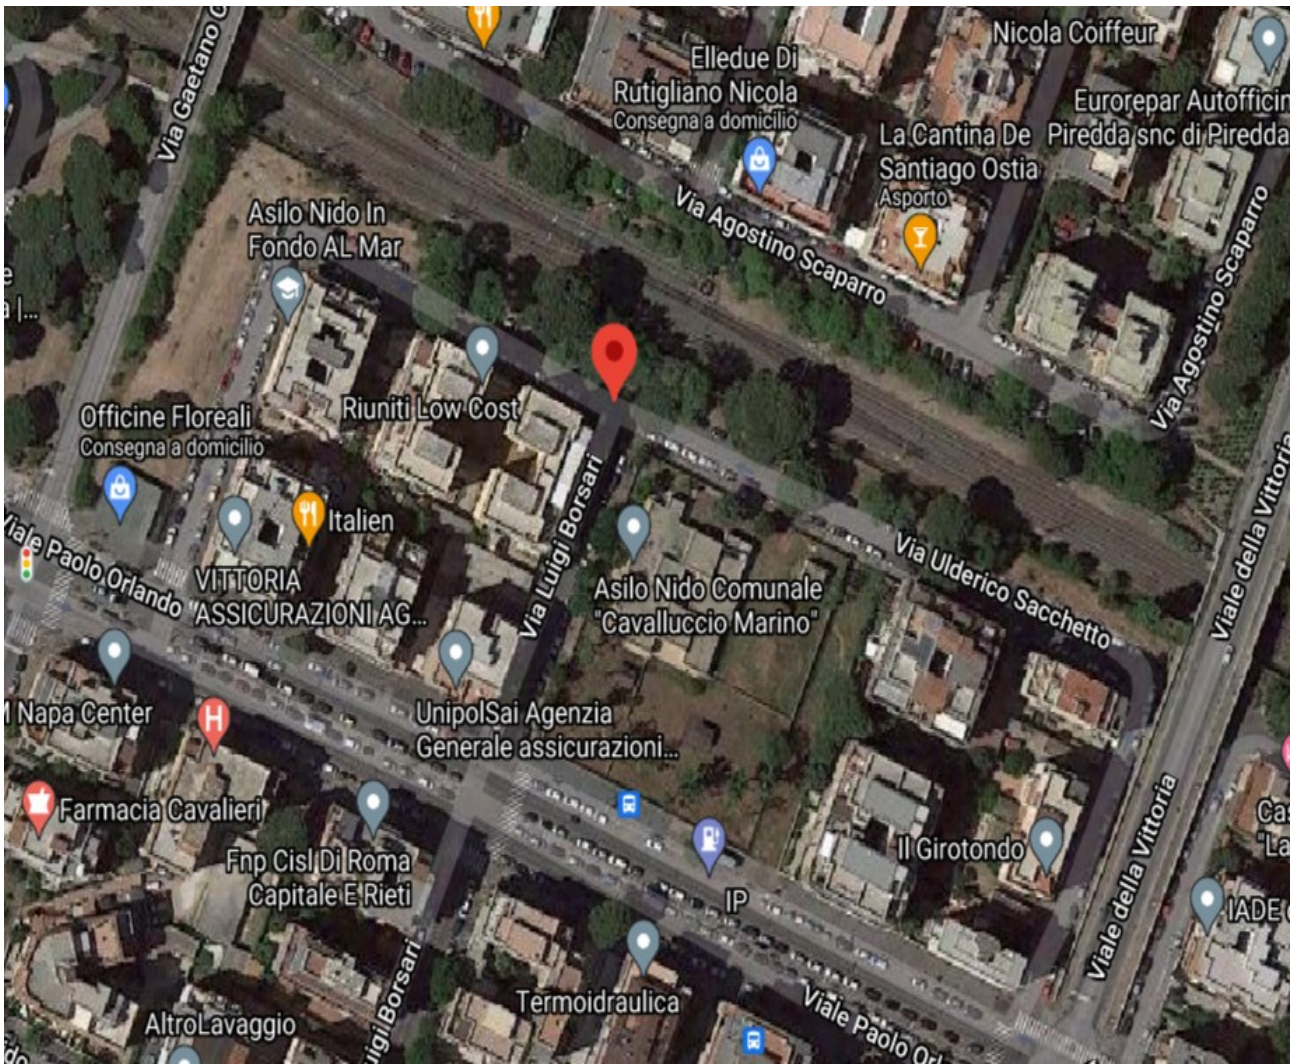

1 – Parco Straullu

2 – Simone Renoglio

3- Prato Cornelio

4 – Parco di Valle Porcina

5 – Parco di Dragona

6 - Via Aristide Carabelli

7 – Via Patrasso – Via Madre Gabriel

8 – Via Repubbliche Marinare

9 – Via Andrea Catrani/Via Camillo Albino

10 – Giardino Paolo Orlando

11 – Piazza Anco Marzio e Piazzale dei Ravennati

12 – Via Ulderico Sacchetto

13 – Via di Macchia Saponara/Via Padre Perilli

14 – Aree Verdi Del Comprensorio Giardino Di Roma in consegna al Municipio Roma X – Il richiedente dovrà riportare nella richiesta di adozione un elenco delle aree con indicazione della preferenza per ciascuna area, in quanto il Comune si riserva l'eventuale suddivisione in lotti dell'affidamento in esame.

15 – Via Isole del Capo Verde

16 – Via Lucio Lepidio

17 – Piazza Millo

18 – Francesco Gesualdi/Via di Macchia Palocco

19 – Parco Viner

20 – Largo Roncagli

21 – Largo Cesidio da Fossa

22 – Parco Gianni Rodari