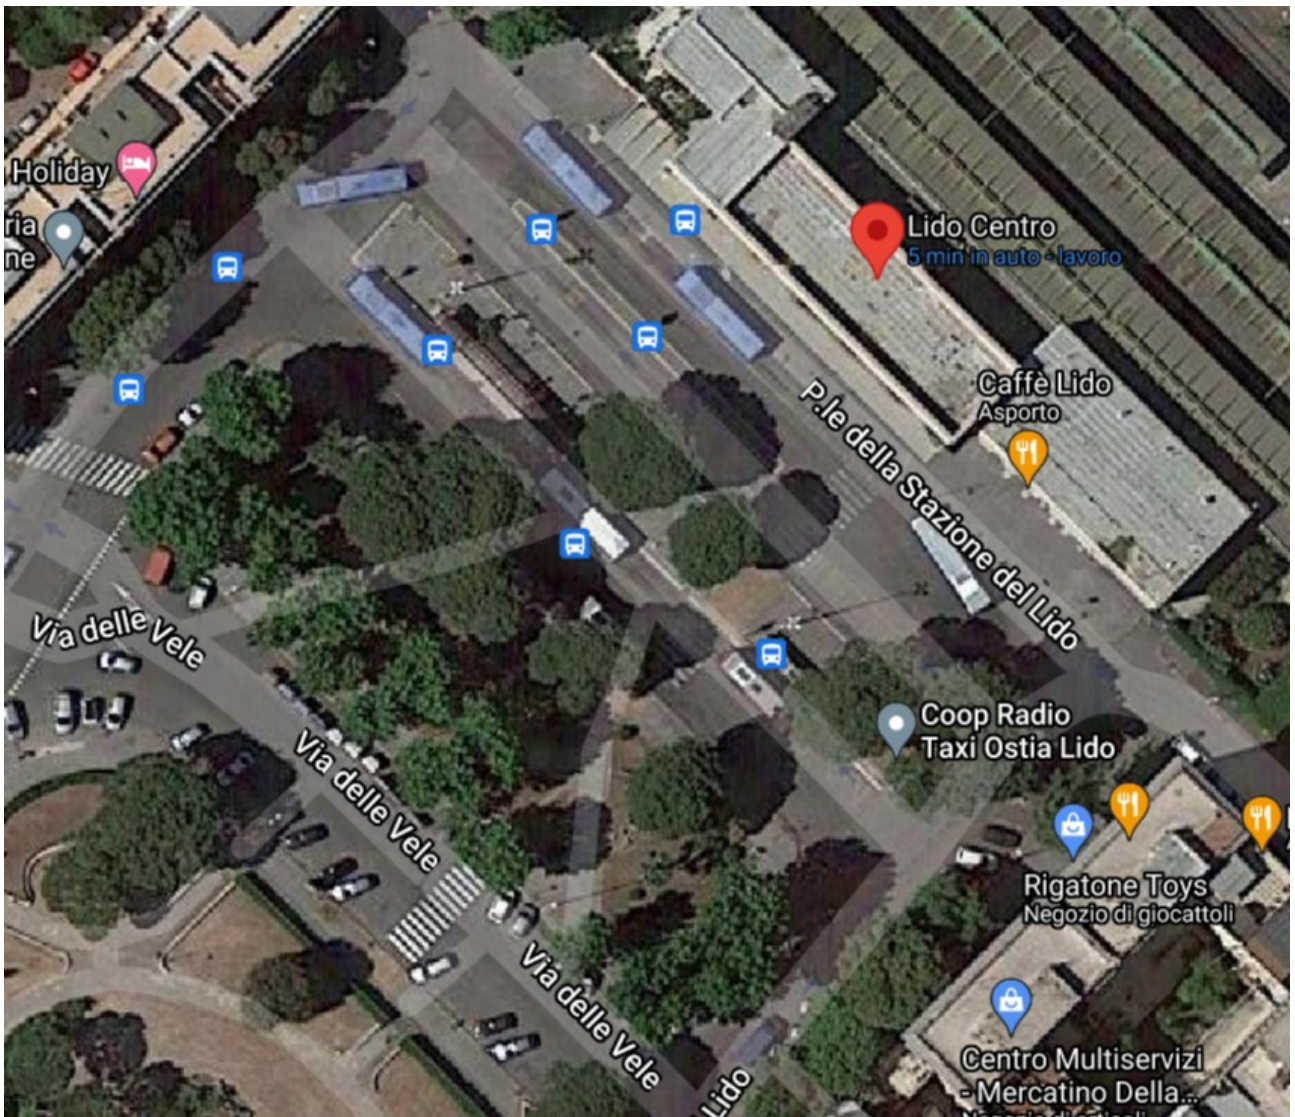

15 – Via Isole del Capo Verde

16 – Via Lucio Lepidio

17 – Piazza Millo

18 – Francesco Gesualdi/Via di Macchia Palocco

19 – Parco Viner

20 – Largo Roncagli

21 – Largo Cesidio da Fossa

22 – Parco Gianni Rodari

34 – Stralcio 2 Aree verdi giardini storici

34 – Stralcio 3 Aree verdi giardini storici

34 – Stralcio 4 Aree verdi giardini storici

34 – Stralcio 5 Aree verdi giardini storici

35 – Rotatoria Attico Tabacchi

36 – Aree verdi tra via Domenico Baffigo e Via del Sommergebile

37 – Aree verdi tra via Domenico Baffigo e Via del Sommergebile

38 – Viale Charles Lenormant rotatoria e aree verdi

39 – Piazza Giovanni Segantini

40 – Piazza delle Fiamme Gialle

41 – Giardini Regina Pacis

42 – Giardini Piazza della Stazione Vecchia

43 – Rotatorie in Via Dell’Idroscalo

44 – Rotatoria Piazzale Magellano

45 – Rotatoria Cristoforo Colombo