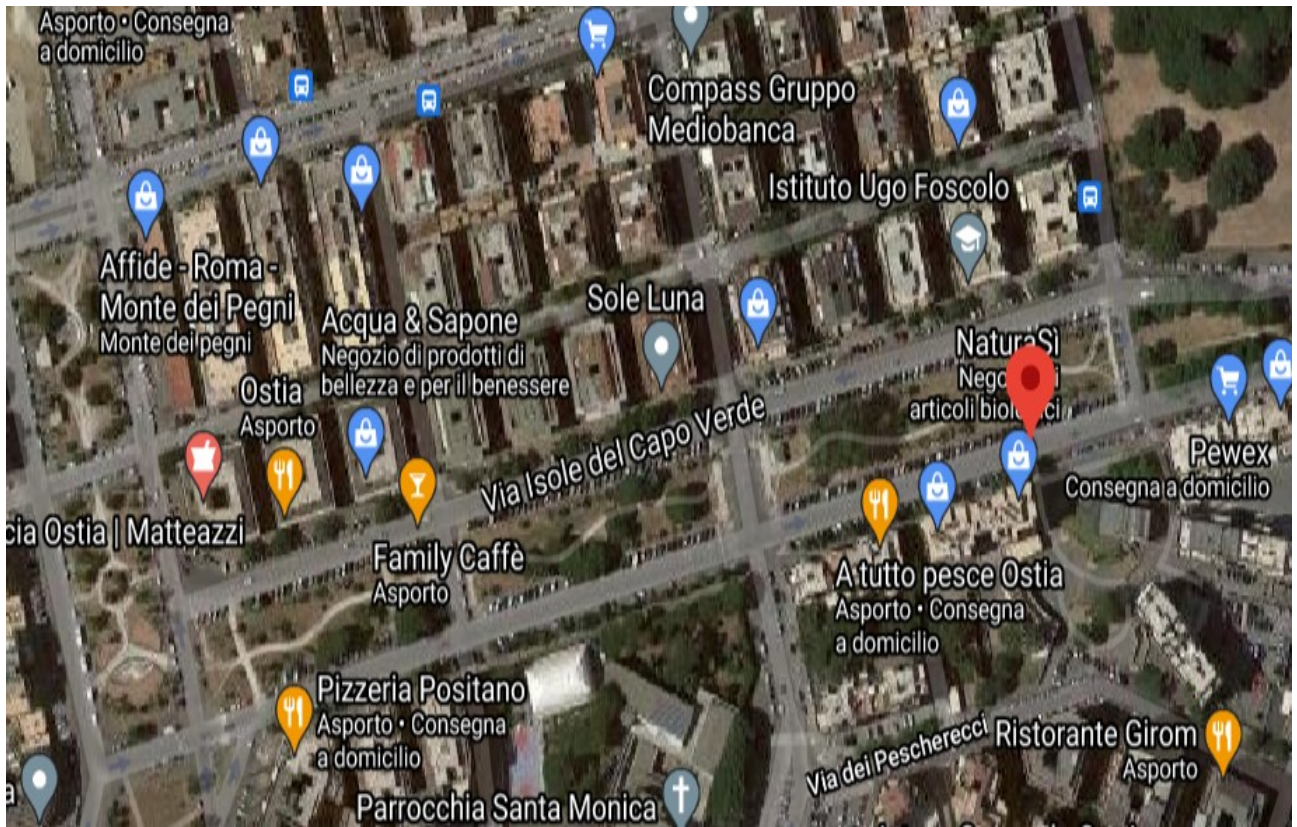

1 – Parco Straullu

2 – Simone Renoglio

3- Prato Cornelio

4 – Parco di Valle Porcina

5 – Parco di Dragona

6 - Via Aristide Carabelli

7 – Via Patrasso – Via Madre Gabriel

8 – Via Repubbliche Marinare

9 – Via Andrea Catrani/Via Camillo Albino

10 – Giardino Paolo Orlando

11 – Piazza Anco Marzio e Piazzale dei Ravennati

12 – Via Ulderico Sacchetto

13 – Via di Macchia Saponara/Via Padre Perilli

14 – Aree Verdi Del Comprensorio Giardino Di Roma in consegna al Municipio Roma X – Il richiedente dovrà riportare nella richiesta di adozione un elenco delle aree con indicazione della preferenza per ciascuna area, in quanto il Comune si riserva l'eventuale suddivisione in lotti dell'affidamento in esame.

15 – Via Isole del Capo Verde

16 – Via Lucio Lepidio

17 – Piazza Millo

18 – Francesco Gesualdi/Via di Macchia Palocco

19 – Parco Viner

20 – Largo Roncagli

21 – Largo Cesidio da Fossa

22 – Parco Gianni Rodari