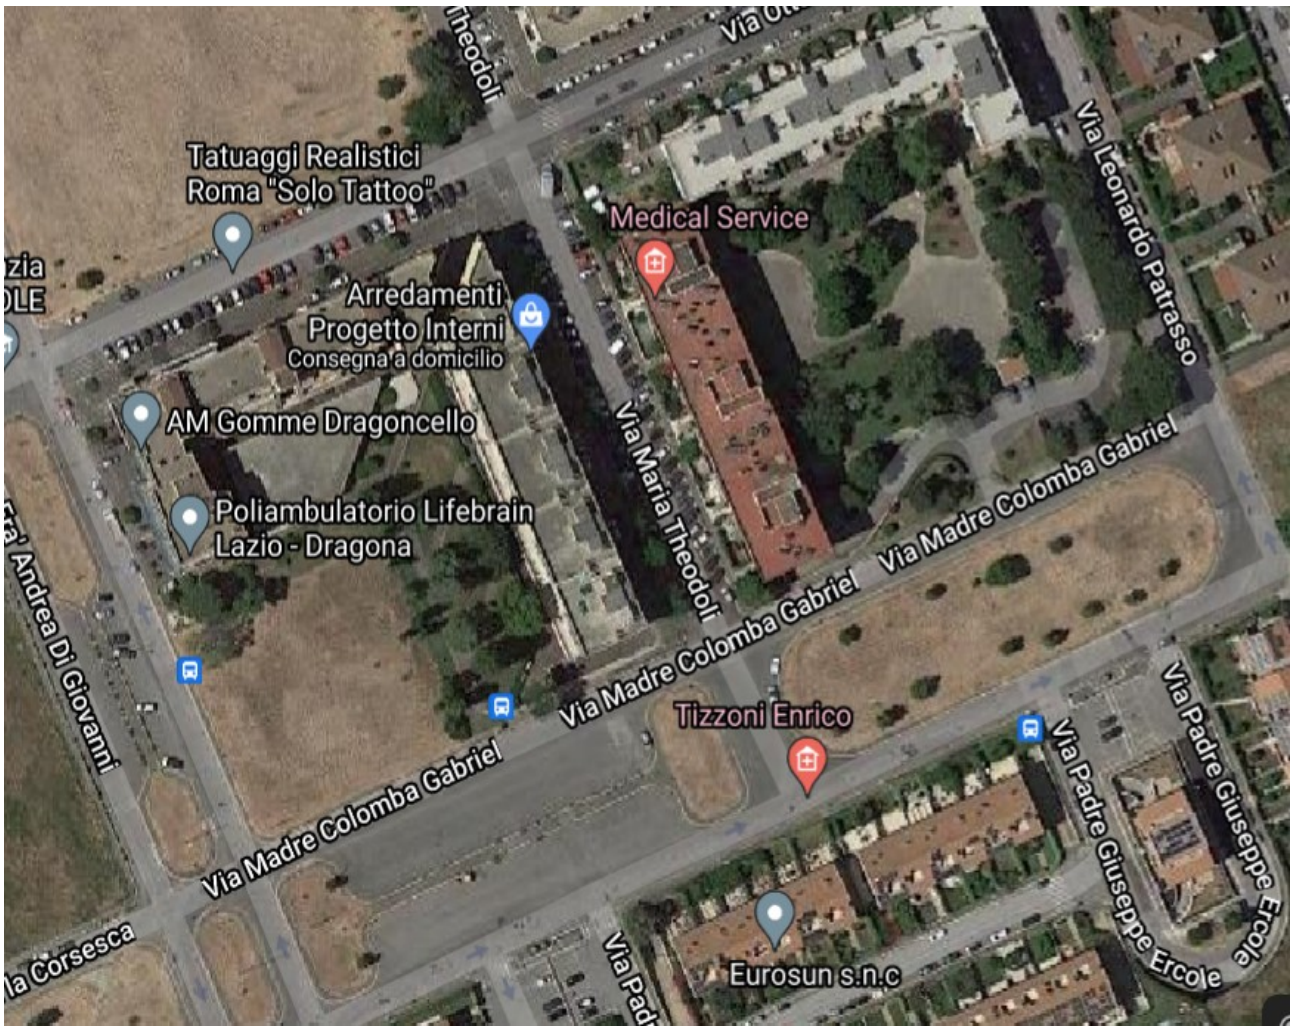

PROGR.	AREA RICHIESTA – DENOMINAZIONE	UBICAZIONE AREA
23	CURON VENOSTA	Via Curon Venosta, via Bersone, largo Glorenza, via Cardano, via Santa Cristina Val Gardena.
24	Parco dei Germogli	Area verdi in via Bepi Romagnoni
25	Parco Giacomo Manzù	
26	Parco dei Pini Via del Poggio di Acilia	
27	Parco delle Sughere	
28	Parco Melicuccà	
29	Parco Pallotta	
30	PIAZZA Gregoriopoli	
31	Via Mar Rosso/Via Mare di Bering	
32	Viale dei Promontori/Via Capo delle Colonne	
33	Via Bedollo/Via Rifiano	Area verde tra Via Bedollo e Via Rifinao
34	Aree verdi Giardini Storici	Aree Verdi comprese tra la rotatoria
35	Rotatoria Attico Tabacchi e aiuole	Rotatoria Attico Tabacchi e aiuole su via Capo Spartivento – Viale Ammiraglio del Bono
36	Aree verdi Viale del Sommergibile	Aree verdi site tra via Domenico Baffigo e Lungomare Duca degli Abruzzi
37	Aree verdi fronte Stazione Lido Centro	Area verde tra via delle Vele e Piazzale della Stazione del Lido
38	Viale Charles Lenormant	Aree verdi e rotatorie site lungo Viale Lenormant
39	Piazza Giovanni Segantini	Area Verde Piazza Giovanni Segantini
40	Piazza delle Fiamme Gialle	Piazza delle Fiamme Gialle
41	Giardini Regina Pacis	Piazza Regina Pacis
42	Giardini Piazza della Stazione Vecchia	Piazza della Stazione Vecchia
43	Rotatorie in via Dell'Idroscalo	Via dell'Idroscalo incrocio via Carlo Avegno – incrocio Via Acqua Rossa
44	Rotatoria Piazzale Magellano	Piazzale Magellano
45	Rotatoria Cristoforo Colombo	Piazzale Cristoforo Colombo
46	Giardini Piazza Duca Di Genova	Piazza Duca di Genova
47	Piazza Ronca	Piazza Gregorio Ronca
48	Piazza della Rovere	Piazza Giuliano della Rovere
49	Parco Via Menzio	Area verde sita in via Menzio

1 – Parco Straullu

2 – Simone Renoglio

3- Prato Cornelio

4 – Parco di Valle Porcina

5 – Parco di Dragona

6 - Via Aristide Carabelli

7 – Via Patrasso – Via Madre Gabriel

8 – Via Repubbliche Marinare