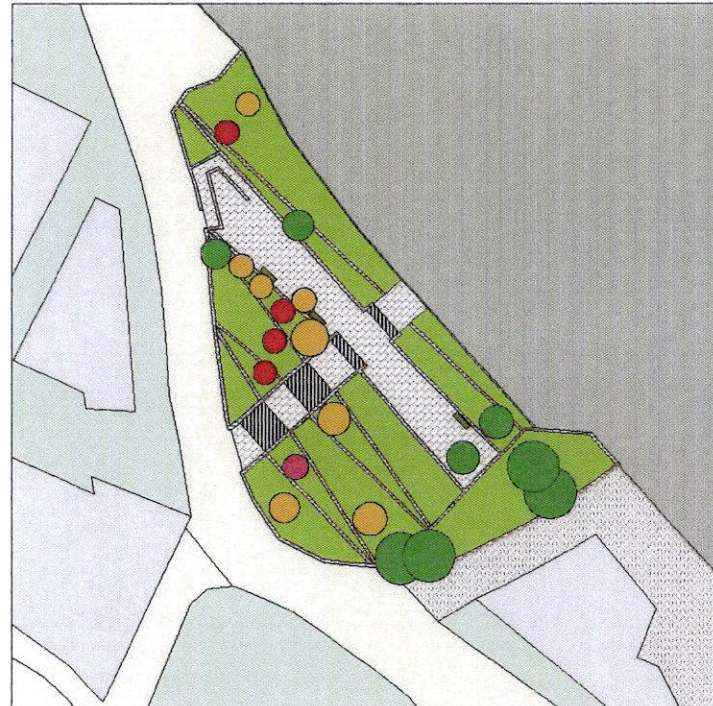

LOTTO 10

Stazione San Pietro

AREE STAZIONE S.PIETRO-CLIVIO MONTE DEL GALLO N° 36.01 MUN.XIII

Specie 13	
	Arborescenti o arboree sempreverdi da fiore
	Arborescenti o arboree sempreverdi da fogliame
	Arborescenti o arboree spoglianti da fiore
	Arborescenti o arboree spoglianti da fogliame
	Arbustive sempreverdi da fiore
	Arbustive sempreverdi da fogliame
	Arbustive spoglianti da fiore
	Arbustive spoglianti da fogliame
	Conifere
	Non censite
	Palme, Cicadaceae e Pandanaceae
	Rampicanti sempreverdi da fiore
	Rampicanti sempreverdi da fogliame
	Rampicanti spoglianti da fiore
	Rampicanti spoglianti da fogliame
Base 13	
	Aiuola
	Area ferroviaria
	Area ludica per bambini
	Area ludica per cani
	Area verde
	Argine
	Cabina servizi (ACEA - TELECOM, ITALGAS)
	Cabina telefonica
	Centro Anziani
	Cestino
	Cigliatura
	Città del Vaticano
	Distributore carburanti
	Edificio
	Fiume
	Fontana
	Fontanella
	Garitta VV.UU.
	Impianto sportivo
	Isolato
	Lampione
	Marcia piede
	Metropolitana
	Monumenti e ruderi
	Mura antiche
	Muretto
	Panchina
	Parapetto
	Pavimentazione asfalto
	Pavimentazione betonella
	Pavimentazione ghiaia
	Pavimentazione lastricato
	Pavimentazione varia
	Pensilina ATAC
	Pista ciclabile
	Postazione telefonica
	Recinzione
	Rivendita
	Scalini
	Sentiero
	Strada
	Terrazzamento
	Varie
	W. C.

RAPP.1:500 MQ.764
 CENSIMENTO 2009
 DA VERIFICARE E AGGIORNARE

Roma, Lazio
Google Street View
ago 2022 Vedi altre date

Google

Data dell'immagine: ago 2022 © 2023 Google