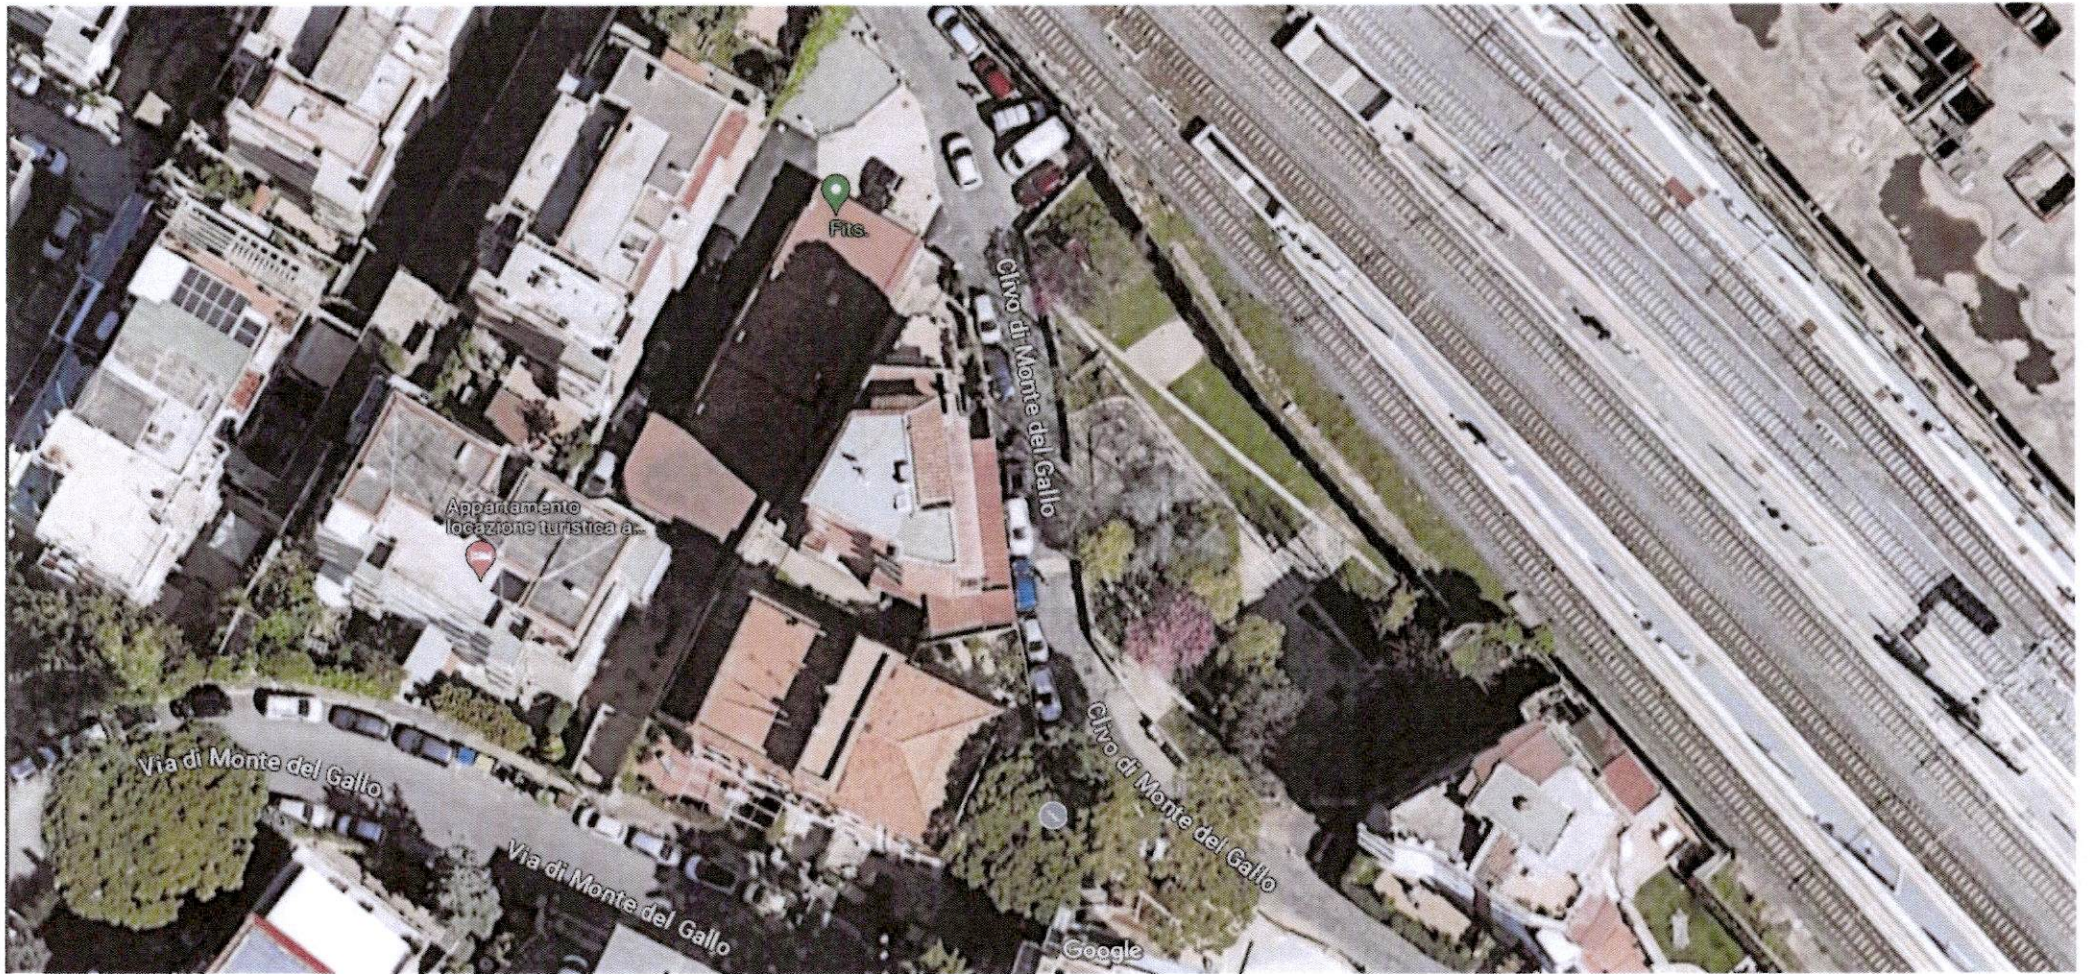

LOTTO 10

Stazione San Pietro

AREE STAZIONE S.PIETRO-CLIVIO MONTE DEL GALLO N° 36.01 MUN.XIII

Specie 13	
	Arborescenti o arboree sempreverdi da fiore
	Arborescenti o arboree sempreverdi da fogliame
	Arborescenti o arboree spoglianti da fiore
	Arborescenti o arboree spoglianti da fogliame
	Arbustive sempreverdi da fiore
	Arbustive sempreverdi da fogliame
	Arbustive spoglianti da fiore
	Arbustive spoglianti da fogliame
	Conifere
	Non censite
	Palme, Cicadaceae e Pandanaceae
	Rampicanti sempreverdi da fiore
	Rampicanti sempreverdi da fogliame
	Rampicanti spoglianti da fiore
	Rampicanti spoglianti da fogliame
Base 13	
	Aiuola
	Area ferroviaria
	Area ludica per bambini
	Area ludica per cani
	Area verde
	Argine
	Cabina servizi (ACEA - TELECOM, ITALGAS)
	Cabina telefonica
	Centro Anziani
	Cestino
	Cigliatura
	Città del Vaticano
	Distributore carburanti
	Edificio
	Fiume
	Fontana
	Fontanella
	Garitta VV.UU.
	Impianto sportivo
	Isolato
	Lampione
	Marcia piede
	Metropolitana
	Monumenti e ruderi
	Mura antiche
	Muretto
	Panchina
	Parapetto
	Pavimentazione asfalto
	Pavimentazione betonella
	Pavimentazione ghiaia
	Pavimentazione lastricato
	Pavimentazione varia
	Pensilina ATAC
	Pista ciclabile
	Postazione telefonica
	Recinzione
	Rivendita
	Scalini
	Sentiero
	Strada
	Terrazzamento
	Varie
	W. C.

RAPP.1:500 MQ.764
 CENSIMENTO 2009
 DA VERIFICARE E AGGIORNARE

Roma, Lazio
Google Street View
ago 2022 Vedi altre date

Google

Data dell'immagine: ago 2022 © 2023 Google