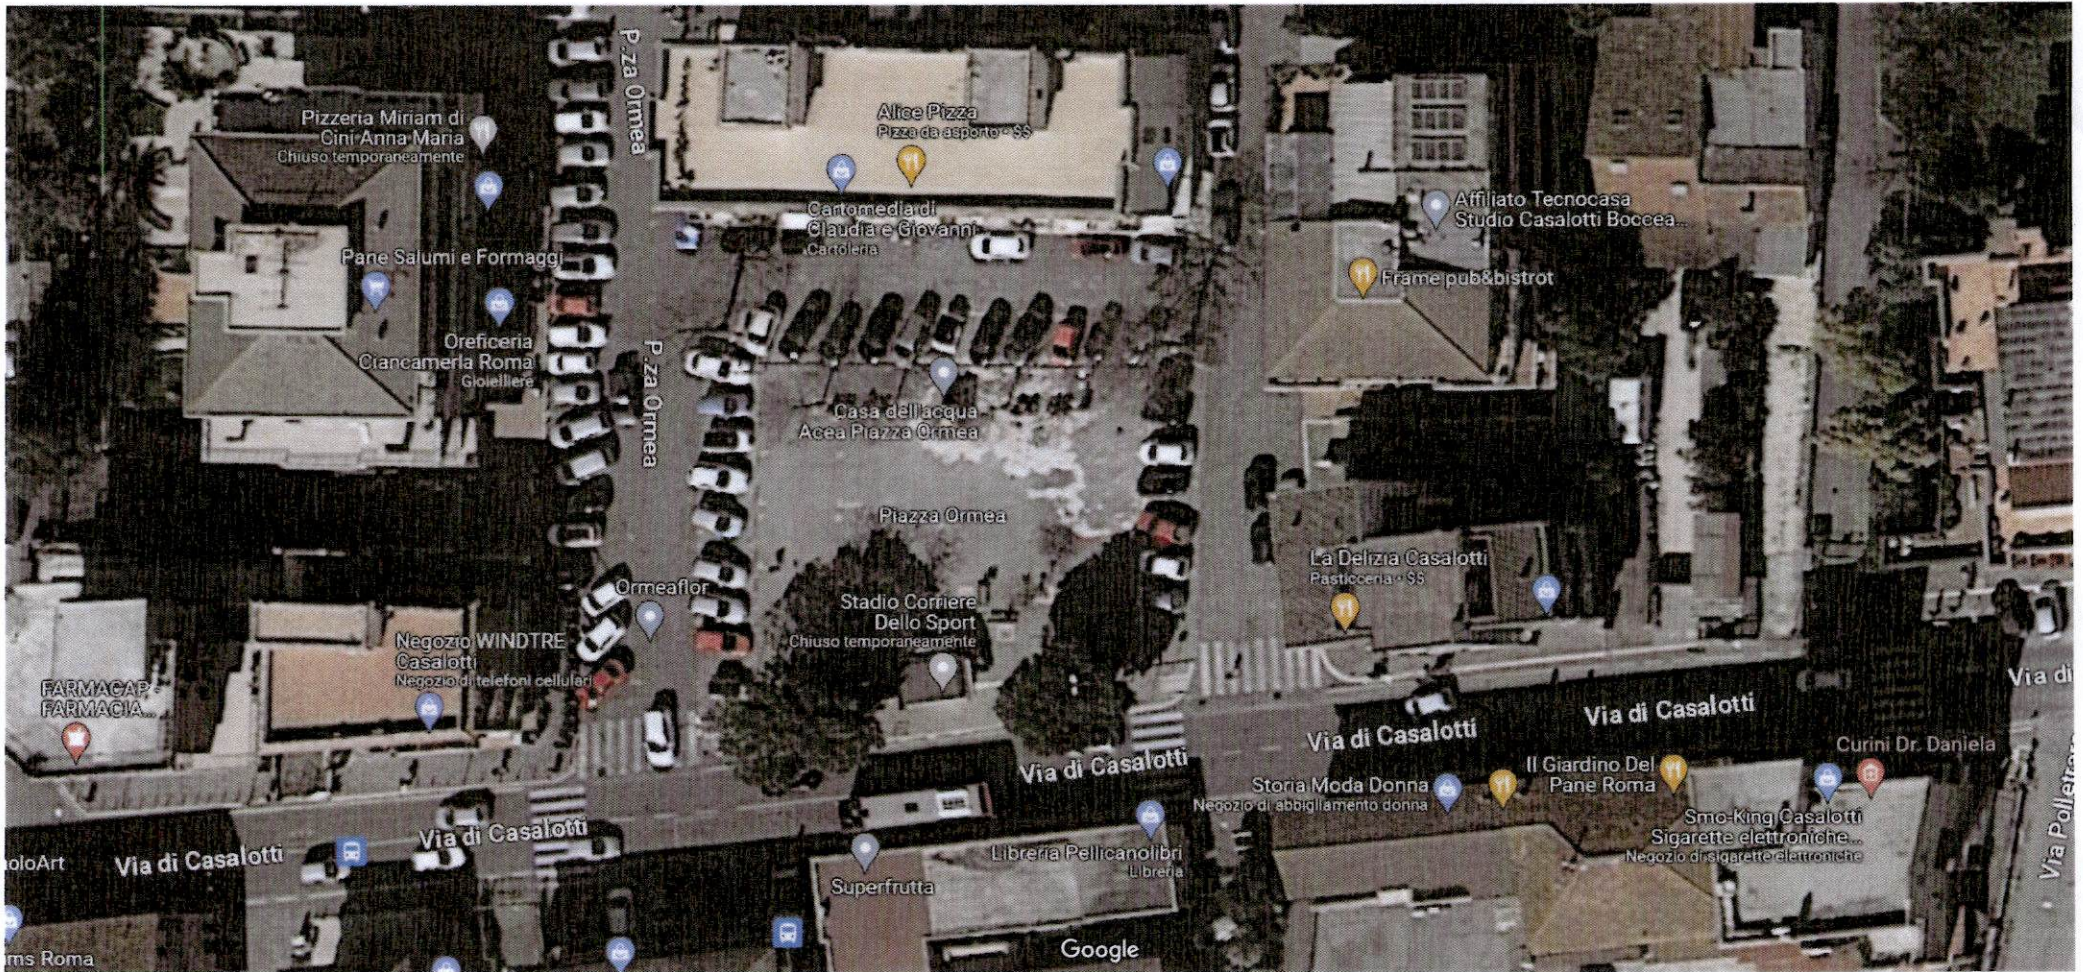

LOTTO 1

Piazza Ormea

Dipartimento Tutela Ambientale

Ufficio Sistema Informatico del Verde

specie

-  Chamaerops humilis
-  Cordyline australis
-  Phormium tenax
-  Robinia pseudoacacia
-  Tilia americana
-  Viburnum tinus

base

-  Aiuola
-  Area verde
-  Fontanella
-  Isolato
-  Marciapiede
-  Panchina-Centauro
-  Pavimentazione-betonell
-  Rivendita-edicola
-  Strada

2\_PIAZZA ORMEA MUN XIII

MQ. 731 SCALA 1:300 CENSIMENTO DEL 1998 DA AGGIORNARE E VERIFICARE

Google

ristorante

Bar Pini  
Tabaccheria

Via di Caffè

Via Borghese