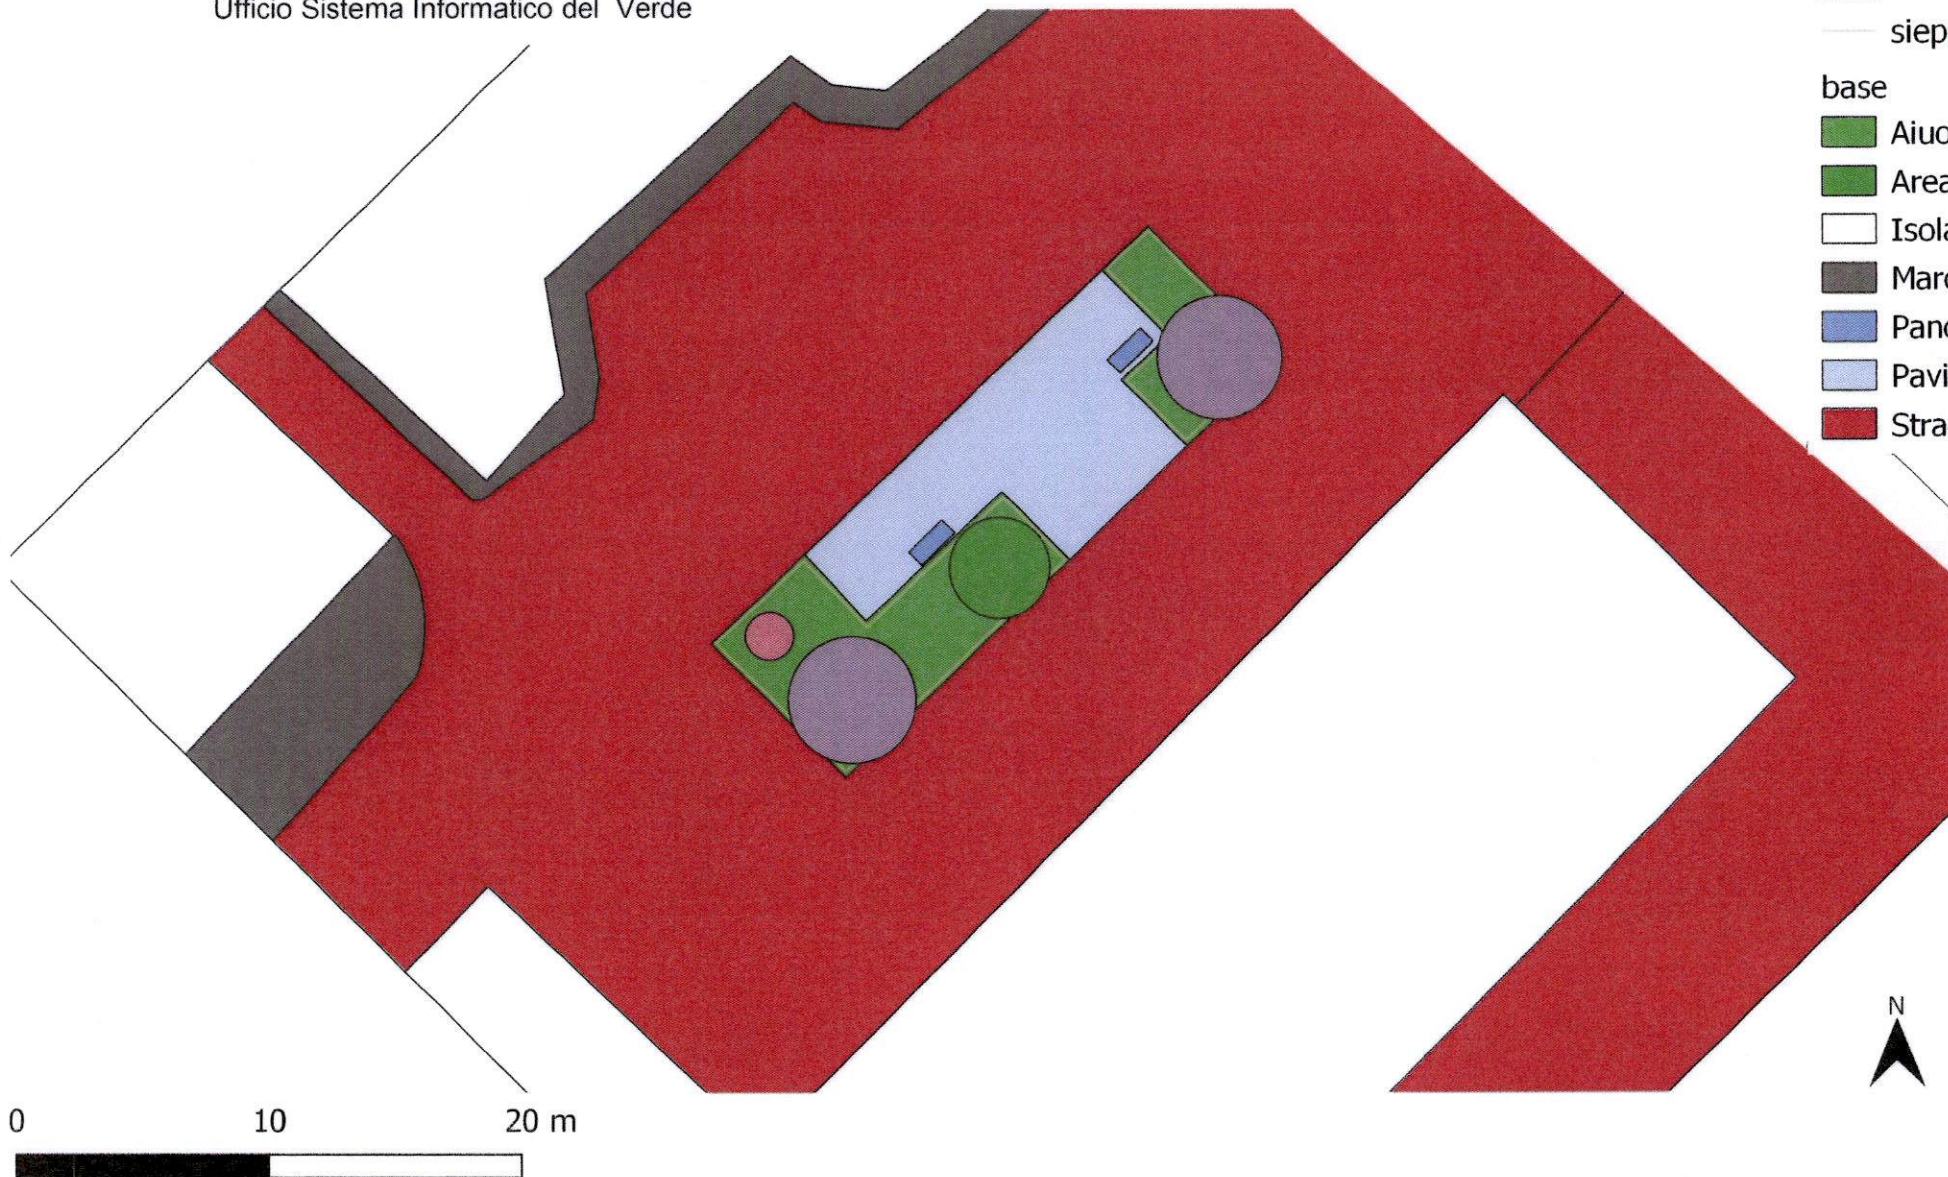

LOTTO 3

Piazza Cornelia

Dipartimento Tutela Ambientale

Ufficio Sistema Informatico del Verde

specie

- Pinus pinea
- Quercus ilex
- Viburnum tinus
- siepi

base

- Aiuola
- Area verde
- Isolato
- Marciapiede
- Panchina-Serv.Giardin
- Pavimentazione-asfalt
- Strada

PIAZZA CORNELIA N 6 MUNICIPIO XIII

MQ. 179 SCALA 1:300 CENSIMENTO DEL 2000 DA AGGIORNARE E VERIFICARE

delle
complesso...

Monte:

aria Agostina