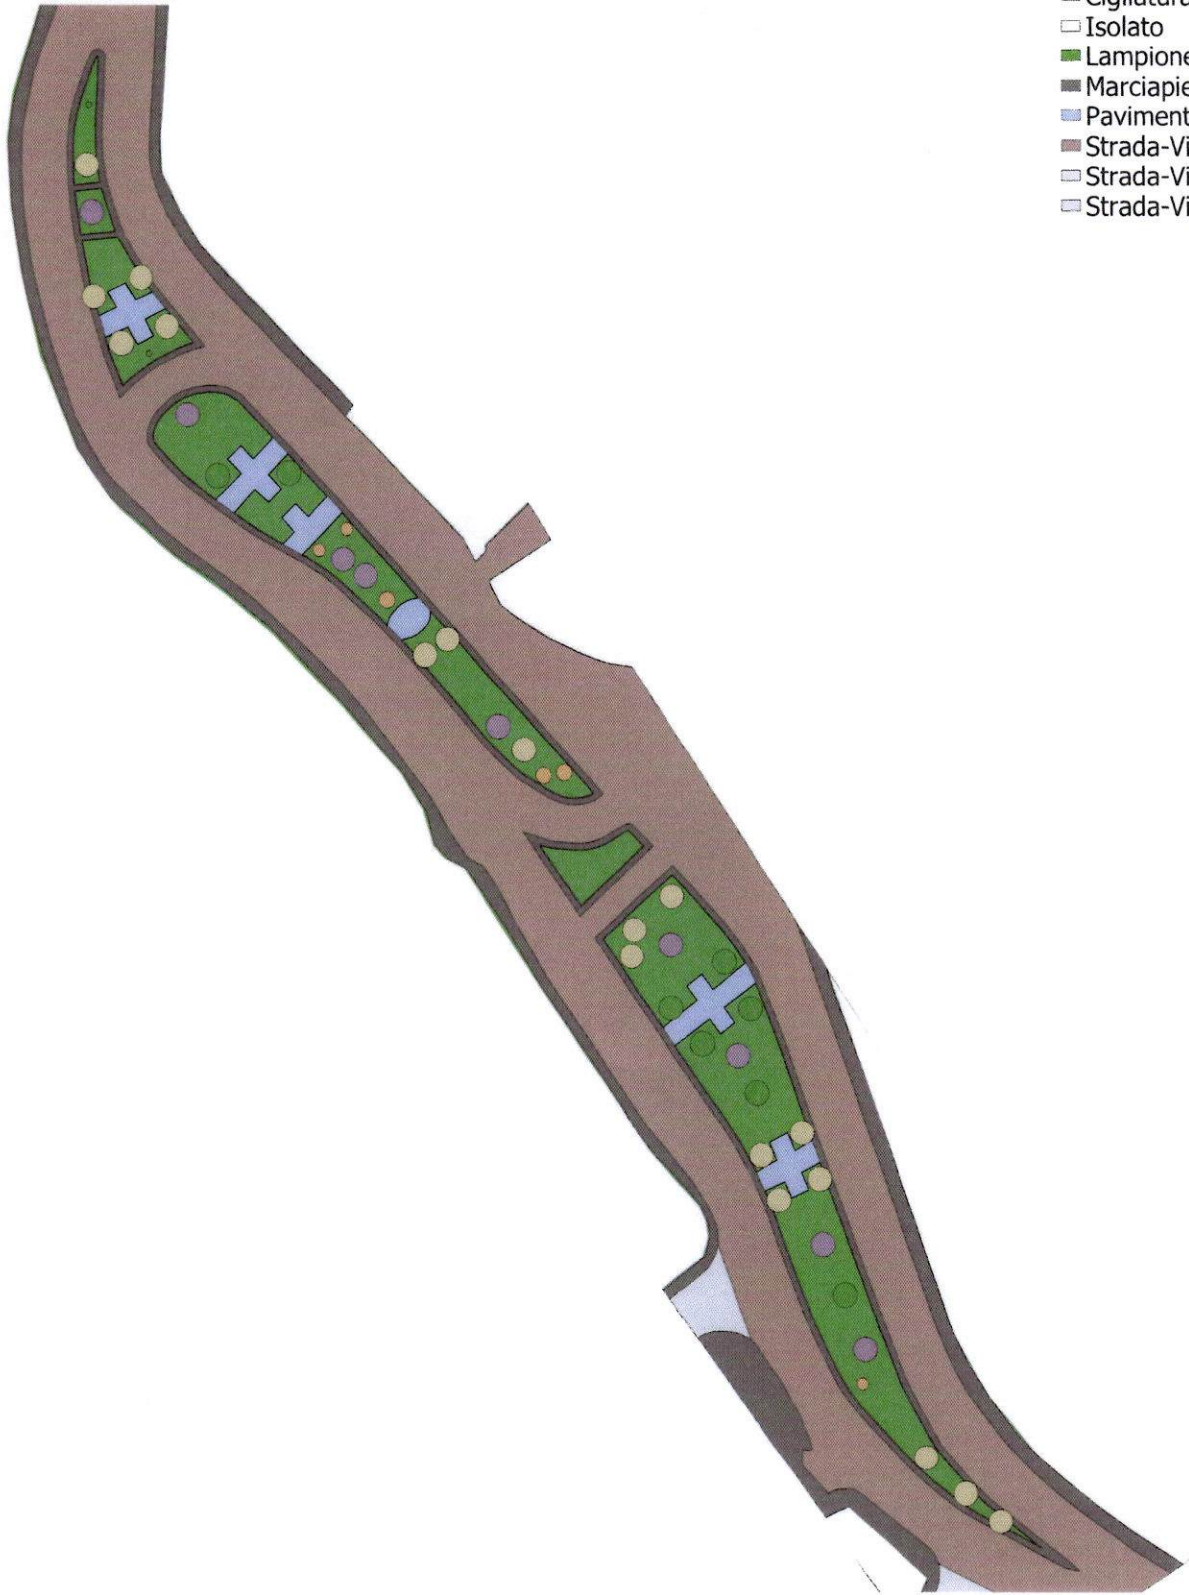

LOTTO 5

Via Boccea Spartitraffico

Dipartimento Tutela Ambientale

Ufficio Sistema Informatico del Verde

- specie
- Nerium oleander
  - Pinus pinea
  - Prunus cerasifera 'Pissardii nig
  - Quercus ilex
- base
- Aiuola
  - Area verde
  - Cigliatura-cemento
  - Isolato
  - Lampione
  - Marciapiede
  - Pavimentazione ghiaia
  - Strada-Via di Boccea
  - Strada-Via Soriso
  - Strada-Via Verolengo

ROMA

Dipartimento Tutela Ambientale

Ufficio Sistema Informatico del Verde

specie

Platanus orientali

base

Aiuola

Area verde

Isolato

Marciapiede

Muretto-laterizio

Strada

0 20 40 m

VIA DI BOCCEA (AIUOLA) N 9 MUNICIPIO XIII

MQ.150 SCALA 1:400 CENSIMENTO DEL 1998 DA AGGIORNARE E VERIFICARE

Roma, Lazio  
Google Street View  
ago 2022 Vedi altre date

Google

Data dell'immagine: ago 2022 © 2023 Google

Google

Via di Boccea

Battistini

hat's Amore