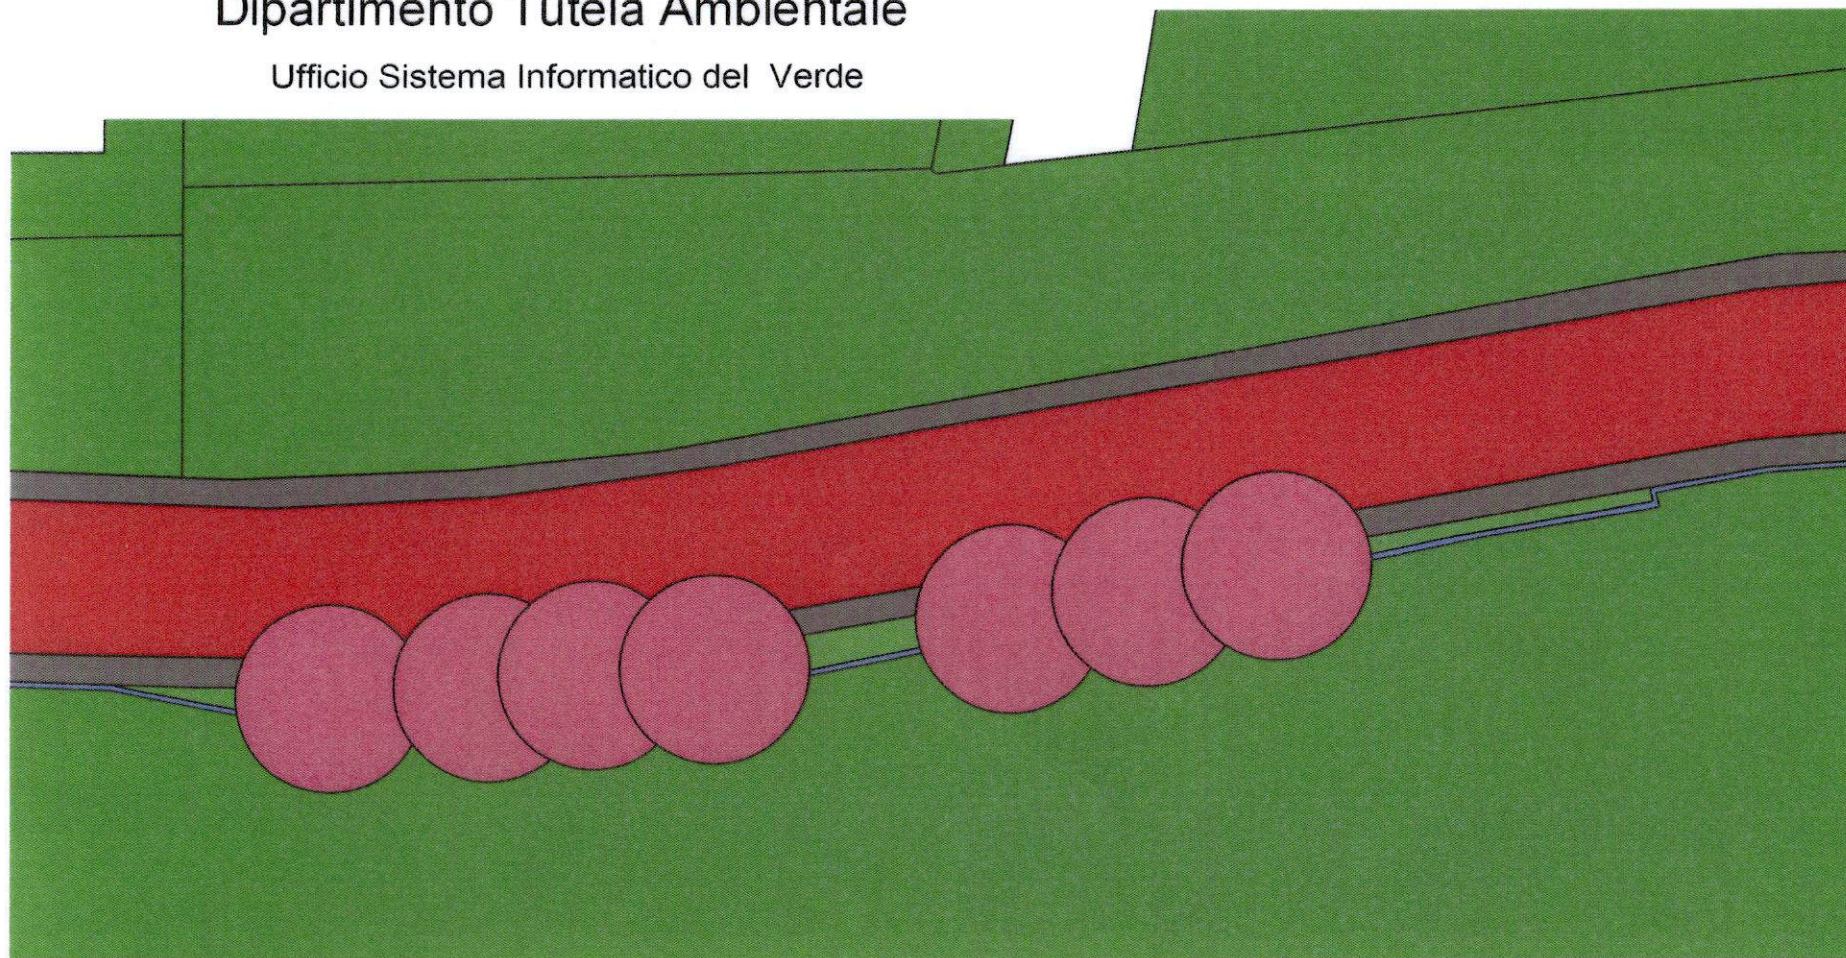

LOTTO 5

Via Boccea Spartitraffico

Dipartimento Tutela Ambientale

Ufficio Sistema Informatico del Verde

- specie
- Nerium oleander
  - Pinus pinea
  - Prunus cerasifera 'Pissardii nig
  - Quercus ilex
- base
- Aiuola
  - Area verde
  - Cigliatura-cemento
  - Isolato
  - Lampione
  - Marciapiede
  - Pavimentazione ghiaia
  - Strada-Via di Boccea
  - Strada-Via Soriso
  - Strada-Via Verolengo

ROMA

Dipartimento Tutela Ambientale

Ufficio Sistema Informatico del Verde

specie

Platanus orientali

base

Aiuola

Area verde

Isolato

Marciapiede

Muretto-laterizio

Strada

0 20 40 m

VIA DI BOCCEA (AIUOLA) N 9 MUNICIPIO XIII

MQ.150 SCALA 1:400 CENSIMENTO DEL 1998 DA AGGIORNARE E VERIFICARE

Roma, Lazio  
Google Street View  
ago 2022 Vedi altre date