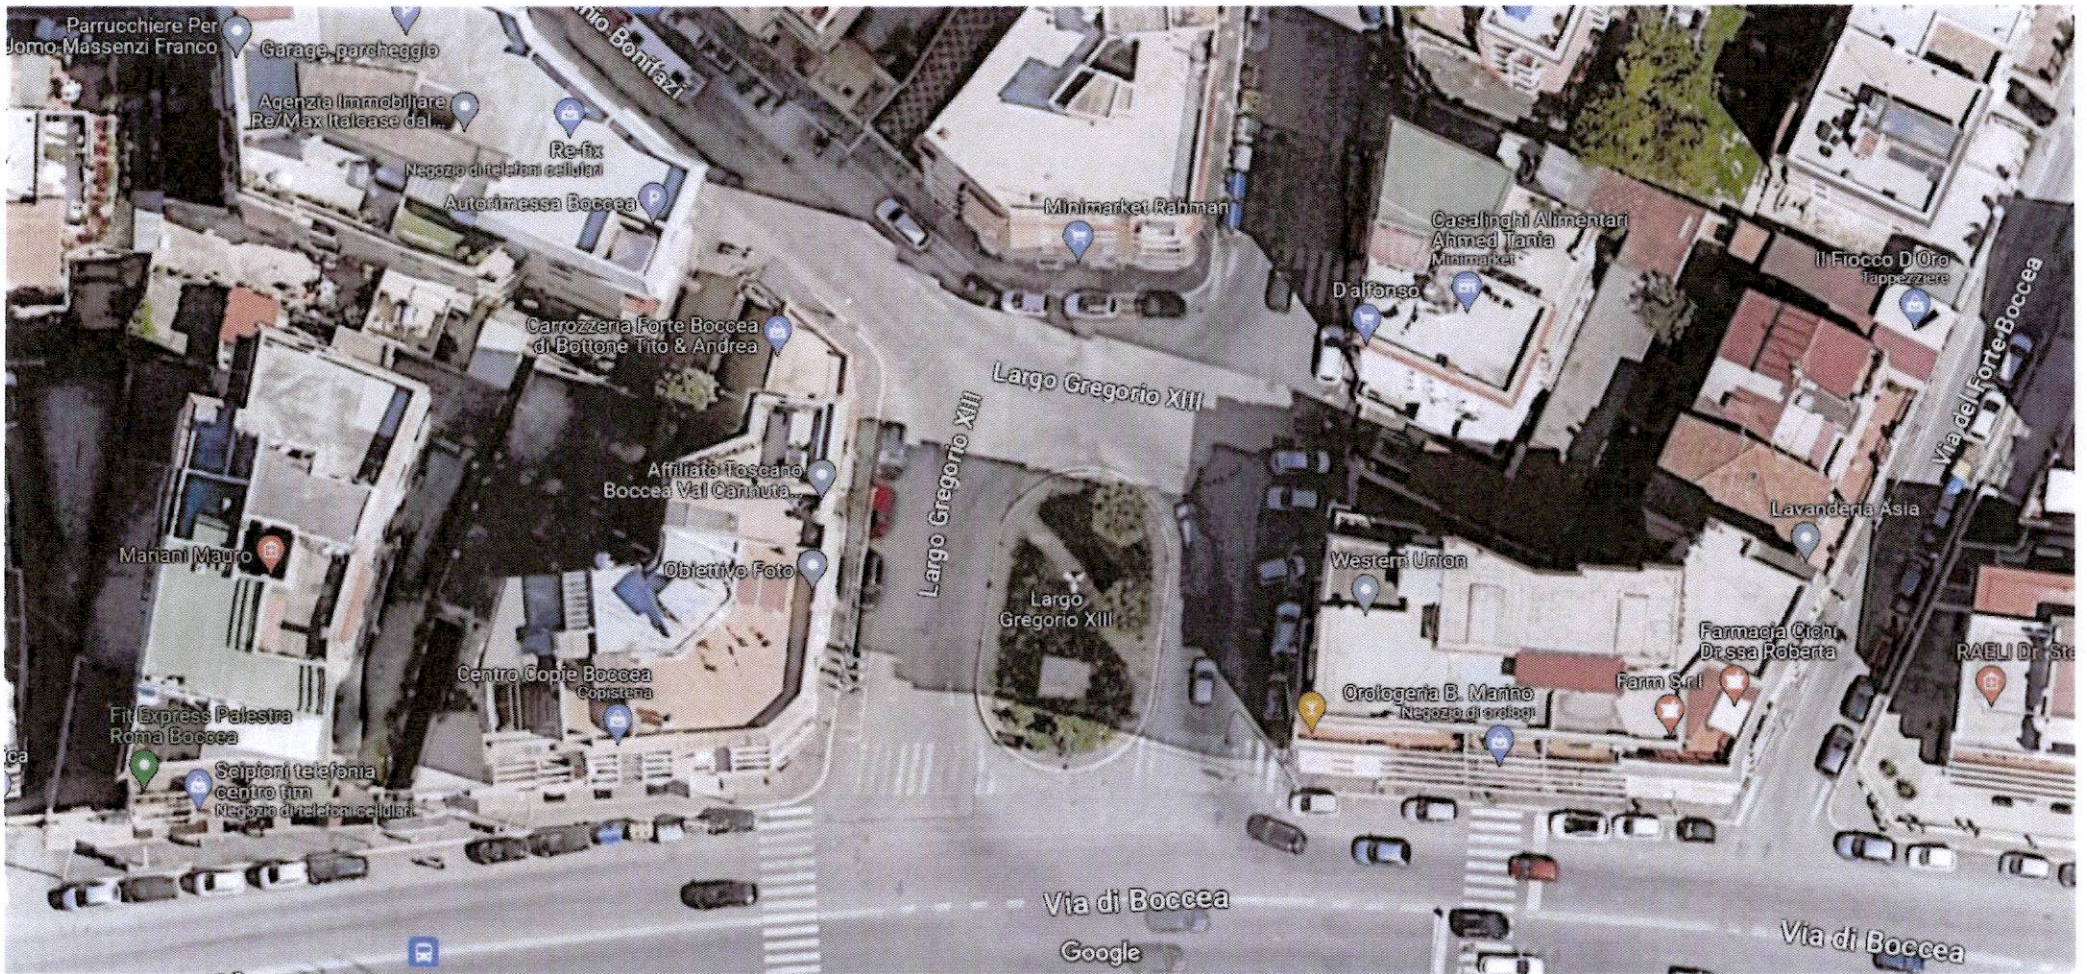

 Aiuola

 Isolato

 Marciapiede

 Panchina-Serv. Giardini

 Strada

 Varie-piattaforme cementate

10

20 m

LARGO GREGORIO XIII (SPARTITRAFFICO) N 11 MUNICIPIO XIII
 MQ. 176 SCALA 1:300 CENSIMENTO DEL 1999 DA AGGIORNARE E VERIFICARE

Roma, Lazio
Google Street View
lug 2022 Vedi altre date

Google