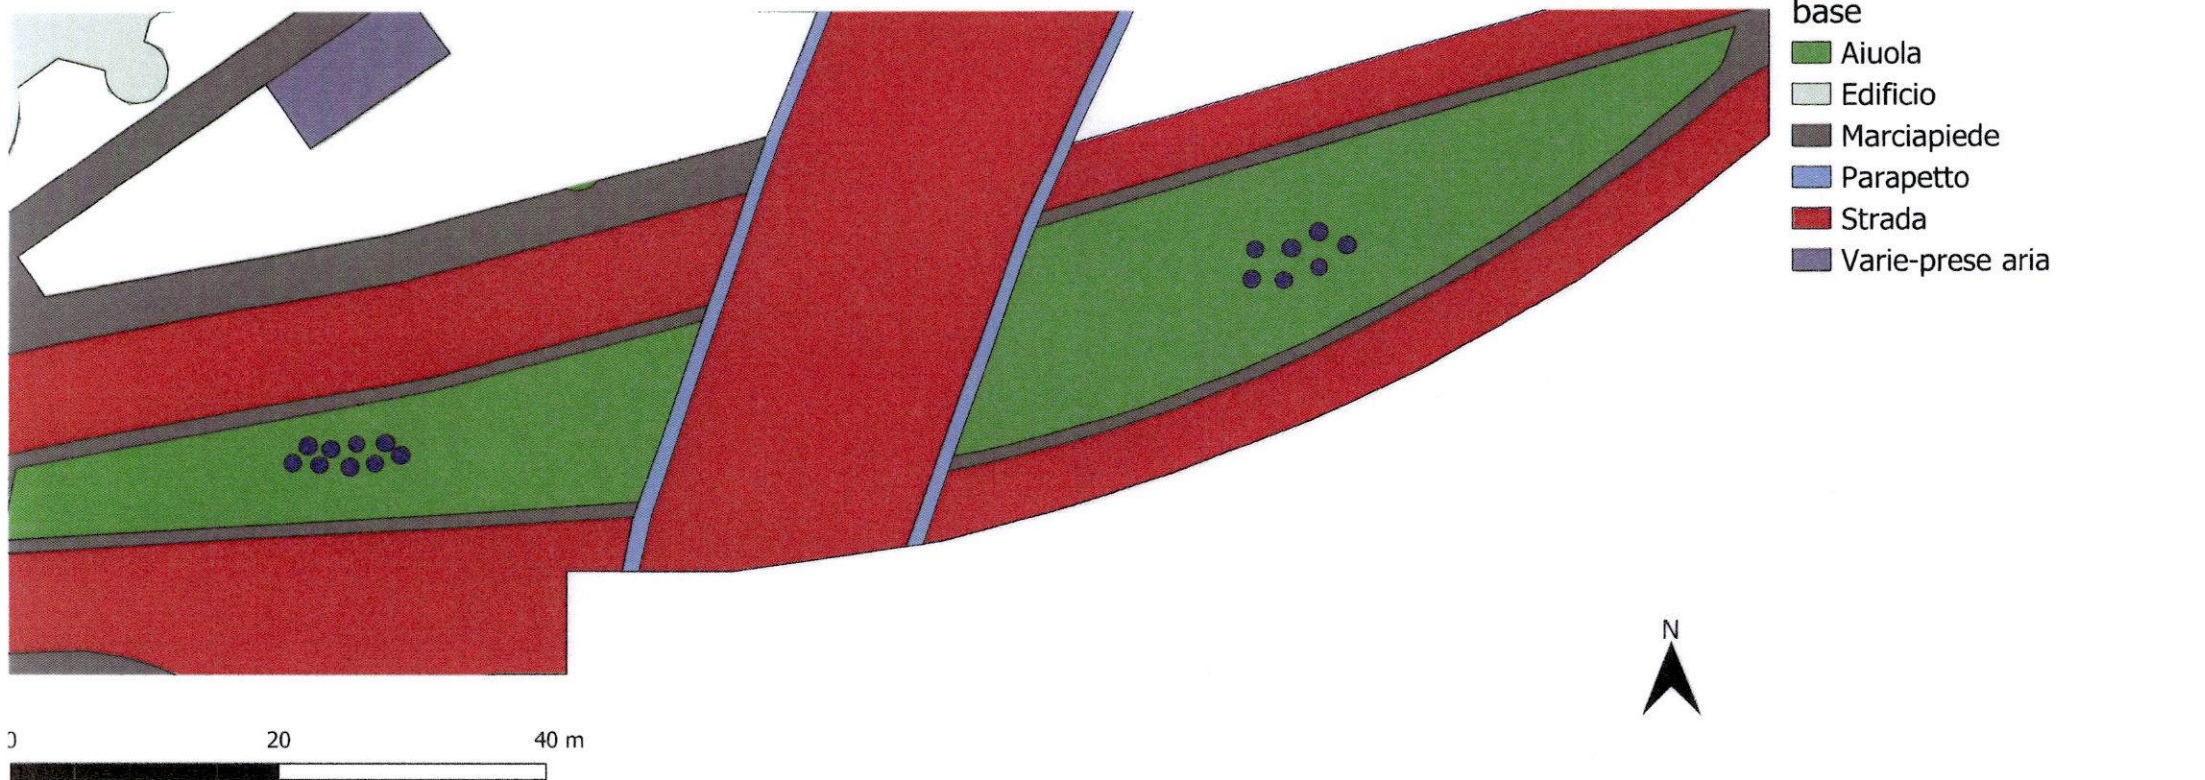

LOTTO 7

Via di Valle Aurelia

Dipartimento Tutela Ambientale

Ufficio Sistema Informatico del Verde

STAZIONE VALLE AURELIA (VIA ANGELO EMO) N 15 MUNICIPIO XIII
 MQ. 1088 SCALA 1:400 CENSIMENTO DEL 1999 DA AGGIORNARE E VERIFICARE

Roma, Lazio
Google Street View
mag 2017

Data dell'immagine: mag 2017 © 2023 Google

Roma, Lazio
Google Street View
mag 2017