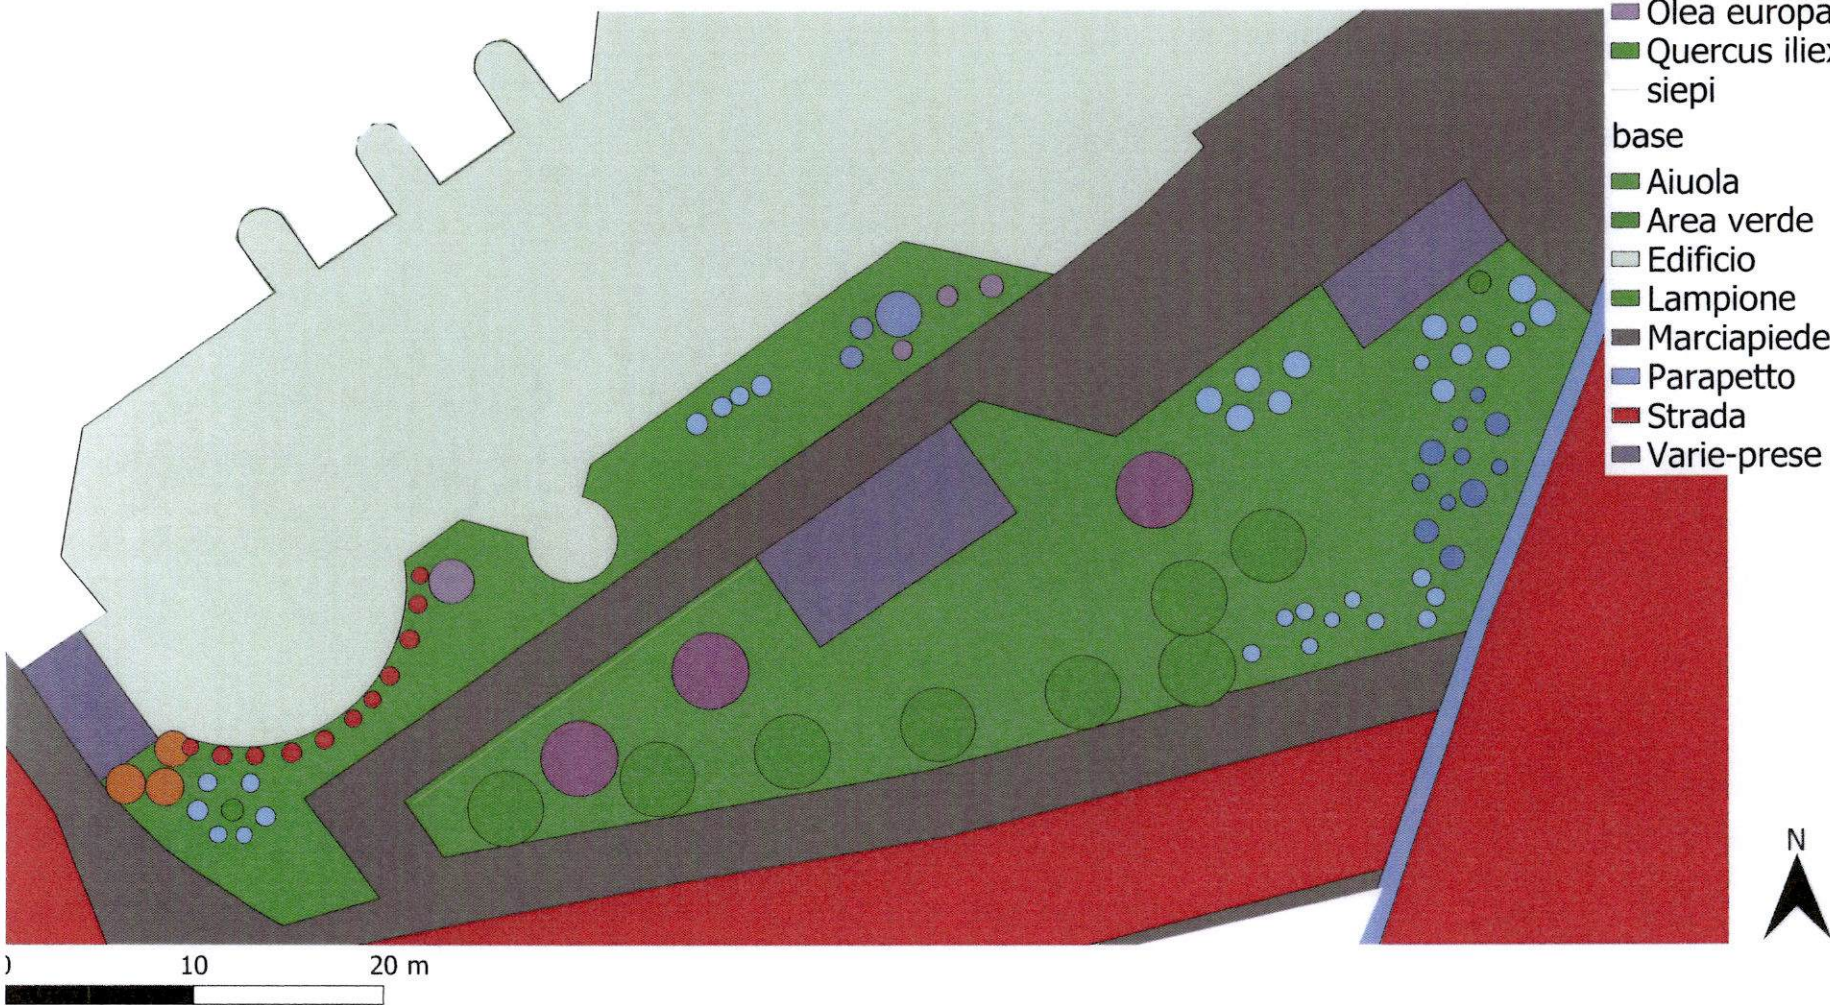

## base

- Aiuola
- Area verde
- Edificio
- Lampione
- Marciapiede
- Parapetto
- Strada
- Varie-prese aria

STAZIONE VALLE AURELIA N 14 MUN XIII

MQ. 1834 SCALA 1:200 CENSIMENTO DEL 1999 DA AGGIORNARE E VERIFICARE