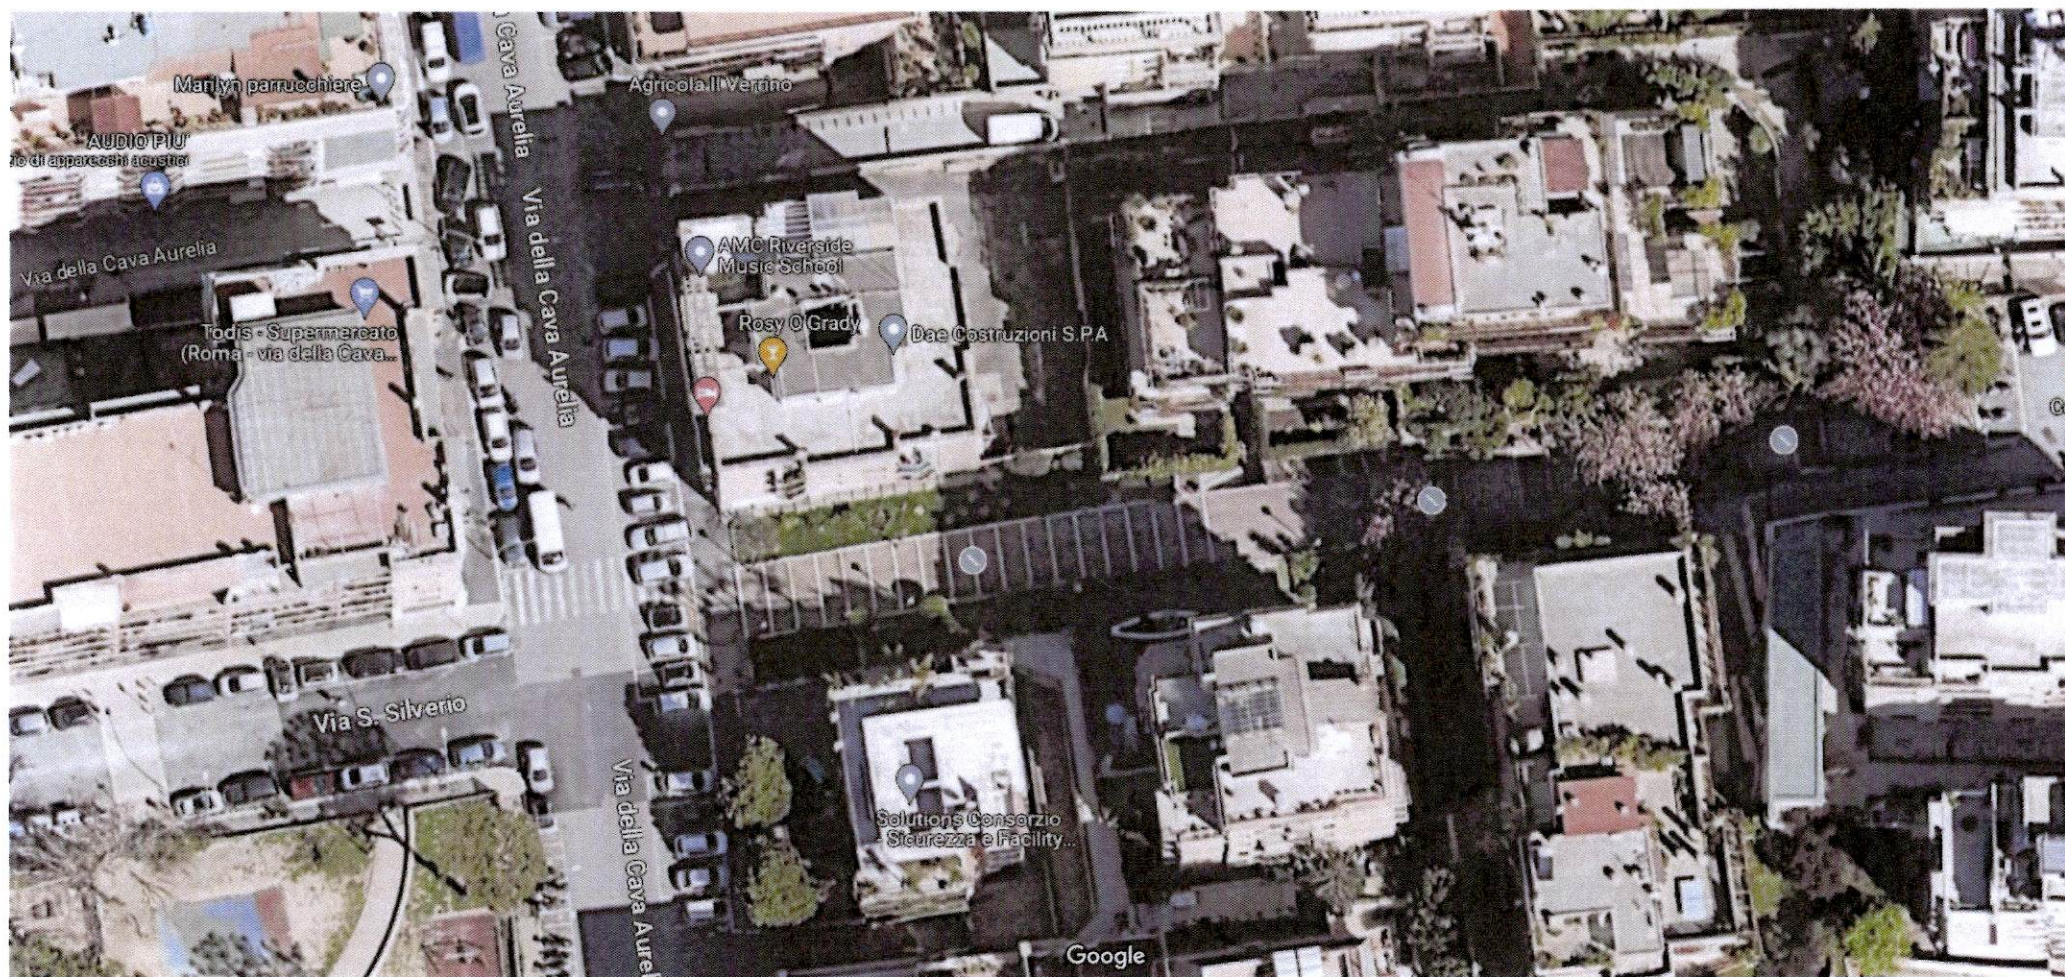

LOTTO 9

Via Ceriani

# VIA CERIANI (SCALINATA) N° 34 MUN.XIII

- Specie 13
- Arborescenti o arboree sempreverdi da fiore
  - Arborescenti o arboree sempreverdi da fogliame
  - Arborescenti o arboree spoglianti da fiore
  - Arborescenti o arboree spoglianti da fogliame
  - Arbustive sempreverdi da fiore
  - Arbustive sempreverdi da fogliame
  - Arbustive spoglianti da fiore
  - Arbustive spoglianti da fogliame
  - Conifere
  - Non censite
  - Palme, Cicadaceae e Pandanaceae
  - Rampicanti sempreverdi da fiore
  - Rampicanti sempreverdi da fogliame
  - Rampicanti spoglianti da fiore
  - Rampicanti spoglianti da fogliame
- Base 13
- Aiuola
  - Area ferroviaria
  - Area ludica per bambini
  - Area ludica per cani
  - Area verde
  - Argine
  - Cabina servizi (ACEA - TELECOM, ITALGAS)
  - Cabina telefonica
  - Centro Anziani
  - Cestino
  - Cigliatura
  - Città del Vaticano
  - Distributore carburanti
  - Edificio
  - Fiume
  - Fontana
  - Fontanella
  - Garitta V.V.U.U.
  - Impianto sportivo
  - Isolato
  - Lampione
  - Marciaipiede
  - Metropolitana
  - Monumenti e ruderi
  - Mura antiche
  - Muretto
  - Panchina
  - Parapetto
  - Pavimentazione asfalto
  - Pavimentazione betonella
  - Pavimentazione ghiaia
  - Pavimentazione lastricato
  - Pavimentazione varia
  - Pensilina ATAC
  - Pista ciclabile
  - Postazione telefonica
  - Recinzione
  - Rivendita
  - Scalini
  - Sentiero
  - Strada
  - Terrazzamento
  - Varie
  - W. C.

RAPP. 1:500 MQ.949  
CENSIMENTO 1998  
DA VERIFICARE E AGGIORNARE

Roma, Lazio  
Google Street View  
ago 2022    Vedi altre date

Data dell'immagine: ago 2022    © 2023 Google

regorio vii  
Via Crespi  
At  
e  
DO