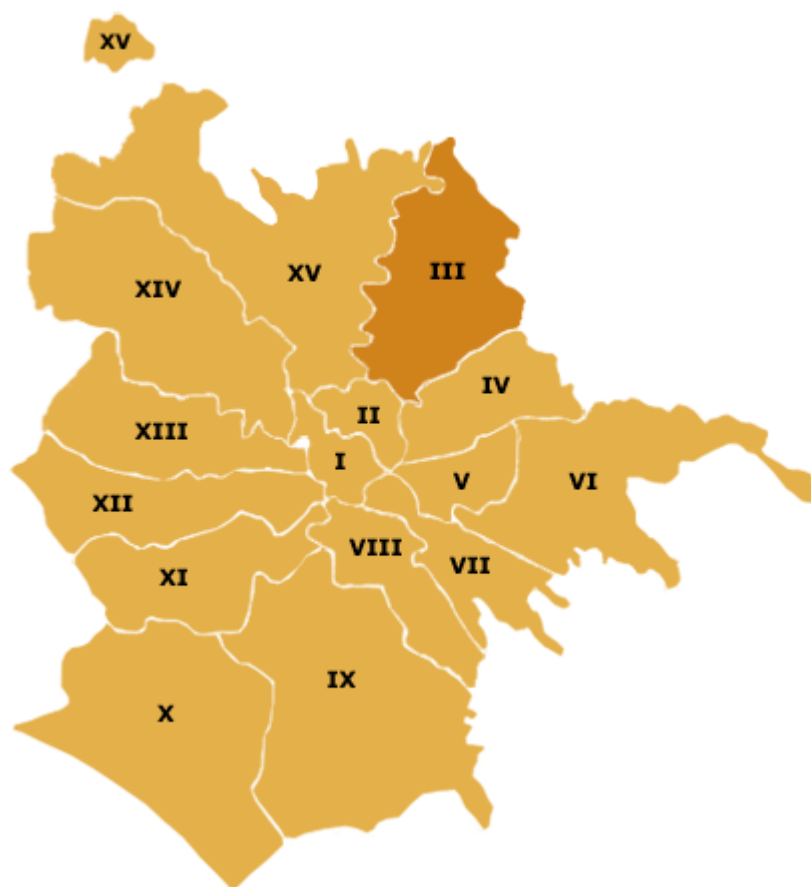

PARCO DEI DAINI (Villa Borghese -
2 di 4)

VIA NEMORENSE (Parco Nemorense)

VIA ESCULAPIO - MADAMA
LETIZIA (Villa Borghese - 1 di 4 -
Laghetto)

VIALE TIZIANO/PIAZZALE
MANILA

VIA DI VILLA GRAZIOLI (Villa
Grazioli)

VIALE PARIOLI (Villa Glori 2)

VIA MASCAGNI seconda area

PIAZZA MANCINI

LAGO GRANDE (Villa Ada)

VIALE PARIOLI (Villa Glori 1)

VIA NOMENTANA (Villa Torlonia)

VILLA MERCEDE

VILLA CHIGI INTERNO PARCO

Municipio III

VIA LINA CAVALIERI (Parco delle Betulle)
VIA CONCA D'ORO 180 (Parco Pratoni delle Valli - 1 di 2)
VIA CORTONA
VIA DELLA CECCHINA
VIA DARIO NICCODEMI 36 (2 di 2)
VIA MALDACEA
VIA MONTE GRIMANO
VIA CAMILLO PILOTTO
VIA JACOPO SANNAZZARO
VIA COLIBERTI
VIA CHIALA VIA - EUGENIO CHIESA (Parco Chiala)
VIA CAPO SOTTILE
VIA AMALIA BETTINI
VIA UGO OJETTI (Parco Talenti)
VIA DARIO NICCODEMI 39 (1 di 2)
VIA BOLOGNOLA
VIA ANTAMORO
VIA MONTE URANO
VIA PIAGGE
VIA TEZA
VIA GAETANO MARTINO - VIA TALLI
VIA DELLA VERNA
VIA SALARIA VECCHIA, 1387 Settebagni
VIA SALARIA 1505 (Parco Umberto Nobile)
VIA UGO DELLA SETA
VIA VAL D'ALA (Parco Pratone delle Valli - 1 di 2)
VIA VAL TROMPIA 102
VIA SORELLE TETRAZZINI
VIA MONTE PETRELLA
VIA VALSOLDA 181
VIA GIUSEPPE IMER - VIA BASEGGIO
VIA FORCE
VIA SUVERETO
PIAZZA SEMPIONE
VIA RIO NELL'ELBA (Parco Bonaventura)
VIA GINO CERVI