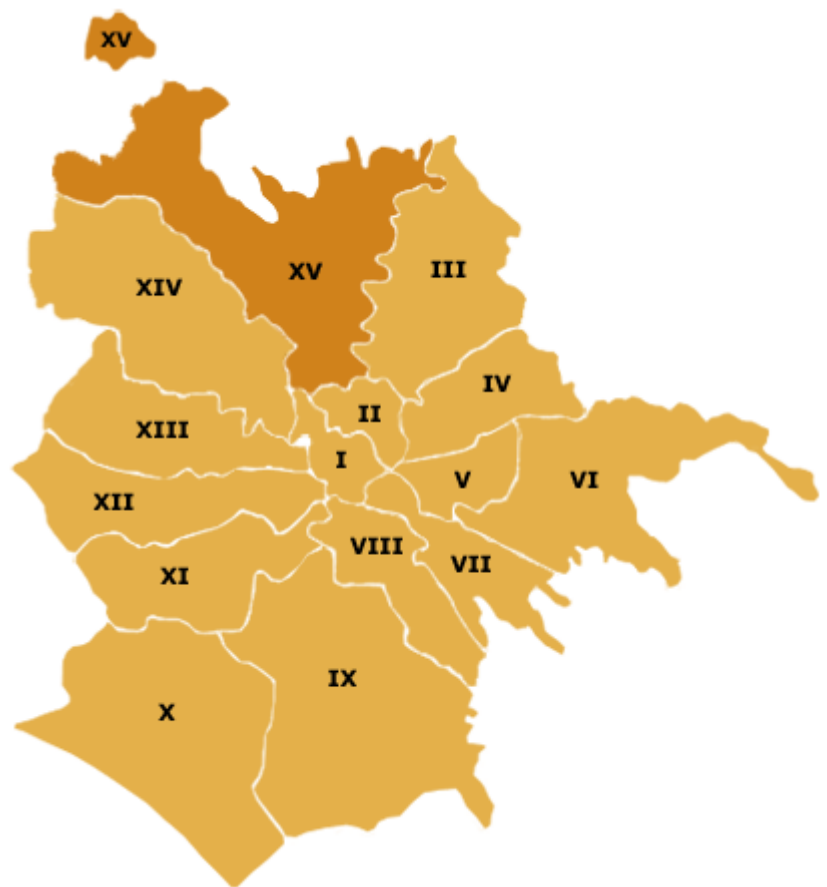

VIA TARSIA

Municipio XV

VIA BARBARANO ROMANO

LARGO BELLONI/VIGNA
STELLUTI

VIA MAGNANO IN
RIVIERA/VIACLAUZETTO (Giardino
Colli Oro)

VIA DEI DI SANTO SPIRITO
(Giardino Davide Tobini)

VIA GIOVANNI PALATUCCI -
CESANO DI ROMA

VIA DI ISOLA FARNESE (Isola
Farnese)

VIA GEMONA DEL FRIULI (Parco
Marta Russo)

VIA VINCENZO TIERI

L.GO CASTEL SEPRIO - VIA
MONTECHIARI

PIAZZA ARTA TERME

VIA VALDAGNO

PIAZZA G. CARLI

VIA ANTONIO LABRANCA

VIA PIRZIO BIROLI

VIA CASSIA ALTEZZA, 737 (Parco
Caduti sul Fronte Russo)

VIA DEGLI DELLA FARNESINA
(Parco Atleti Russi)

VIA DI SAN GODENZO