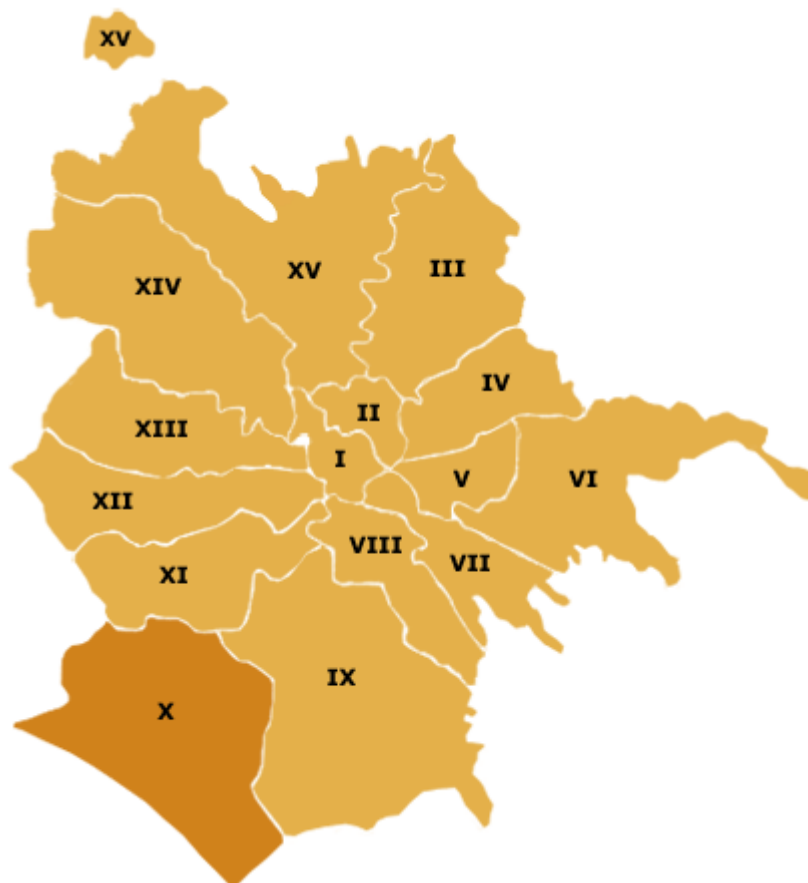

VIA EROI DI CEFALONIA 53 - VIA
EROI DI RODI 28

LARGO CANNELLA VIAEROI DI
TRILY

VIA MAESTRINI - CASAL
BRUNORI

VIA GIORGIO SARS - PARCO
MICHELE FERRERI

VIALE CITTA' D'EUROPA 617

P. CASTELLO DELLA
CECCHIGNOLA

LARGO DOPPLER CHRISTIAN

VIA OSLO VIA SOFIA

VIA CASOLA VALSENIO VIA
SARSINA

Municipio X

VIA VINCENZO PETRA - PIAZZA
VITTIME DEL RAZZISMO

VIA OSTERIA DI DRAGONCELLO -
PARCO VITTIME DEL RAZZISMO

Municipio XI

LARGO EMANUELE RUSPOLI