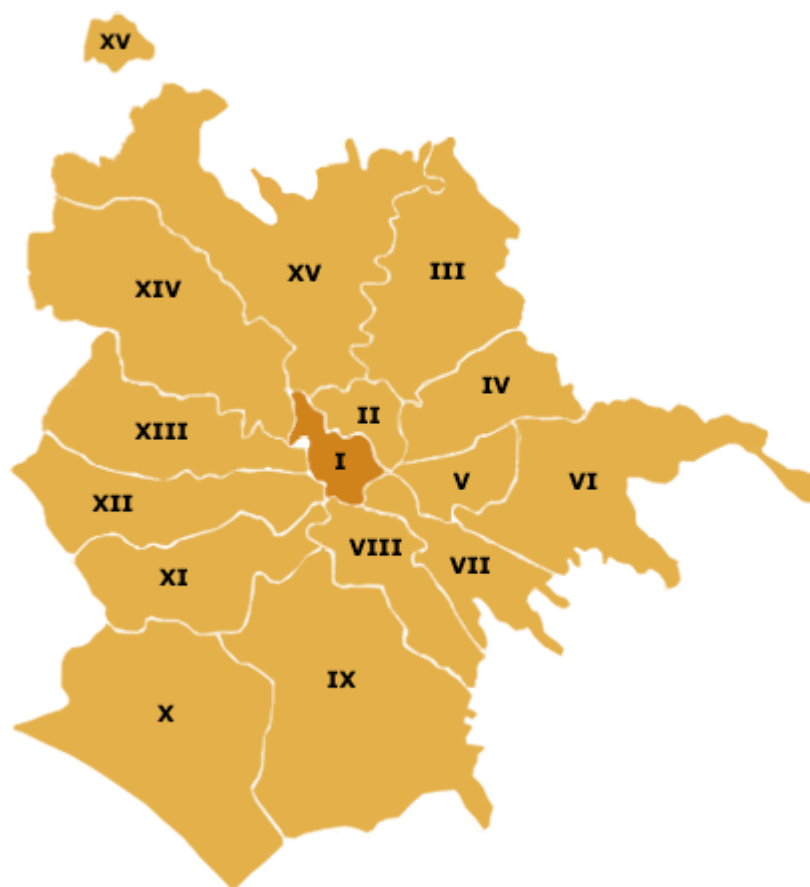

Municipio I

PIAZZA DEL FANTE

PORTA SAN SEBASTIANO

VIA DELLA PIRAMIDE CESTIA
(Parco della Resistenza)

LARGO CHIARINI

PIAZZA PADRE DEGLI STROZZI

CASTEL SANT'ANGELO

VIA DEL QUIRINALE -
V.PIACENZA (Villa Sant'Andrea)

PARCO CELIO

PIAZZA REMURIA

PIAZZA SANTA MARIA
LIBERATRICE

PIAZZA SAN COSIMATO

VILLA SCIARRA

PIAZZA DANTE

PIAZZALE AMMIRAGLIO
BERGAMINI

VILLA CELIMONTANA

VIA CAPO PRATI

VIA C. GALVANI

PIAZZA DELLE FINANZE

VIA PARCO DELLA
VITTORIA (Parco della Vittoria)

VIA MARMORATA

VIA DI PORTA LATINA (Parco degli
Scipioni)

VIA SILVIO PELLICO

PARCO MONTE MARIO

Municipio II

VIA ANTRODOCO/VIA SOMALIA
(Villa Chigi fronte strada)

LAGO PICCOLO (Villa Ada)

PIAZZA MASSA CARRARA

VIA MASCAGNI 134

VIA DEI PICENI (Parco dei Galli)

VIA NEMORENSE/VIA MOCCALE
(Villa Leopardi)

VIA PANAMA (Parco Rabin)