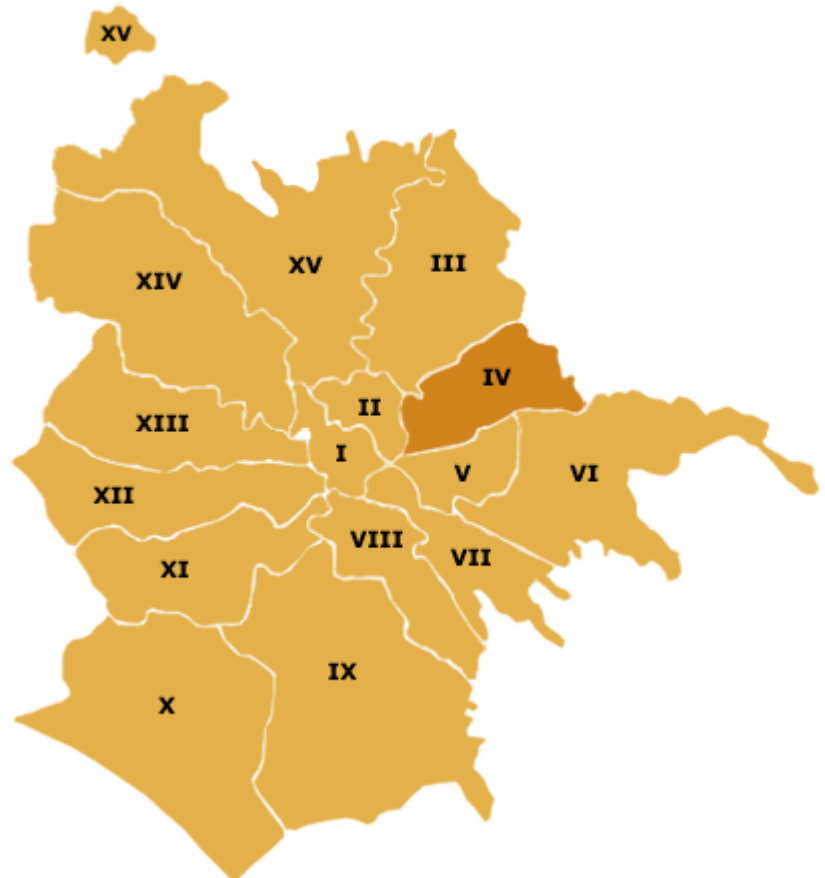

Municipio III

VIA LINA CAVALIERI (Parco delle Betulle)
VIA CONCA D'ORO 180 (Parco Pratoni delle Valli - 1 di 2)
VIA CORTONA
VIA DELLA CECCHINA
VIA DARIO NICCODEMI 36 (2 di 2)
VIA MALDACEA
VIA MONTE GRIMANO
VIA CAMILLO PILOTTO
VIA JACOPO SANNAZZARO
VIA COLIBERTI
VIA CHIALA VIA - EUGENIO CHIESA (Parco Chiala)
VIA CAPO SOTTILE
VIA AMALIA BETTINI
VIA UGO OJETTI (Parco Talenti)
VIA DARIO NICCODEMI 39 (1 di 2)
VIA BOLOGNOLA
VIA ANTAMORO
VIA MONTE URANO
VIA PIAGGE
VIA TEZA
VIA GAETANO MARTINO - VIA TALLI
VIA DELLA VERNA
VIA SALARIA VECCHIA, 1387 Settebagni
VIA SALARIA 1505 (Parco Umberto Nobile)
VIA UGO DELLA SETA
VIA VAL D'ALA (Parco Pratone delle Valli - 1 di 2)
VIA VAL TROMPIA 102
VIA SORELLE TETRAZZINI
VIA MONTE PETRELLA
VIA VALSOLDA 181
VIA GIUSEPPE IMER - VIA BASEGGIO
VIA FORCE
VIA SUVERETO
PIAZZA SEMPIONE
VIA RIO NELL'ELBA (Parco Bonaventura)
VIA GINO CERVI

VIA VINCENZO MORMORALE
(giardino interno parrocchia)

Municipio IV

VIA TIBURTINA, 746 (Villa Fassini)
VIA GIACOMO DEL DUCA (Casale
Calet)
VIA G. IOZZIA - VIALE
TECNOPOLO
VIA FAFRIANO - VIA MUCCIA -
PIAZZA URBANIA - SAN BASILIO
PARCO DA AGUZZANO - VIA GINA
MAZZA
VIA CALZINI VIA DONATI G. -
VIA CALZINI
PARCO PETROSELLI - VIA
ROSSEAU
VIA ACHILLE TEDESCHI - VIA
VOLLIER
LARGO VANNONI - COLLI ANIENE
VIA POLLENZA
VIA CASSIANI - COLLI ANIENE
PARCO AGUZZANO - P.LE HEGEL
VIA ETTORE FRANCESCHINI
VIA MONTECAROTTO (SAN
BASILIO)
PIAZZA G. AMBROSINI
(TORRACCIA)
VIA POMONA
VIA DELLA SIBILLA TIBURTINA
VIA LUIGI TAMBURANO - COLLI
ANIENE
VIA GULLO - COLLI ANIENE
VIA E. BRANDIZZI
VIA MEUCCIO RUINI
VIA BERGAMINI (Centro Anziani)
LARGO BELTRAMELLI
VIA SPERONI (Centro Anziani)
VIA MONTI DI PIETRALATA (Parco
Aqua Virgo)
VIA NICOLAI NICOLA MARIA VIA
BERNARDO BERNARDINI (San
Cleto - San Basilio)
PIAZZA S. MARIA CONSOLATRICE
PIAZZA SACCO
VIA A. BALABANOFF (Colli Aniene
- Parco Auspicio)