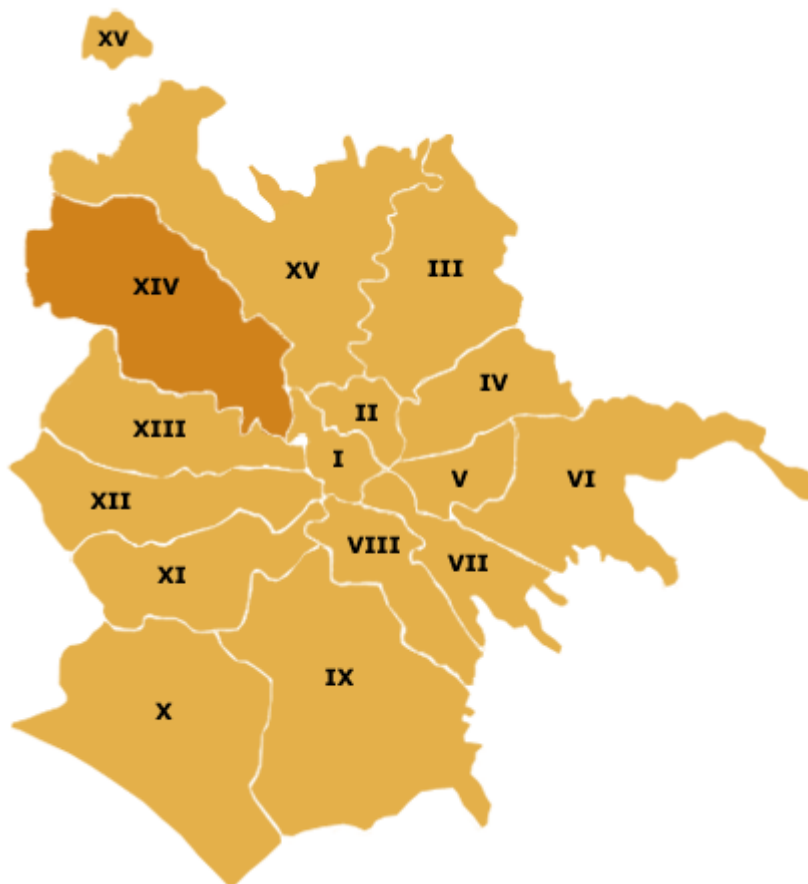

Municipio XIV

LARGO BARBAZZA

VIA IGINO PAPA

VIA IPOGEO DEGLI OTTAVI

VIA BEREGUARDO

PIAZZA GIOVENALE

PIAZZA COSTANTINA ASTALDI -
VIA DELLA LUCCHINA

PIAZZA DELLA BALDUINA

VIA DELLA STAZIONE OTTAVIA

VIA ESPERIA SPERANI

VIA MONTIGLIO (Parco Pineto, dietro
la Chiesa)

VIA DELLA PINETA SACCHETTI
(parco Pineto)

PIAZZA SAND

VIA ESPERA SPERANI

VIA SIRO CORTI

VIA BELVEDERE
DELL'ASSUNZIONE

VIA PASQUALE II

SAN FILIPPO NERI - AREA VERDE
ACCANTO UFFICI

SANTA MARIA DELLA PIETA'
(Parco interno ai padiglioni)

VIA LUCIO APULEIO (Parco Monte
Ciocci)

VIA ROSA GATTORNO