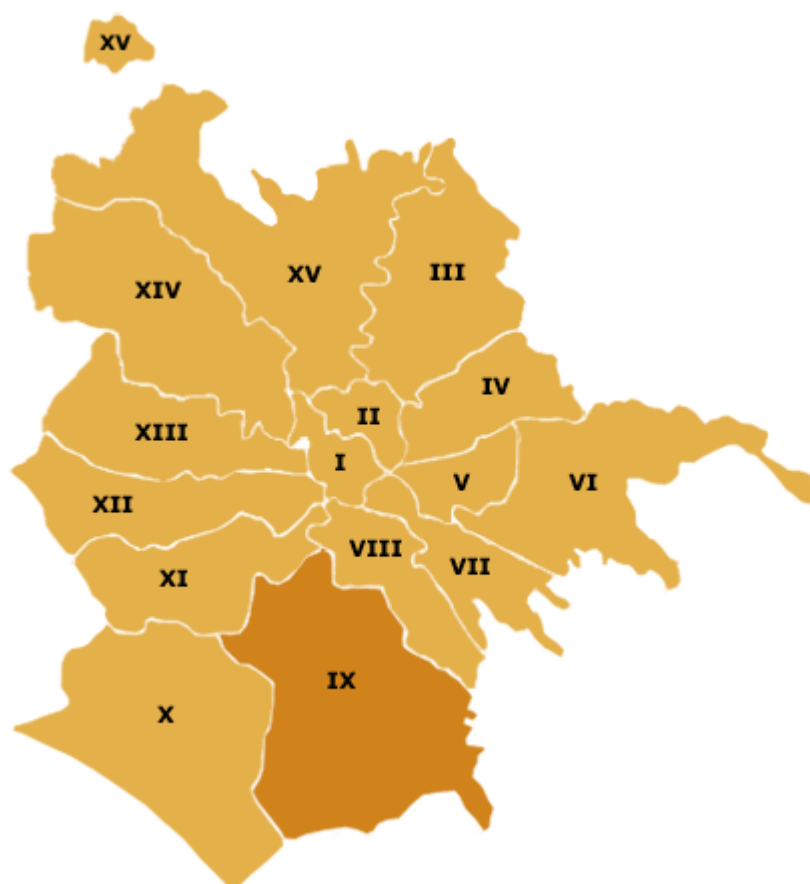

VIA CAMILLO SABATINI

VIA GRITA GARBO VIA BUSTER
KEATON

VIA VINCENZO MARRONARO

VIA CESARE PAVESE

VIA NALLI PIA - VIA GUIDO
FUBINI (PARCO LIMA)

VIA GUGLIELMO GUASTA

VIA CACCIOPOLI RENATO

VIA G. DE BENEDETTI (Parco
Ferratella)

VIA GIUFFRE'

PIAZZA GIULIANI E DALMATI

VIA VIVENZA - Località
Montemigliore

VIA V. VELTRONI CENTRO
ANZIANI

VIA LUIGI GUGLIELMI

VIA GADDA, 39 (prima area accanto
scuole)

VIA GUIDO DA VERONA VIA
EMILIO GADDA (Centro Culturale
Elsa Morante)