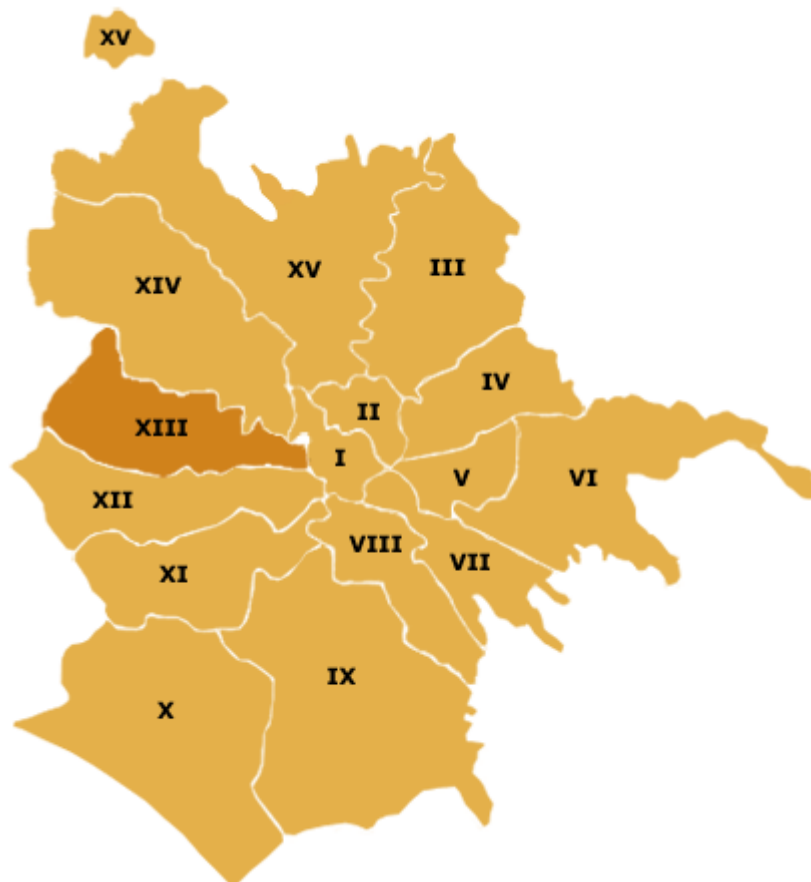

Municipio XIII

VILLA CARPEGNA

VIA ODOARDO GIOVE-
TORREVECCHIA (Parco Nicholas
Green)

VIA DELLA CAVA AURELIA

VIA PIETRO DE FRANCISCI, 79
(Parco Melvin Jones)

VIA DELLA STAZIONE DI SAN
PIETRO

VIA DELLA CELLULOSA, 62

VIA NUOVA DELLE FORNACI -
PARCO BELVEDERE DELLE
FORNACI

VIA CRISAFULLI - VAL CANNUTA
(ENTRATA MEZZI VIA GREGORIO
XI)

VIA CORNELIA 78

VIA BORGOTICINO (CASALOTTI)

VIA UMBERTO MORICCA (CIVICO
70)