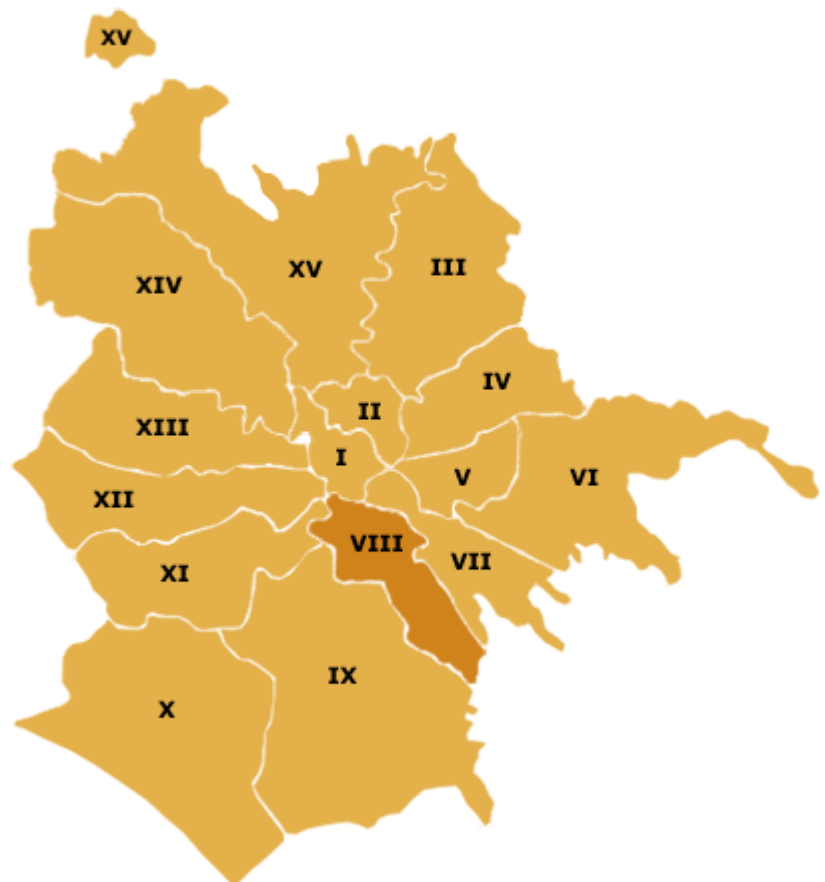

V.L.SCHIAVONETTI (Parco Romanina)
VIA MARIO LUCIO PERPETUO
VIA CESARE BARONIO
VIA CINQUEFRONDI
VIA SQUILLACE
VIA LEMONIA (accanto pista da pattinaggio)
VIA CLAUDIO ASELO

Municipio VIII

PIAZZA ACCADEMIA
ANTIQUARIA

VIA PELLEGRINO MATTEUCCI
(Parco Antonio Pisino)

VIA R. RAIMONDI GARIBALDI -
VIA M. D. MAZZINI (PARCO
GARBATELLA)

LARGO LEO LONGANESI

VIA ANTONIO PIO - VIA
CHIABREA

VIA CESARINI RENATO

VIA G. BERTO - LARGO
MANGANELLI

VIA OROPA - EX FAO (Parco Sbragia
- Parco Ruzzante)

VIA BERLINO

BASILICA SAN PAOLO (Parco
Schuster)

VIA PAOLO DI DONO, 10 - PARCO
FRANCESCO COZZA

VIA DEL TINTORETTO ALT.
CIVICO 88