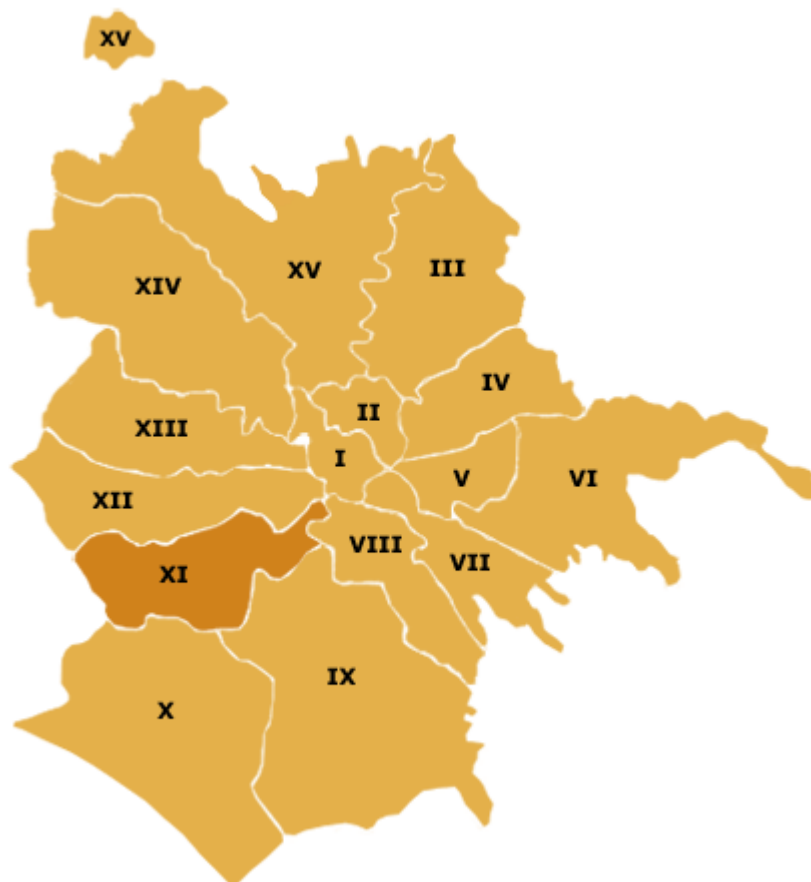

Municipio XI

LARGO EMANUELE RUSPOLI

VIA GIOVANNI CASELLI

VIA DI GENEROSA (Parco Pino
Lecce)

VIA FULDA (Parco Gioia)

VIA DEGLI IRLANDESI

BOSCO DEGLI ARVALI

LUNGOTEVERE MAGLIANA (Parco
Pian Due Torri)

VIA GREVE (Giardino "Fausto
Catani")

LARGO PETRELLI

VIA DEI SEMPIERI

LARGO LUIGI COSSA

VIA VINCENZO VELA - VIA
ANDREA DEL VAROCCHIO

LARGO SANTA SILVIA

VIA MAZZACURATI

LUNGOTEVERE PIETRO PAPA

PIAZZA PIETRO PURICELLI

VIA POGGIO VERDE - CORVIALE
3° LOTTO

VIA LA CONTEA

VIA CASTIGLION FIBOCCHI

LARGO TABACCHI

PIAZZA MEUCCI