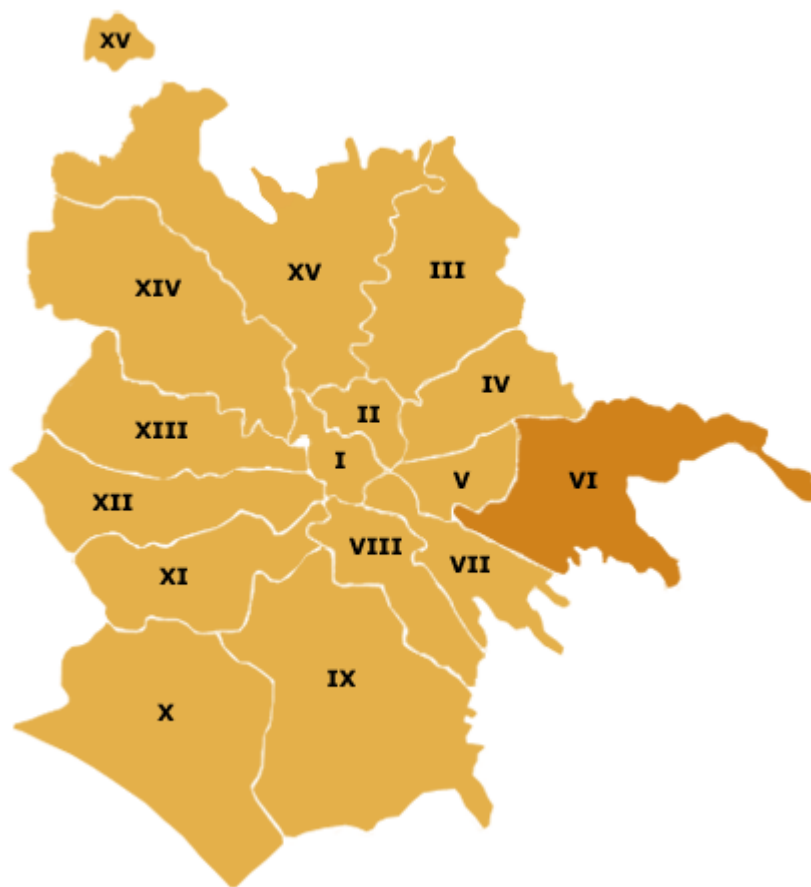

VIA SICULIANA, 202 -ACCANTO
AL CASALE

VIA DRUPE'

VIA PEDICCIANO - CASTEL
VERDE

VIA DI TORRENOVA - VIA CELIO
CALDO

VIA DELLE RUPICOLE

VIA TOR VERGATA, 85 (Parco Via
Tor Vergata, 85)

VIA DI TORRENOVA, 457 (PARCO
CALIMERA)

VIA DEGLI ORAFI - VIA
SANTARELLI

VIA PIETRO BELON

VIA GIUSEPPE MICHELI - VIA
RUGANTINO

VIA ALLAI - VIA OLLASTRA
SIMAXIS

VIA DELLE CINCE

VIA LENTINI

VIA DI CARCARICOLA

VIA PAOLO FARINTA - VIA
QUAGLIA