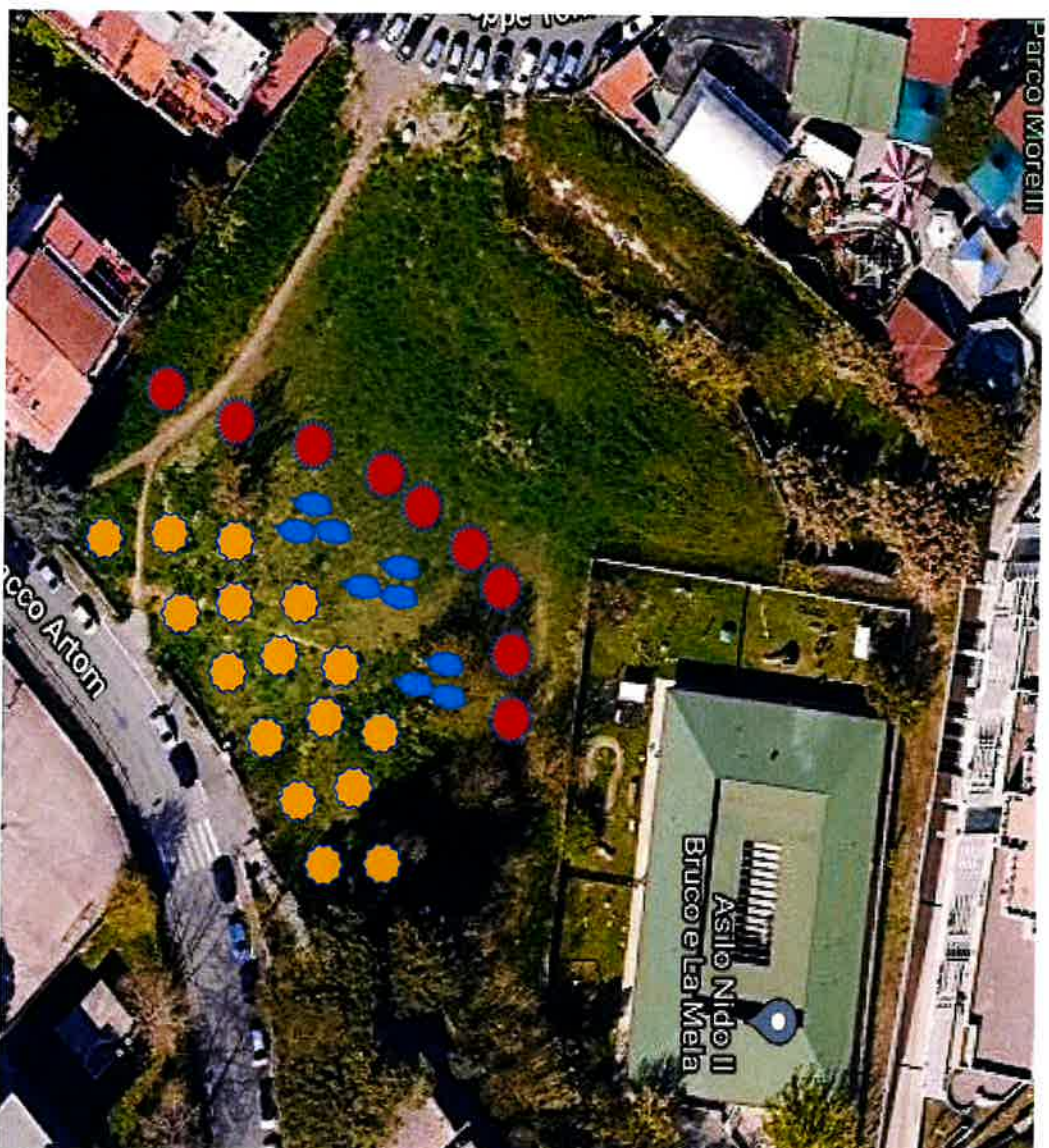

AREA  
MUNICIPIO  
XII°

COLLI  
PORTUENSI  
VIA ISACCO  
ARTOM

DIMENSIONI  
MQ 1000  
CIRCA  
(70X15)

N.25 ALBERI  
E N.16  
ARBUSTI

### LEGENDA SPECIE

 CELTIS

 LIGUSTRUM  
AUREA

 ARBUSTI

CO2 STOCCATA  
ANNUA  
TOTALE

PIANTE  
GIOVANI:  
Kg.125

PIANTE  
ADULTE:  
Kg.52.202