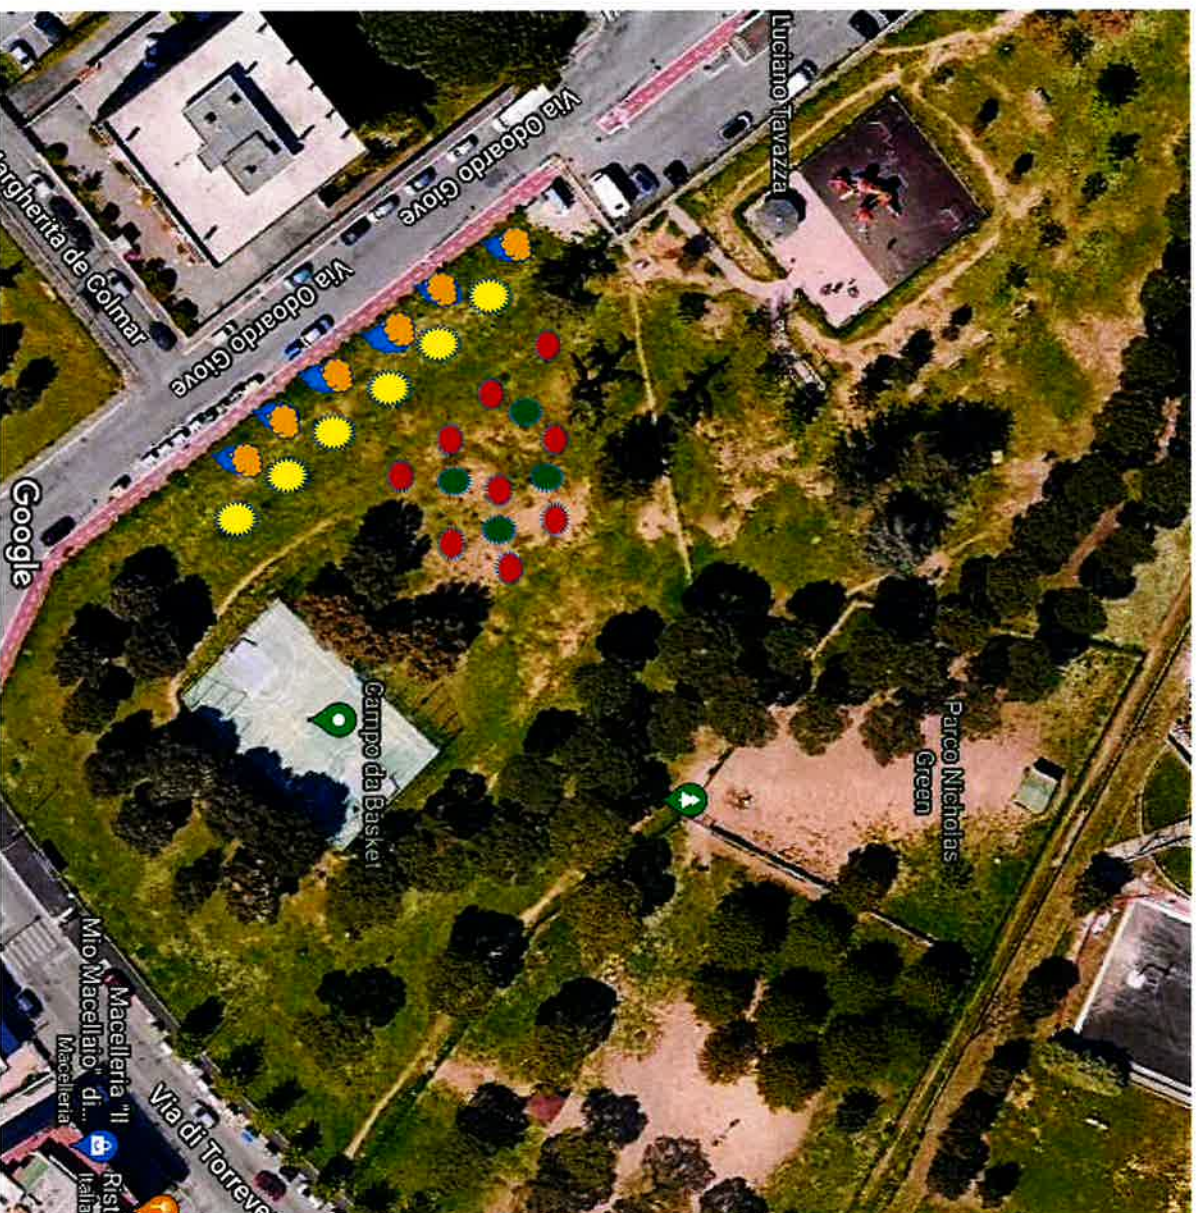

AREA
MUNICIPIO
XIII°

TORREVECCHIA
PARCO
NICHOLAS
GREEN

DIMENSIONI
MQ 900 CIRCA
(30X30)

N.25 ALBERI E
N.16 ARBUSTI

LEGENDA SPECIE

 CEDRUS

 QUERCUS
SUBER

 MIMOSA E
ALBIZIA

 ARBUSTI DA
FIORE

CO2 STOCCATA
ANNUA TOTALE

PIANTE
GIOVANI:Kg.81

PIANTE
ADULTE:Kg.34.011