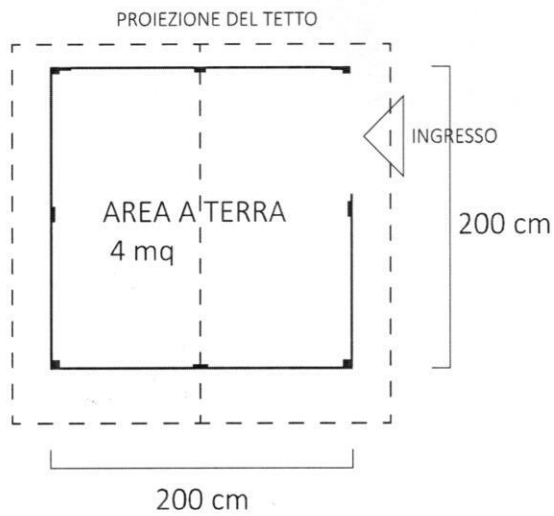

---

**STAND TIPO BASE 2X2 METRI  
MODELLO A "CASETTA" IN LEGNO**

**SCHEDA TECNICA MODELLO "TIPO"**

# STAND TIPO BASE 2 X2 METRI MODELLO A "CASETTA" IN LEGNO

PROSPETTO FRONTALE

PROSPETTO LATERALE

PIANTA

# STAND TIPO BASE 2X2 METRI MODELLO A "CASETTA" IN LEGNO