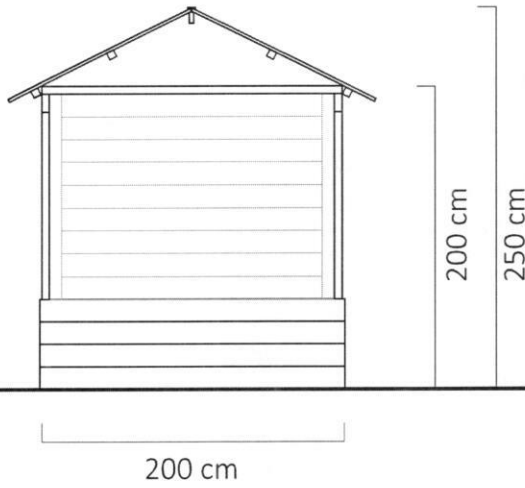

---

**STAND TIPO BASE 2X2 METRI  
MODELLO A "CASETTA" IN LEGNO**

**SCHEDA TECNICA MODELLO "TIPO"**

# STAND TIPO BASE 2 X2 METRI MODELLO A "CASETTA" IN LEGNO

PROSPETTO FRONTALE

PROSPETTO LATERALE

PIANTA

# STAND TIPO BASE 2X2 METRI MODELLO A "CASETTA" IN LEGNO