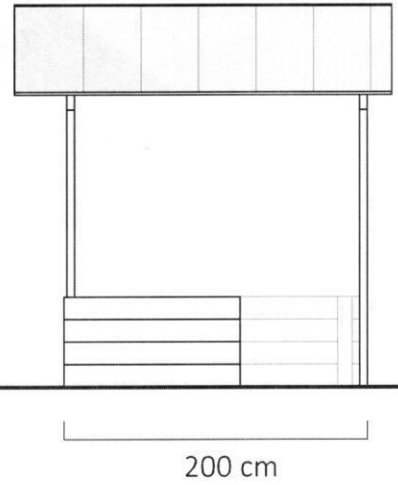

---

**STAND TIPO BASE 2X2 METRI  
MODELLO A "CASETTA" IN LEGNO**

**SCHEDA TECNICA MODELLO "TIPO"**

# STAND TIPO BASE 2 X2 METRI MODELLO A "CASETTA" IN LEGNO

PROSPETTO FRONTALE

PROSPETTO LATERALE

PIANTA

# STAND TIPO BASE 2X2 METRI MODELLO A "CASETTA" IN LEGNO