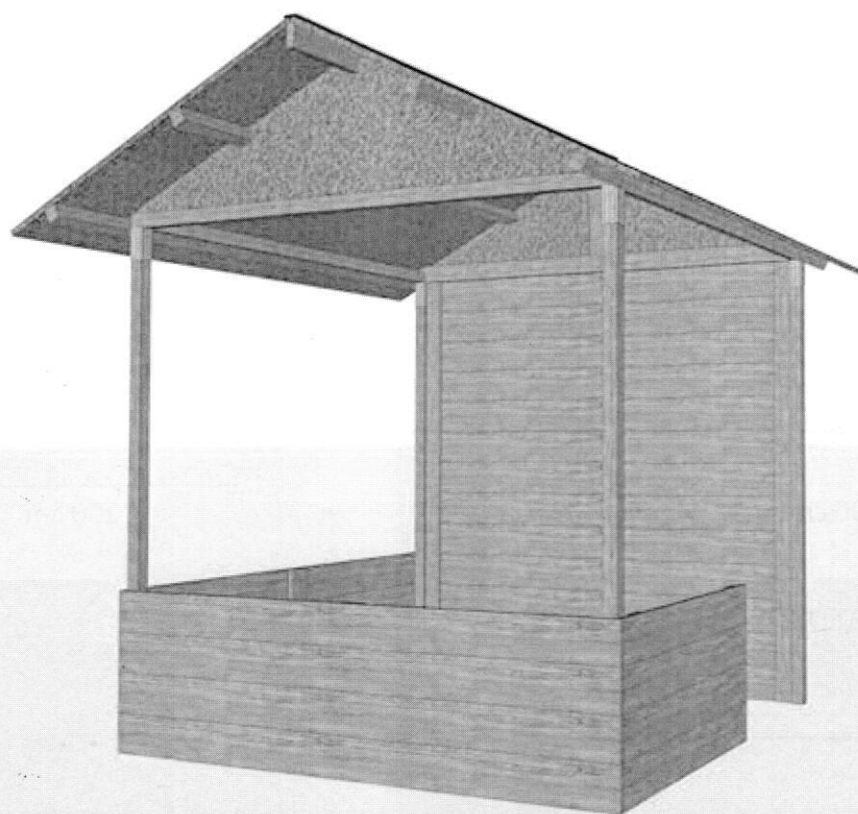

---

**STAND TIPO BASE 2X2 METRI  
MODELLO A "CASETTA" IN LEGNO**

**SCHEDA TECNICA MODELLO "TIPO"**

# STAND TIPO BASE 2 X2 METRI MODELLO A "CASETTA" IN LEGNO

PROSPETTO FRONTALE

PROSPETTO LATERALE

PIANTA

# STAND TIPO BASE 2X2 METRI MODELLO A "CASETTA" IN LEGNO