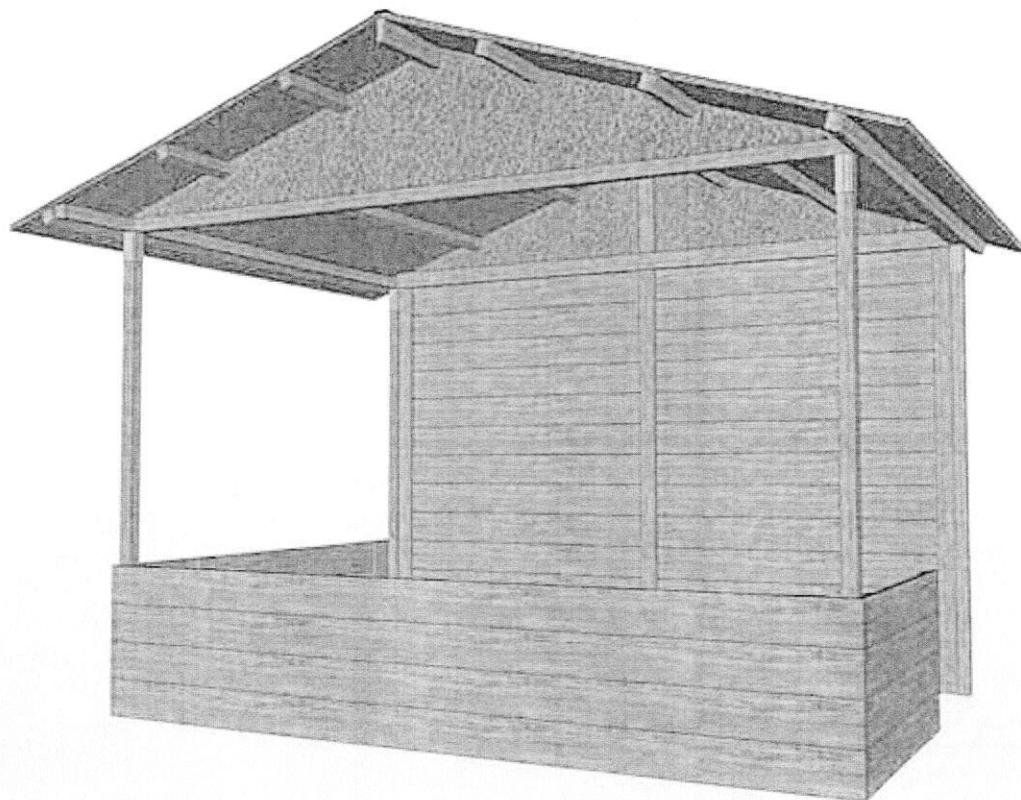

**STAND TIPO BASE 3X2 METRI  
MODELLO A "CASETTA" IN LEGNO**

**SCHEDA TECNICA MODELLO "TIPO"**

# STAND TIPO BASE 3X2 METRI MODELLO A "CASETTA" IN LEGNO

PROSPETTO FRONTALE

PROSPETTO LATERALE

PIANTA

# STAND TIPO BASE 3X2 METRI MODELLO A "Casetta" IN LEGNO