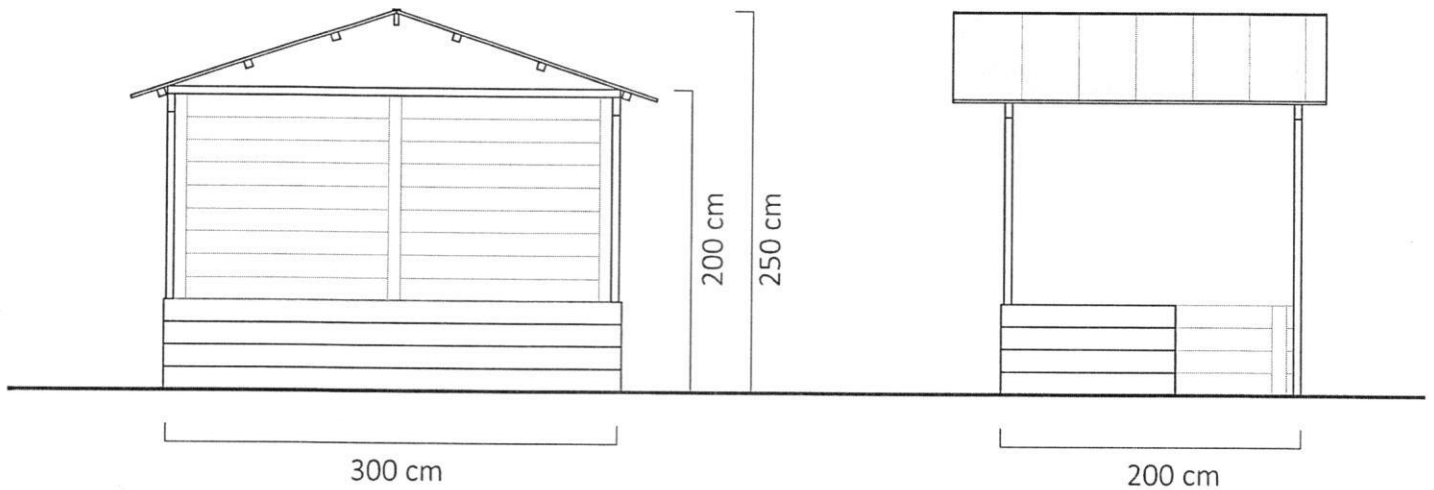

**STAND TIPO BASE 3X2 METRI  
MODELLO A "CASETTA" IN LEGNO**

**SCHEDA TECNICA MODELLO "TIPO"**

# STAND TIPO BASE 3X2 METRI MODELLO A "CASETTA" IN LEGNO

PROSPETTO FRONTALE

PROSPETTO LATERALE

PIANTA

# STAND TIPO BASE 3X2 METRI MODELLO A "Casetta" IN LEGNO