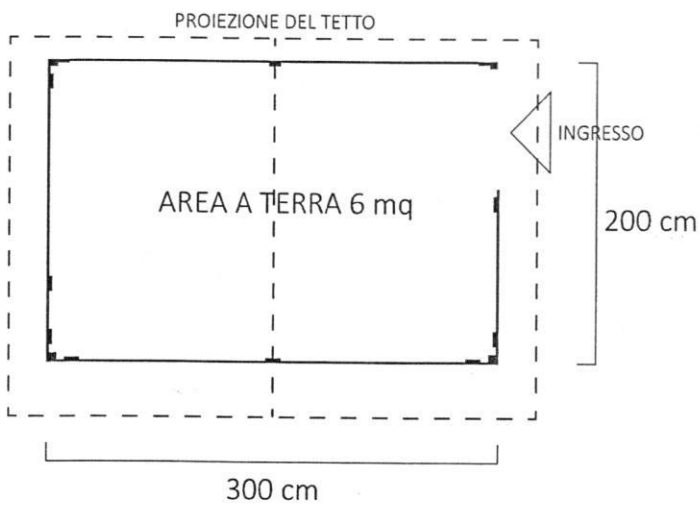

**STAND TIPO BASE 3X2 METRI  
MODELLO A "CASETTA" IN LEGNO**

**SCHEDA TECNICA MODELLO "TIPO"**

# STAND TIPO BASE 3X2 METRI MODELLO A "CASETTA" IN LEGNO

PROSPETTO FRONTALE

PROSPETTO LATERALE

PIANTA

# STAND TIPO BASE 3X2 METRI MODELLO A "Casetta" IN LEGNO