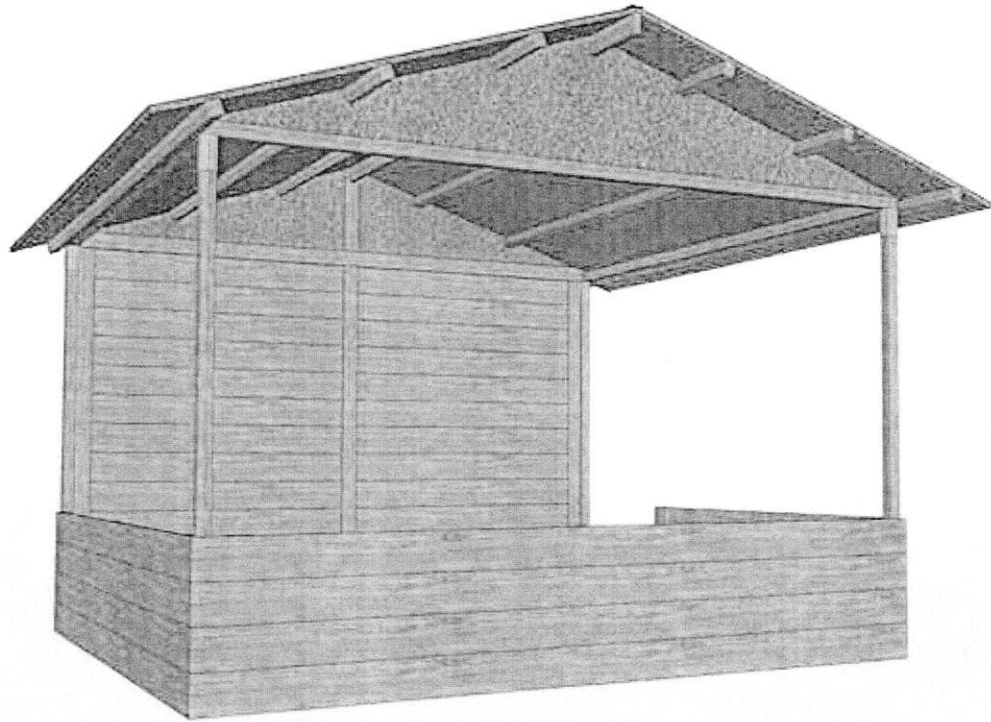

**STAND TIPO BASE 3X3 METRI
MODELLO A "CASETTA" IN LEGNO**

SCHEDA TECNICA MODELLO "TIPO"

STAND TIPO BASE 3X3 METRI MODELLO A "CASETTA" IN LEGNO

PROSPETTO FRONTALE

PROSPETTO LATERALE

PIANTA

STAND TIPO BASE 3X3 METRI MODELLO A "Casetta" IN LEGNO