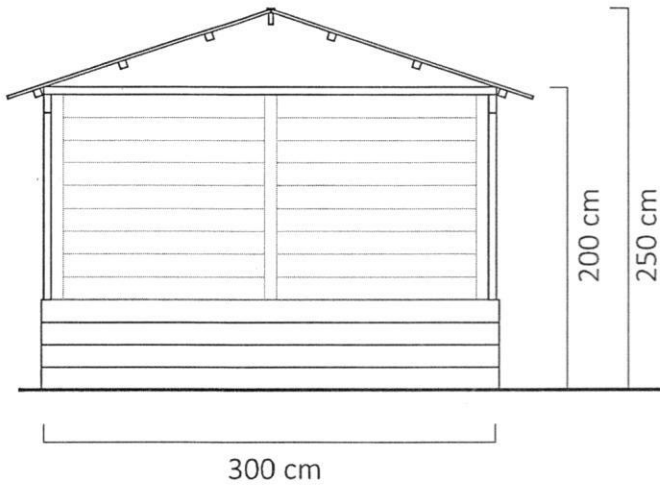

**STAND TIPO BASE 3X3 METRI
MODELLO A "CASETTA" IN LEGNO**

SCHEDA TECNICA MODELLO "TIPO"

STAND TIPO BASE 3X3 METRI MODELLO A "CASETTA" IN LEGNO

PROSPETTO FRONTALE

PROSPETTO LATERALE

PIANTA

STAND TIPO BASE 3X3 METRI MODELLO A "Casetta" IN LEGNO