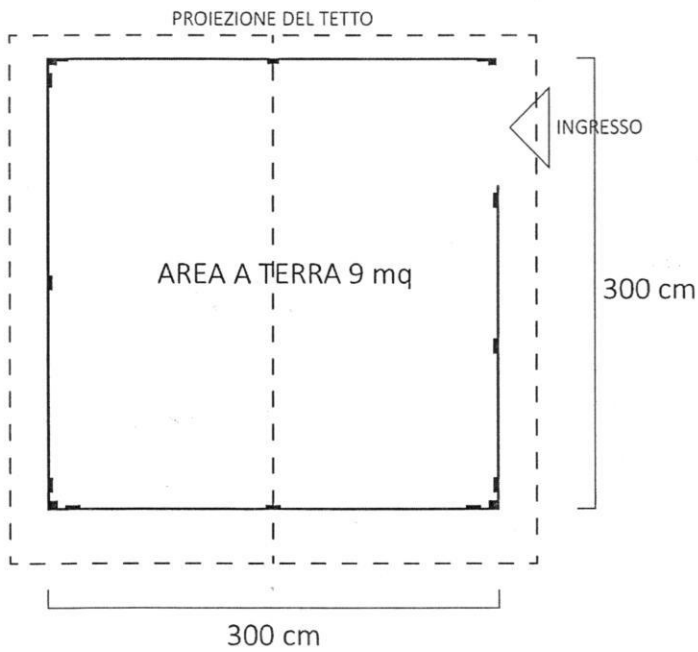

**STAND TIPO BASE 3X3 METRI
MODELLO A "CASETTA" IN LEGNO**

SCHEDA TECNICA MODELLO "TIPO"

STAND TIPO BASE 3X3 METRI MODELLO A "CASETTA" IN LEGNO

PROSPETTO FRONTALE

PROSPETTO LATERALE

PIANTA

STAND TIPO BASE 3X3 METRI MODELLO A "Casetta" IN LEGNO