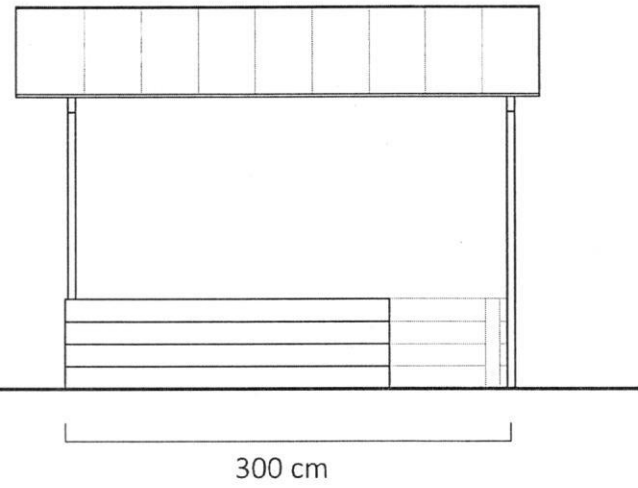

**STAND TIPO BASE 3X3 METRI
MODELLO A "CASETTA" IN LEGNO**

SCHEDA TECNICA MODELLO "TIPO"

STAND TIPO BASE 3X3 METRI MODELLO A "CASETTA" IN LEGNO

PROSPETTO FRONTALE

PROSPETTO LATERALE

PIANTA

STAND TIPO BASE 3X3 METRI MODELLO A "Casetta" IN LEGNO