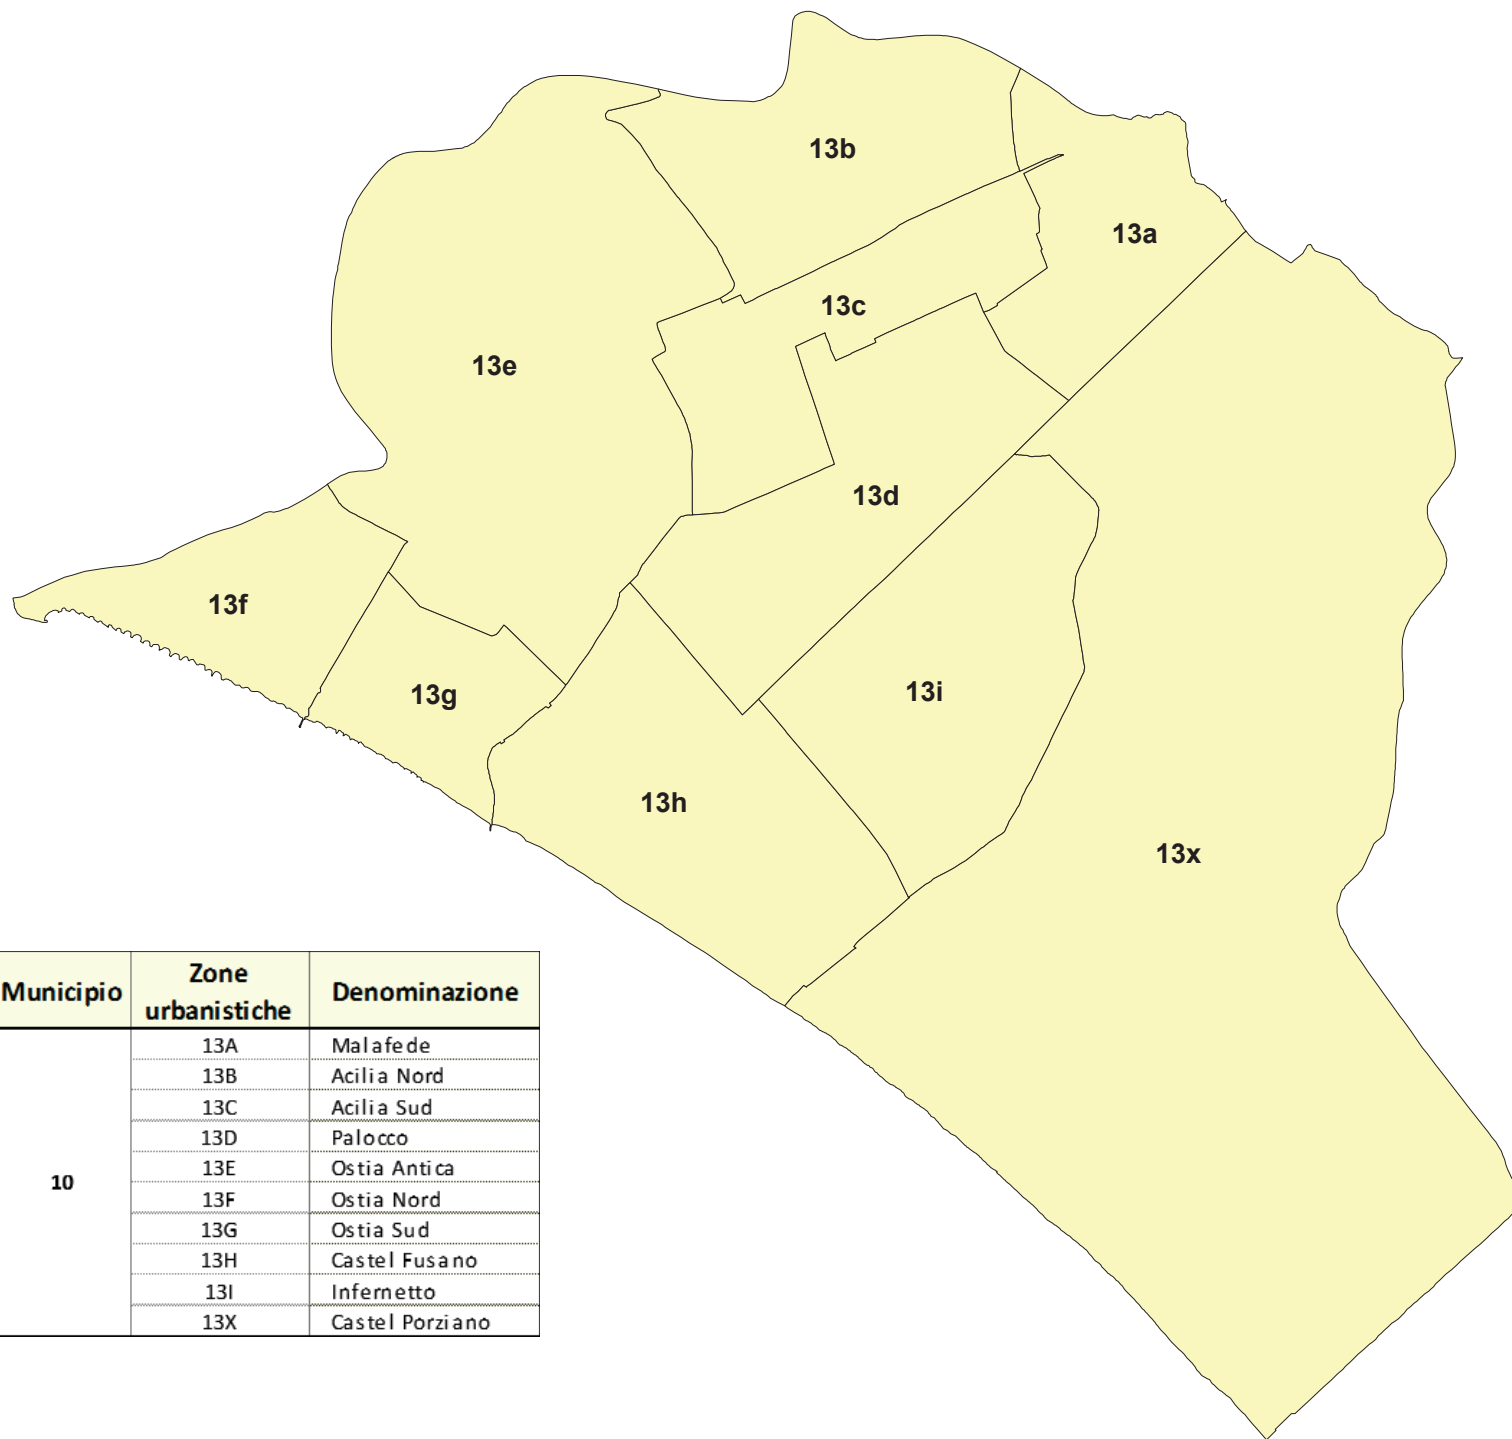

Municipio 10

Municipio	Zone urbanistiche	Denominazione
10	13A	Malafede
	13B	Acilia Nord
	13C	Acilia Sud
	13D	Palocco
	13E	Ostia Antica
	13F	Ostia Nord
	13G	Ostia Sud
	13H	Castel Fusano
	13I	Infernetto
	13X	Castel Porziano