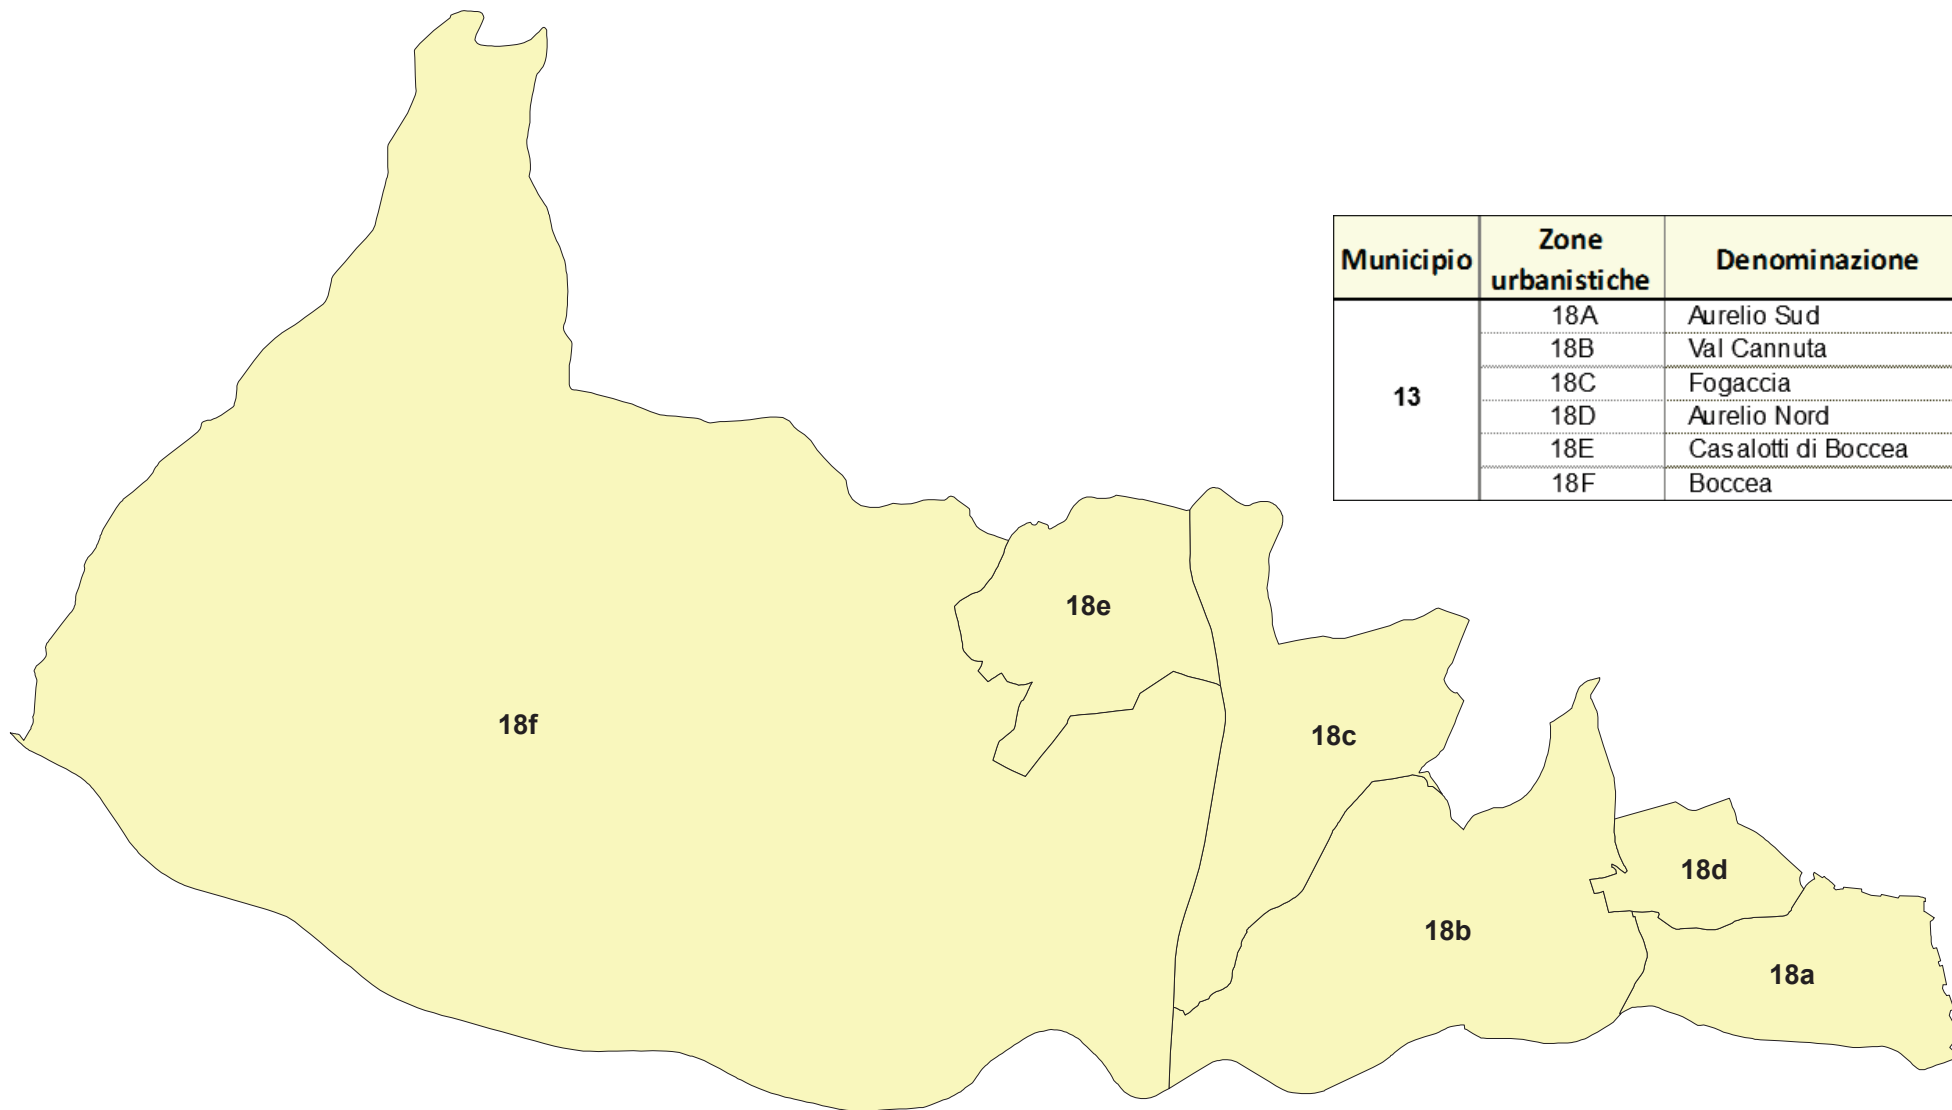

## Municipio 13

Municipio	Zone urbanistiche	Denominazione
13	18A	Aurelio Sud
	18B	Val Cannuta
	18C	Fogaccia
	18D	Aurelio Nord
	18E	Casalotti di Boccea
	18F	Boccea