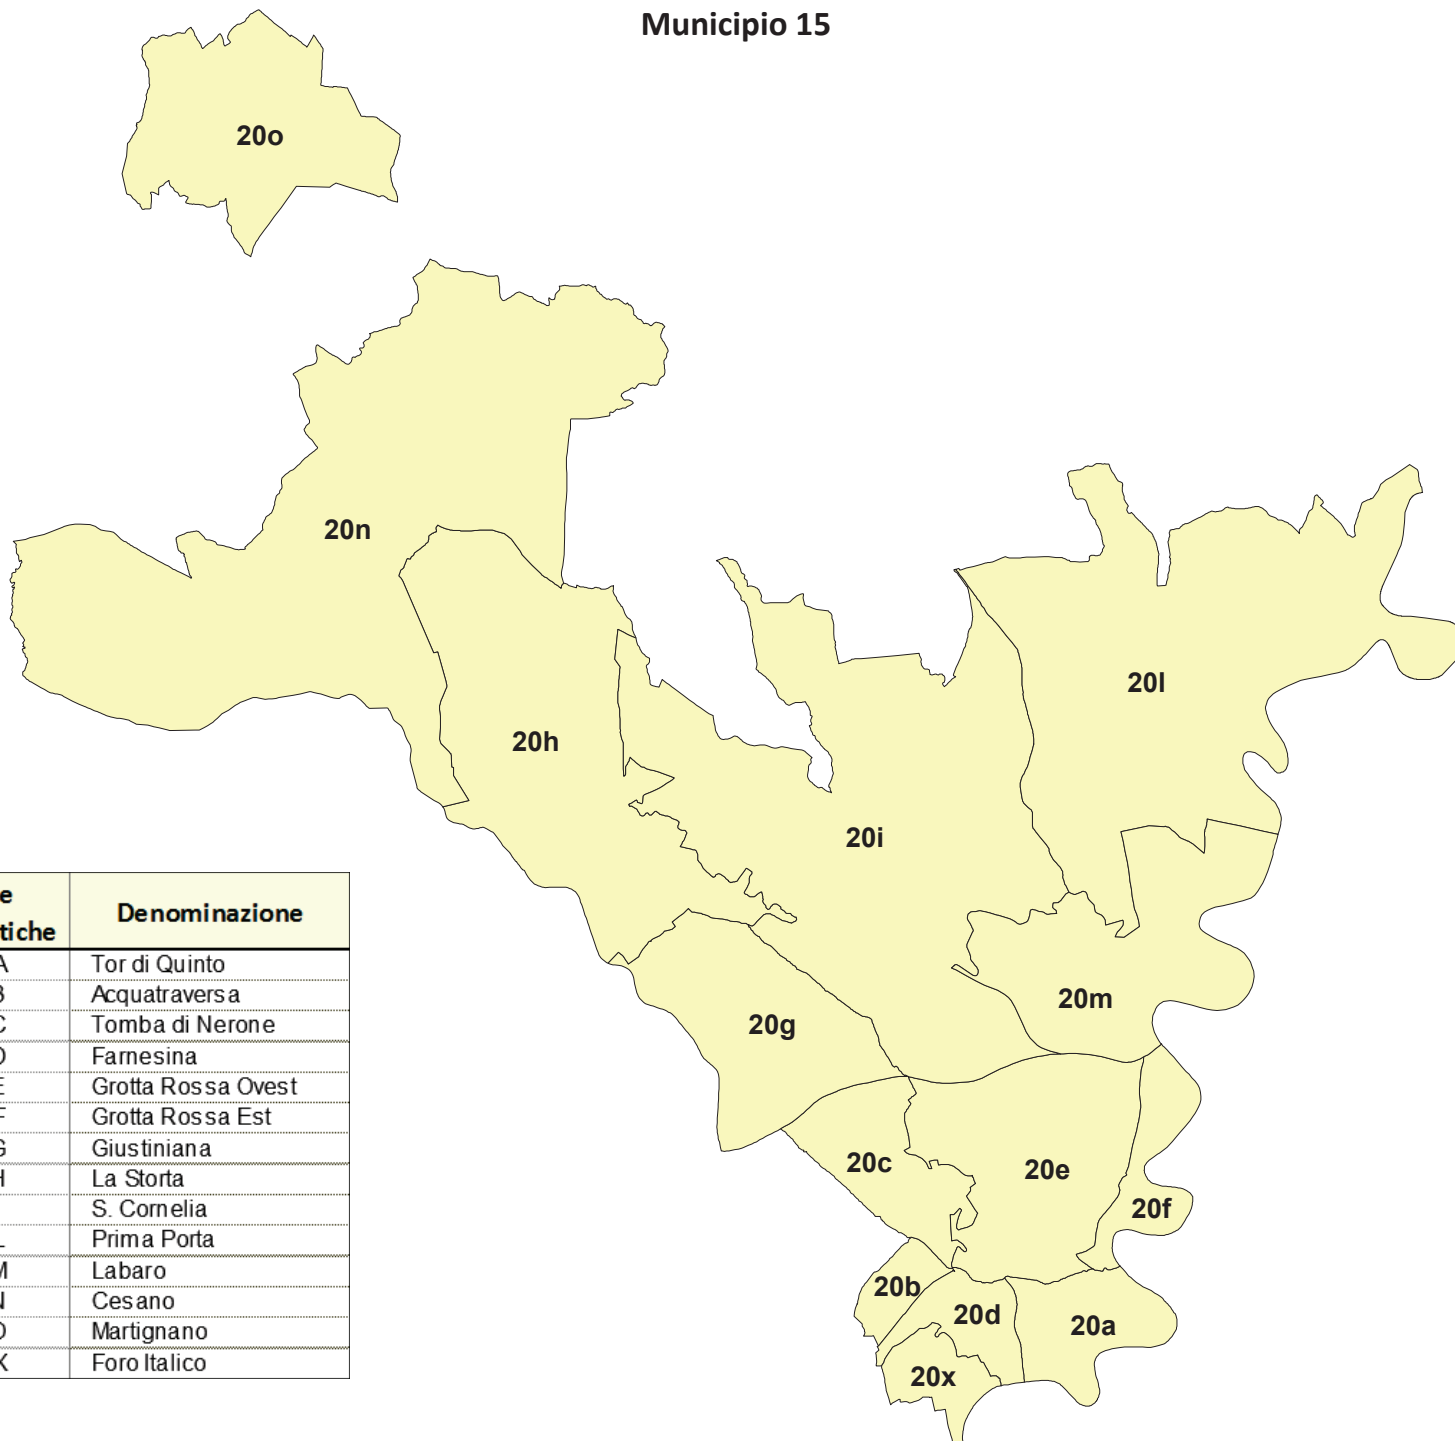

Municipio 15

Municipio	Zone urbanistiche	Denominazione
15	20A	Tor di Quinto
	20B	Acquatrasvers a
	20C	Tomba di Nerone
	20D	Farnesina
	20E	Grotta Rossa Ovest
	20F	Grotta Rossa Est
	20G	Giustiniana
	20H	La Storta
	20I	S. Cornelia
	20L	Prima Porta
	20M	Labaro
	20N	Cesano
	20O	Martignano
	20X	Foro Italico