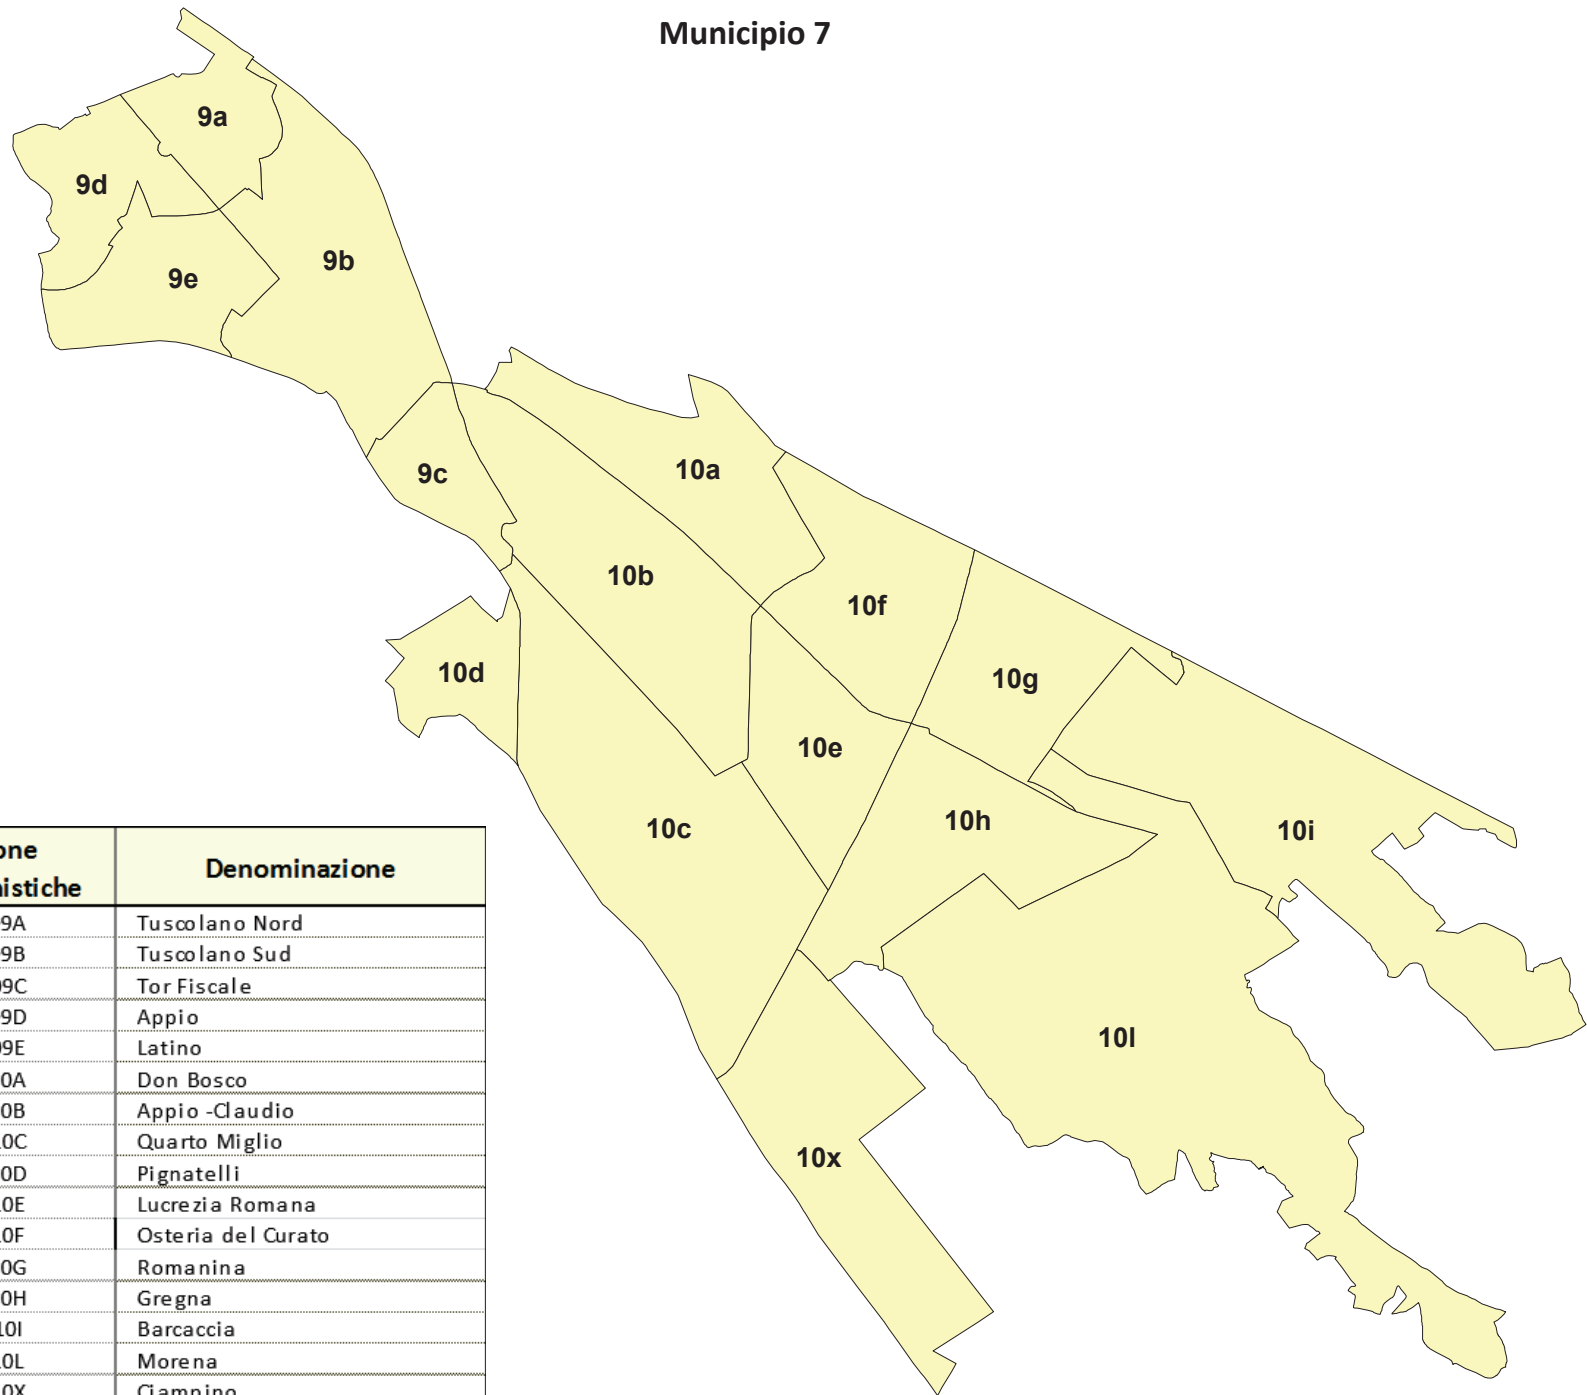

## Municipio 7

Municipio	Zone urbanistiche	Denominazione
7	09A	Tuscolano Nord
	09B	Tuscolano Sud
	09C	Tor Fiscale
	09D	Appio
	09E	Latino
	10A	Don Bosco
	10B	Appio -Claudio
	10C	Quarto Miglio
	10D	Pignatelli
	10E	Lucrezia Romana
	10F	Osteria del Curato
	10G	Romanina
	10H	Gregna
	10I	Barcaccia
	10L	Morena
10X	Clampino	