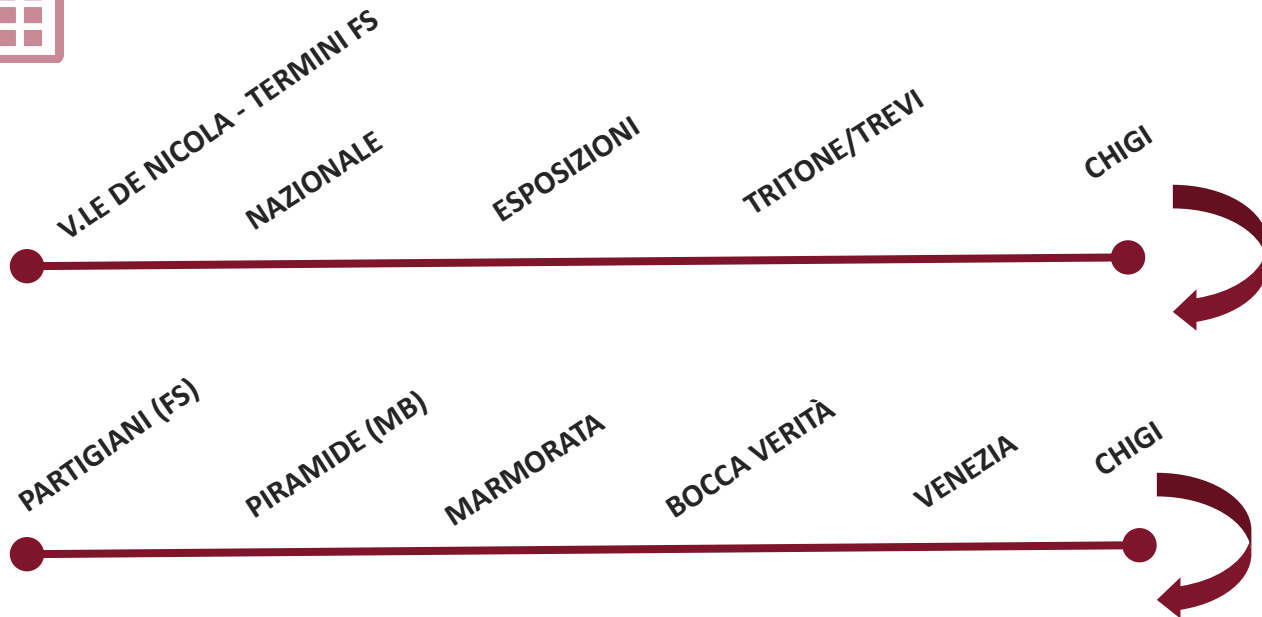

RIAPERTURA METRO A

- dall'**8 dicembre** il servizio della metro A **torna regolare**
orario 5,30-23,30 da domenica a giovedì
orario 5,30-01,30 il venerdì e il sabato

GRATUITÀ TRASPORTO PUBBLICO

PER TUTTI INTERA RETE (bus, tram, metro) in 3 giornate

venerdì **8**

domenica **17**

domenica **24**

LINEE FREE 1 E FREE 2 e LINEA 100 verso il Centro

8 dicembre - 7 gennaio

LINEE FREE 1 E FREE 2

- 8 dicembre – 7 gennaio servizio **gratuito** dalle **9:00** alle **21:00** ogni **10 min**

LINEA FREE 1

LINEA FREE 2

PARCHEGGI DI SCAMBIO

LINEA FREE 1

scambio | parcheggio Roma Termini -via Marsala
1^a ora gratis

LINEA FREE 2

scambio | parcheggio Partigiani
0,80 €/ora - 5 €/g

atac