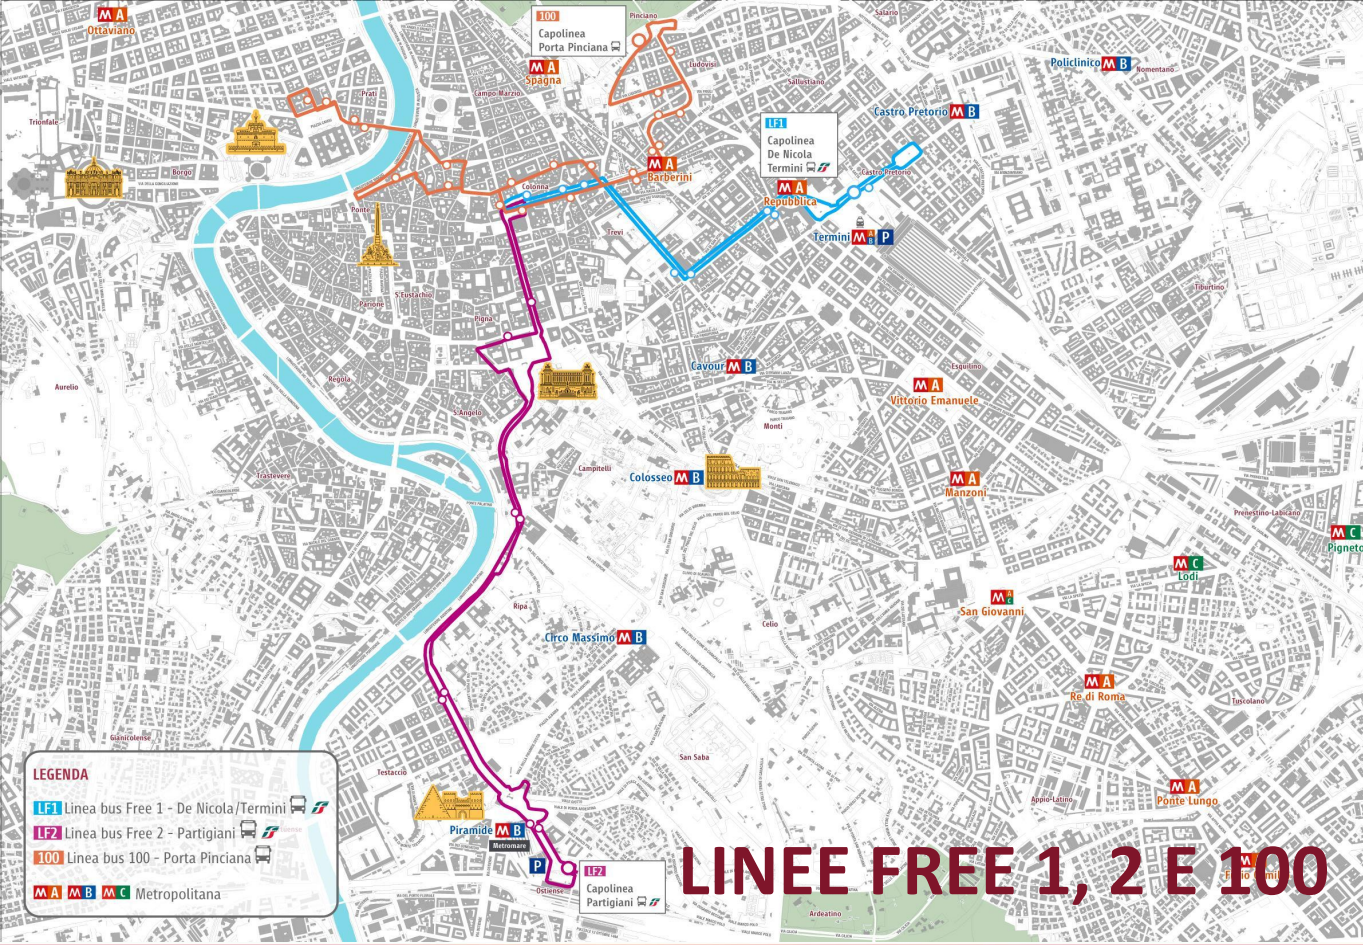

RIAPERTURA METRO A

- dall'**8 dicembre** il servizio della metro A **torna regolare**
orario 5,30-23,30 da domenica a giovedì
orario 5,30-01,30 il venerdì e il sabato

GRATUITÀ TRASPORTO PUBBLICO

PER TUTTI INTERA RETE (bus, tram, metro) in 3 giornate

venerdì **8**

domenica **17**

domenica **24**

LINEE FREE 1 E FREE 2 e LINEA 100 verso il Centro

8 dicembre - 7 gennaio

LINEE FREE 1 E FREE 2

- 8 dicembre – 7 gennaio servizio **gratuito** dalle **9:00** alle **21:00** ogni **10 min**

LINEA FREE 1

LINEA FREE 2

PARCHEGGI DI SCAMBIO

LINEA FREE 1

scambio | parcheggio Roma Termini -via Marsala
1^a ora gratis

LINEA FREE 2

scambio | parcheggio Partigiani
0,80 €/ora - 5 €/g

atac