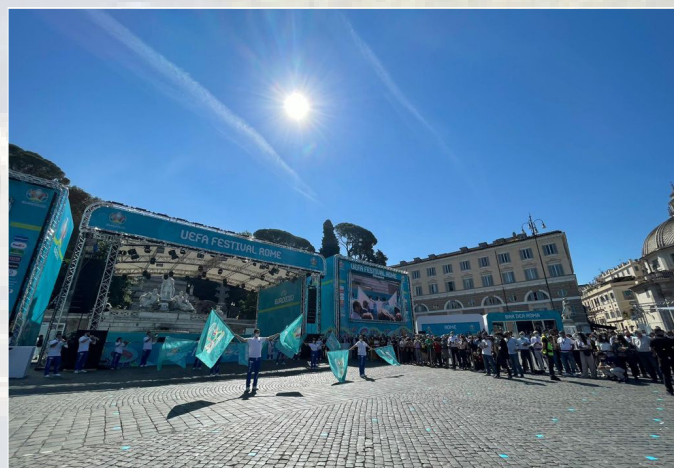

LA SINDACA INFORMA

Per questo ho deciso di inaugurare questo spazio ed informarvi personalmente di quanto stiamo facendo in Campidoglio.

Virginia **Raggi**

12 GIUGNO 2021

Roma è sempre più Capitale dello Sport e palcoscenico ideale per manifestazioni sportive di altissimo livello. Con la partita Italia – Turchia e la cerimonia inaugurale andate in scena ieri sera allo Stadio Olimpico, è partito ufficialmente il Campionato Europeo di Calcio Uefa Euro 2020. Un appuntamento straordinario che segna un primo e importante passo verso la normalità e la ripartenza. Abbiamo anche inaugurato la grande Fan Zone a Piazza del Popolo realizzata da Roma Capitale e dedicata ai tifosi e ai cittadini. Una zona composta da diverse aree e più strutture all'interno delle quali si svolgeranno tante iniziative, non legate solamente al mondo del calcio, ma anche all'intrattenimento.

NUOVO PONTE CICLOPEDONALE A SAXA RUBRA

Abbiamo inaugurato il nuovo ponte ciclopedonale di **via Jonas Edward Salk** a Saxa Rubra, nel **Municipio XV**. Permetterà di utilizzare il percorso di via di Quarto Peperino per avvicinarsi alla pista Dorsale Tevere, che costeggia il fiume, e proseguire in direzione di Ponte Milvio e del centro città. Questa nuova **opera era attesa dai residenti da 16 anni.** Era collegata ad una conven-

RIAPRE TORRETTA VALADIER

Abbiamo riaperto, dopo i lavori di riqualificazione, la Torretta Valadier a **Ponte Milvio**. Dopo nove anni di chiusura, restituiamo ai cittadini un simbolo del territorio e un patrimonio della Capitale. Per il periodo estivo abbiamo previsto **aperture straordinarie attraverso visite guidate** e reso nuovamente fruibile questo gioiello architettonico, in un luogo molto suggestivo e ricco di storia. Un risultato ottenuto attraverso la collaborazione virtuosa di diversi protagonisti, in particolare la Sovrintendenza capitolina ed il Municipio XV.