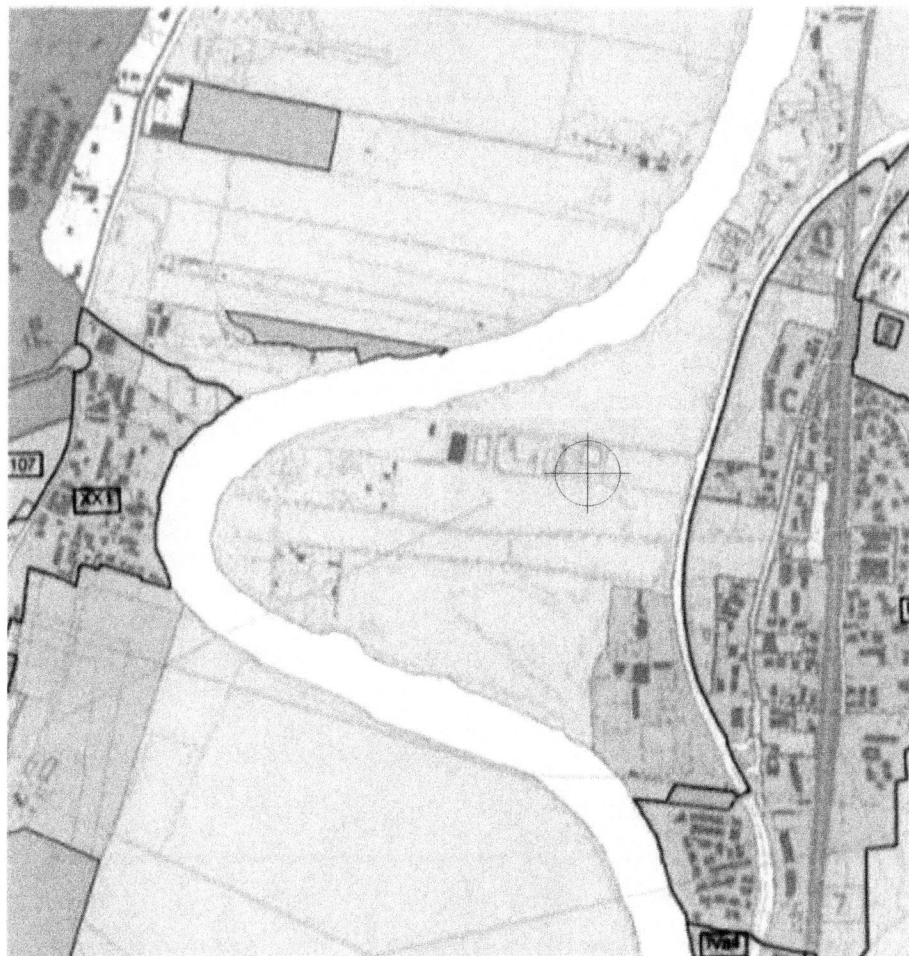

ORTOFOTO
SCALA 1:5000

Via Pomonte 31
Comune di Roma

UBICAZIONE SITO

STRALCIO PRG
SCALA 1:10000

Sistema Ambientale
Agro Romano - Aree agricole

UBICAZIONE SITO