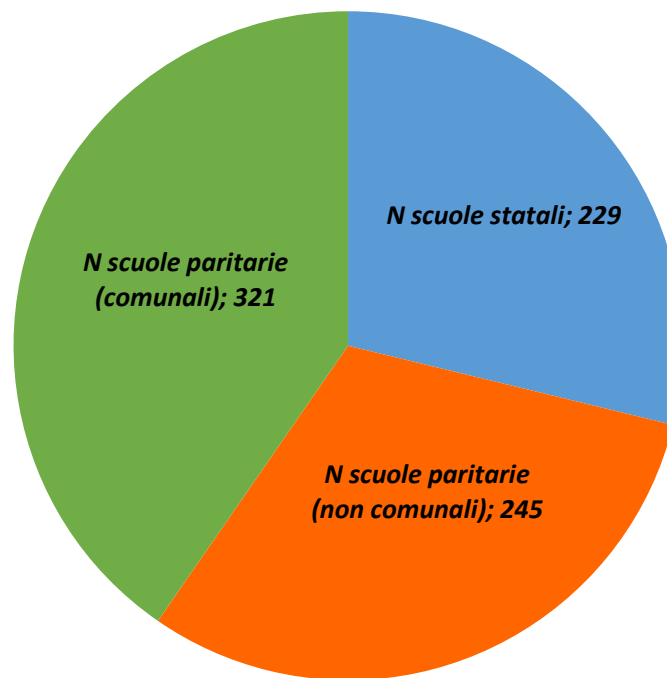

Le scuole dell'infanzia

Roma Capitale

72.939 bambini 3-5 anni
iscritti in anagrafe al
31/12/2018

795 scuole dell'infanzia a
Roma Capitale

Scuole dell'infanzia comunali

321 strutture

33.352 posti

31.659 iscritti di cui

4.460 stranieri

1.701 diversamente abili

Numero di strutture educative per tipologia

Anno educativo 2018-2019

Fonte(scuole statali e paritarie non comunali): Elaborazioni Ufficio di Statistica di Roma Capitale su dati MIUR

Fonte(scuole paritarie comunali): Elaborazioni Ufficio di Statistica di Roma Capitale su dati del Dipartimento Servizi Educativi e Scolastici
- Dati MESIS aggiornati al 16.07.2019