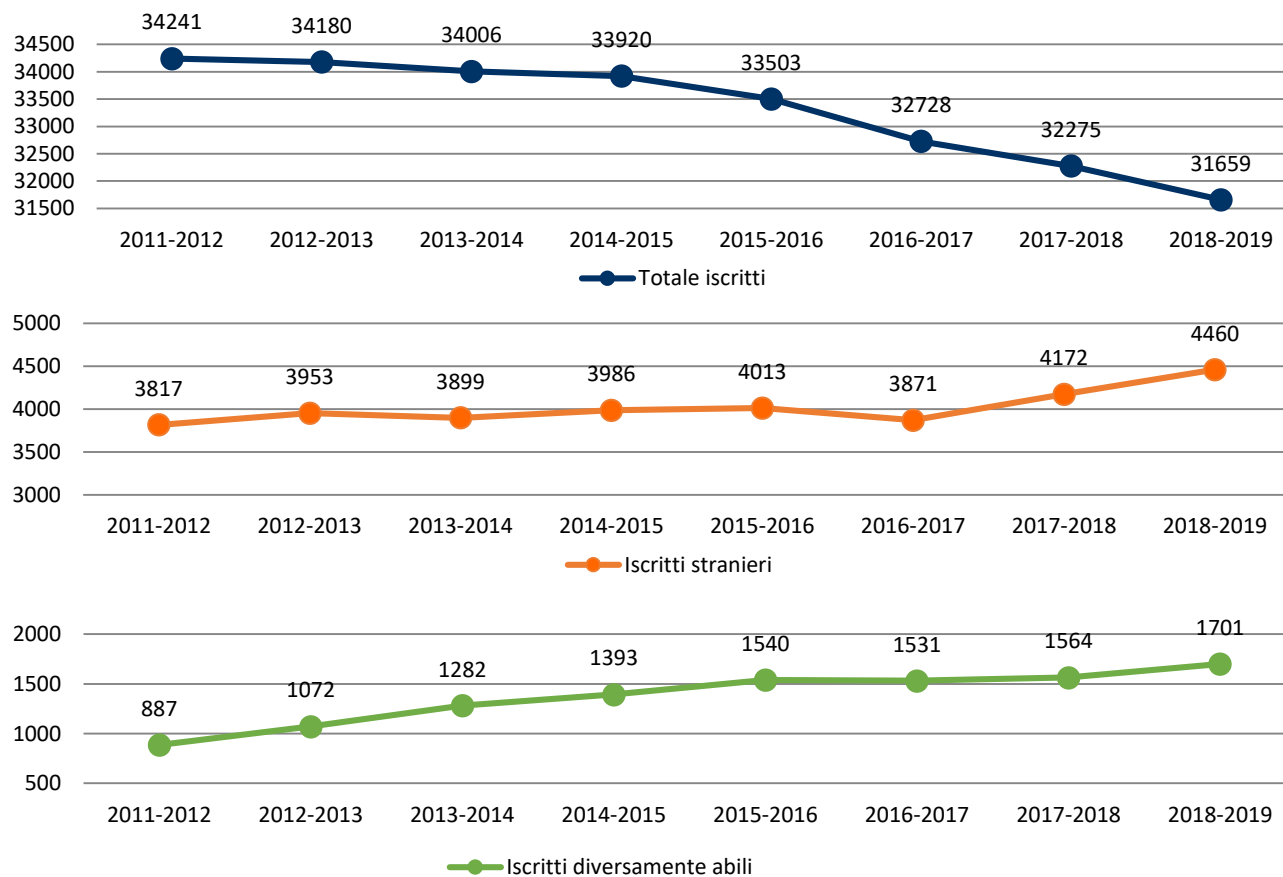

Le scuole dell'infanzia

Roma Capitale

Iscritti nelle scuole dell'infanzia comunali

Anni educativi dal 2011-2012 al 2018-2019

Fonte: Elaborazioni Ufficio di Statistica di Roma Capitale su dati del Dipartimento Servizi Educativi e Scolastici - Dati MESIS aggiornati al 16.07.2019

Iscritti
2018-2019 vs 2011-2012

-8% italiani

+17% stranieri

+92% diversamente abili