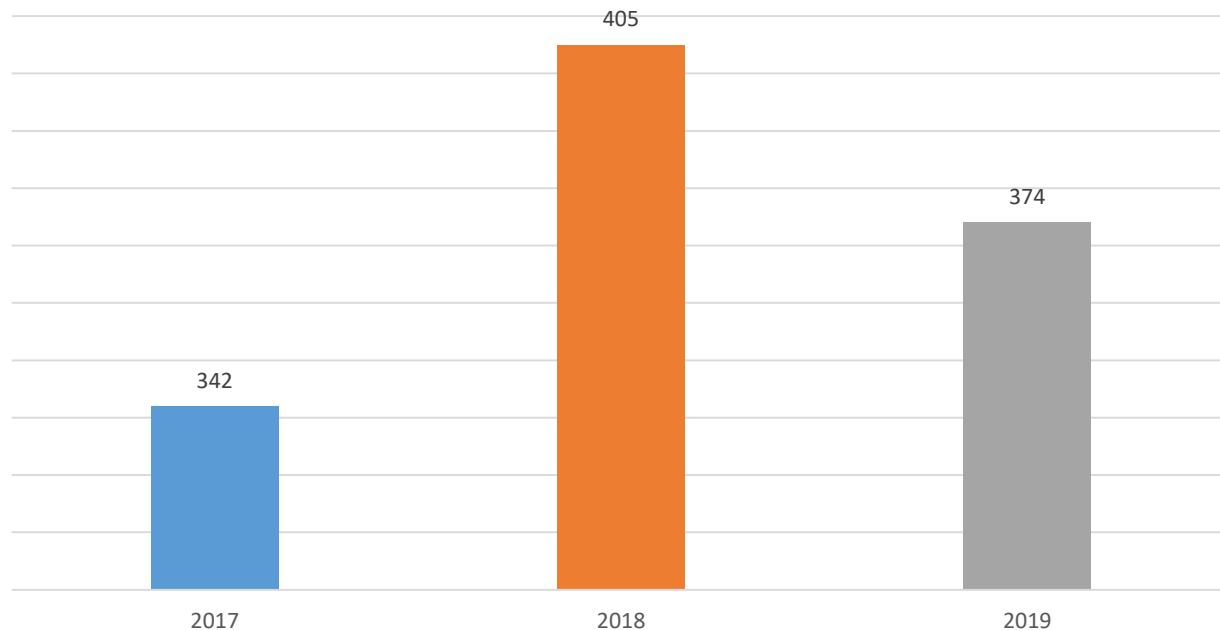

-45,1% rispetto al 2018

Servizi demografici

Municipio X

Confronto 2019 vs 2018

-3,1% Atti notori

+38,8% Permessi soggiorno aggiornati

+3,8% Cambi di abitazione

-30,7% Cambi di residenza

+18,3% Procedimenti di irreperibilità aperti

-2,3% Giuramenti matrimonio

+4.964,7% Estratti atti di Stato Civile (procedura informatica)

Certificazioni rilasciate

Anni 2017-2019

Fonte: Elaborazioni Ufficio di Statistica di Roma Capitale su dati Rendiconto 2017-2019

Servizi demografici

Municipio X

Matrimoni celebrati nella sede del Municipio

Anni 2017-2019

374 Matrimoni civili celebrati nella sede del municipio nel 2019

-7,7% rispetto al 2018

Fonte: Elaborazioni Ufficio di Statistica di Roma Capitale su dati Rendiconto 2017-2019