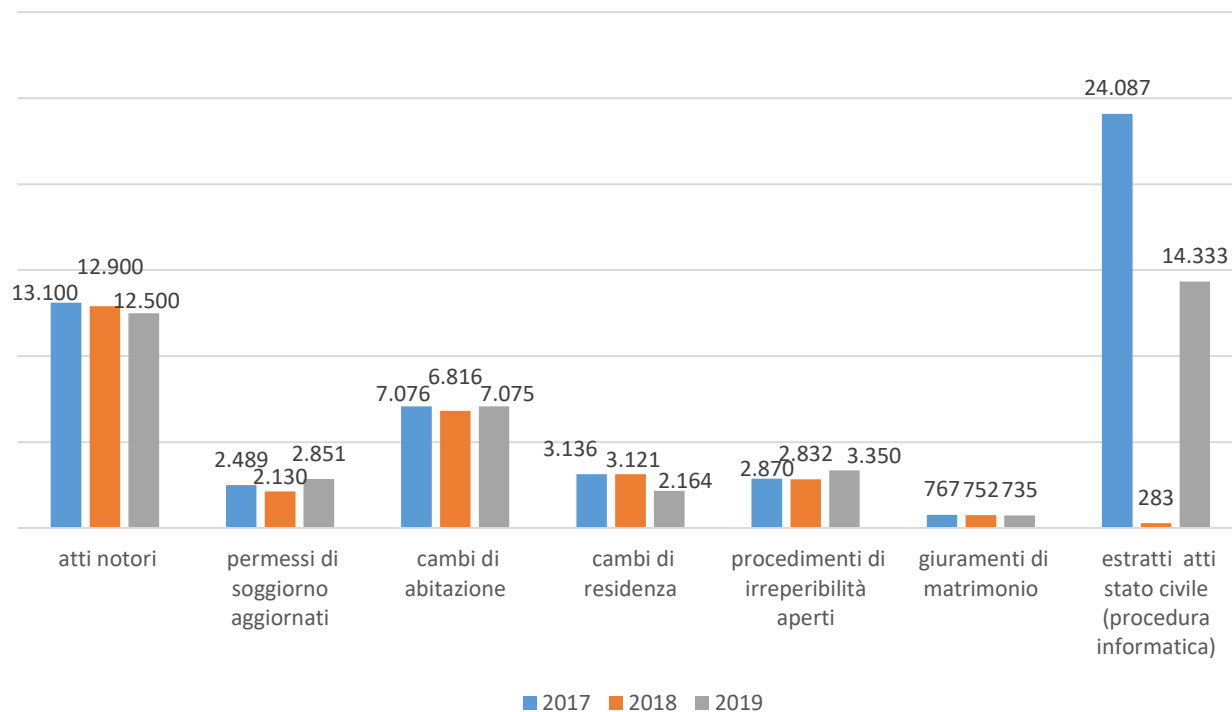

-45,1% rispetto al 2018

Servizi demografici

Municipio X

Confronto 2019 vs 2018

-3,1% Atti notori

+38,8% Permessi soggiorno aggiornati

+3,8% Cambi di abitazione

-30,7% Cambi di residenza

+18,3% Procedimenti di irreperibilità aperti

-2,3% Giuramenti matrimonio

+4.964,7% Estratti atti di Stato Civile (procedura informatica)

Certificazioni rilasciate

Anni 2017-2019

Fonte: Elaborazioni Ufficio di Statistica di Roma Capitale su dati Rendiconto 2017-2019

Servizi demografici

Municipio X

Matrimoni celebrati nella sede del Municipio

Anni 2017-2019

374 Matrimoni civili celebrati nella sede del municipio nel 2019

-7,7% rispetto al 2018

Fonte: Elaborazioni Ufficio di Statistica di Roma Capitale su dati Rendiconto 2017-2019