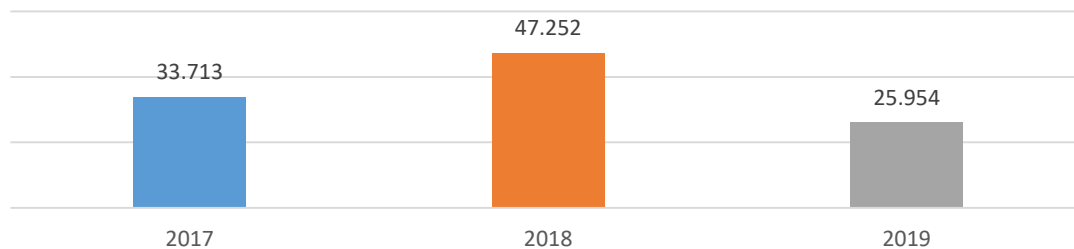

Servizi demografici

Municipio X

Percentuale atti rilasciati sulla popolazione residente

Anni 2017- 2019

Fonte: Elaborazioni Ufficio di Statistica di Roma Capitale su dati Rendiconto 2017-2019

Certificati anagrafici e di stato civile rilasciati

Anni 2017- 2019

Fonte: Elaborazioni Ufficio di Statistica di Roma Capitale su dati Rendiconto 2017-2019

97.796 Atti rilasciati nel 2019

-3,0% rispetto al 2018

25.954 Certificati anagrafici e di stato civile rilasciati nel 2019