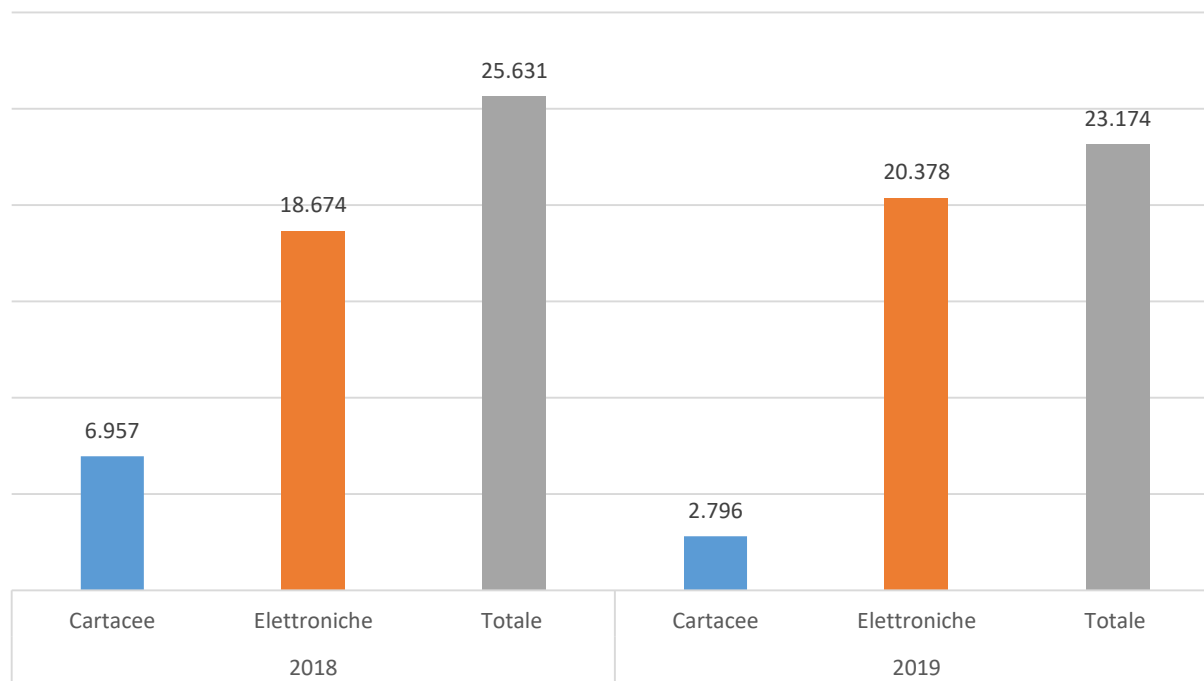

Servizi demografici

Municipio X

Matrimoni celebrati nella sede del Municipio

Anni 2017-2019

374 Matrimoni civili celebrati nella sede del municipio nel 2019

-7,7% rispetto al 2018

Fonte: Elaborazioni Ufficio di Statistica di Roma Capitale su dati Rendiconto 2017-2019

Carte d'identità rilasciate per tipologia

Anni 2018-2019

23.174 Carte d'identità rilasciate nel 2019

-9,6 % rispetto al 2018

-59,8 % carte di identità cartacee rispetto al 2018

+9,1% carte di identità elettroniche rispetto al 2018

Fonte: Elaborazioni Ufficio di Statistica di Roma Capitale su dati Anagrafe anni 2018-2019