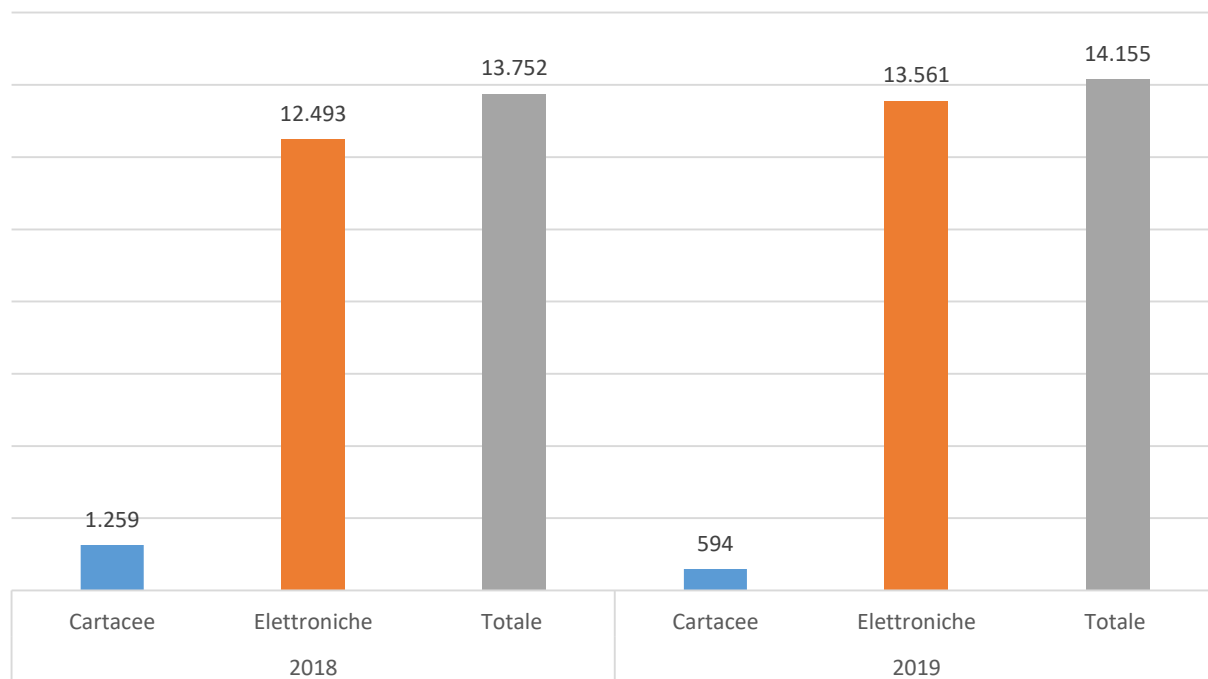

Servizi demografici

Municipio XIII

Matrimoni celebrati nella sede del Municipio

Anni 2017-2019

114 Matrimoni civili celebrati nella sede del municipio nel 2019

+8,6% rispetto al 2018

Fonte: Elaborazioni Ufficio di Statistica di Roma Capitale su dati Rendiconto 2017-2019

Servizi demografici

Municipio XIII

Carte d'identità rilasciate per tipologia

Anni 2018-2019

14.155 Carte d'identità rilasciate nel 2019

-2,9 % rispetto al 2018

-52,8 % carte di identità cartacee rispetto al 2018

+8,5% carte di identità elettroniche rispetto al 2018

Fonte: Elaborazioni Ufficio di Statistica di Roma Capitale su dati Anagrafe anni 2018-2019