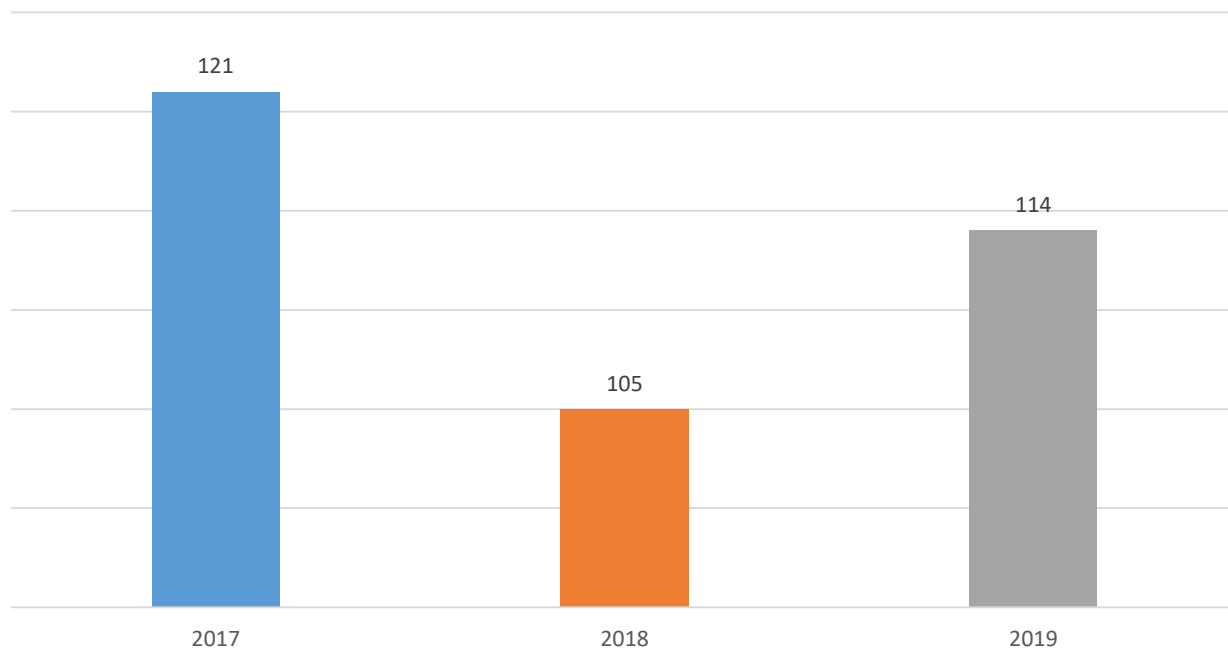

+134,1% Procedimenti di irreperibilità aperti

+9,8% Giuramenti matrimonio

+6,6% Estratti atti di Stato Civile (procedura informatica)

Fonte: Elaborazioni Ufficio di Statistica di Roma Capitale su dati Rendiconto 2017-2019

Servizi demografici

Municipio XIII

Matrimoni celebrati nella sede del Municipio

Anni 2017-2019

114 Matrimoni civili celebrati nella sede del municipio nel 2019

+8,6% rispetto al 2018

Fonte: Elaborazioni Ufficio di Statistica di Roma Capitale su dati Rendiconto 2017-2019