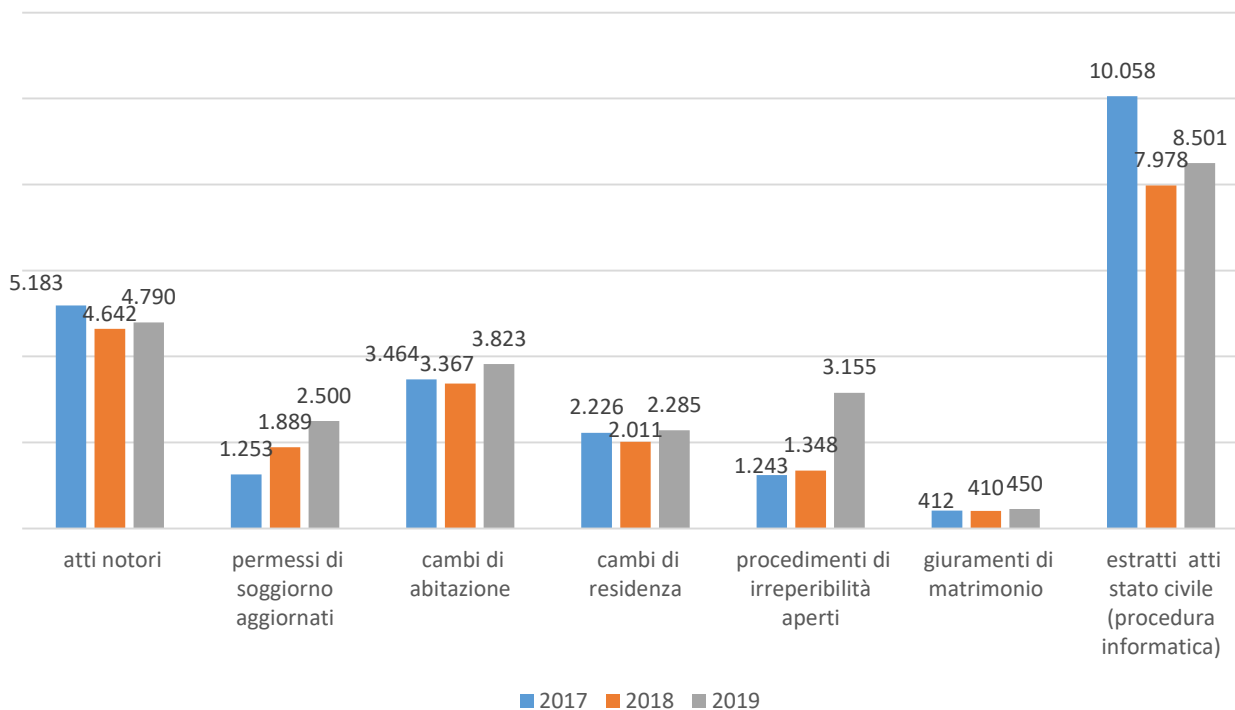

-17,9% rispetto al 2018

Certificazioni rilasciate

Anni 2017-2019

Confronto 2019 vs 2018

+3,2% Atti notori

+32,3% Permessi soggiorno aggiornati

+13,5% Cambi di abitazione

+13,6% Cambi di residenza

+134,1% Procedimenti di irreperibilità aperti

+9,8% Giuramenti matrimonio

+6,6% Estratti atti di Stato Civile (procedura informatica)

Fonte: Elaborazioni Ufficio di Statistica di Roma Capitale su dati Rendiconto 2017-2019

Servizi demografici

Municipio XIII

Matrimoni celebrati nella sede del Municipio

Anni 2017-2019

114 Matrimoni civili celebrati nella sede del municipio nel 2019

+8,6% rispetto al 2018

Fonte: Elaborazioni Ufficio di Statistica di Roma Capitale su dati Rendiconto 2017-2019