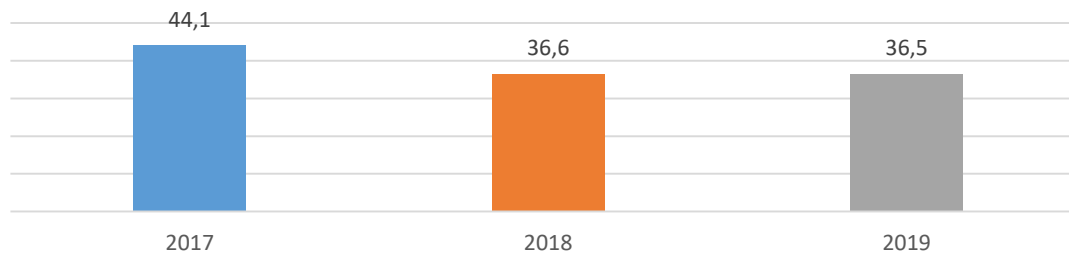

Servizi demografici

Municipio XIII

Totale atti rilasciati sulla popolazione residente

Anni 2017- 2019

Fonte: Elaborazioni Ufficio di Statistica di Roma Capitale su dati Rendiconto 2017-2019

Certificati anagrafici e di stato civile rilasciati

Anni 2017- 2019

Fonte: Elaborazioni Ufficio di Statistica di Roma Capitale su dati Rendiconto 2017-2019

48.724 Atti rilasciati nel 2019

-0,2% rispetto al 2018

8.998 Certificati anagrafici e di stato civile rilasciati nel 2019