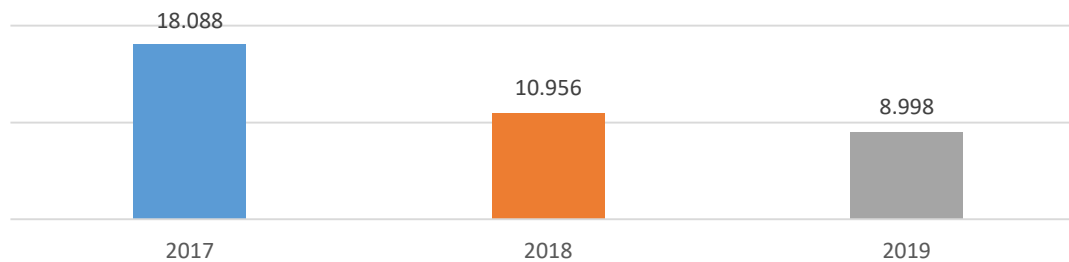

Servizi demografici

Municipio XIII

Totale atti rilasciati sulla popolazione residente

Anni 2017- 2019

Fonte: Elaborazioni Ufficio di Statistica di Roma Capitale su dati Rendiconto 2017-2019

Certificati anagrafici e di stato civile rilasciati

Anni 2017- 2019

Fonte: Elaborazioni Ufficio di Statistica di Roma Capitale su dati Rendiconto 2017-2019

48.724 Atti rilasciati nel 2019

-0,2% rispetto al 2018

8.998 Certificati anagrafici e di stato civile rilasciati nel 2019