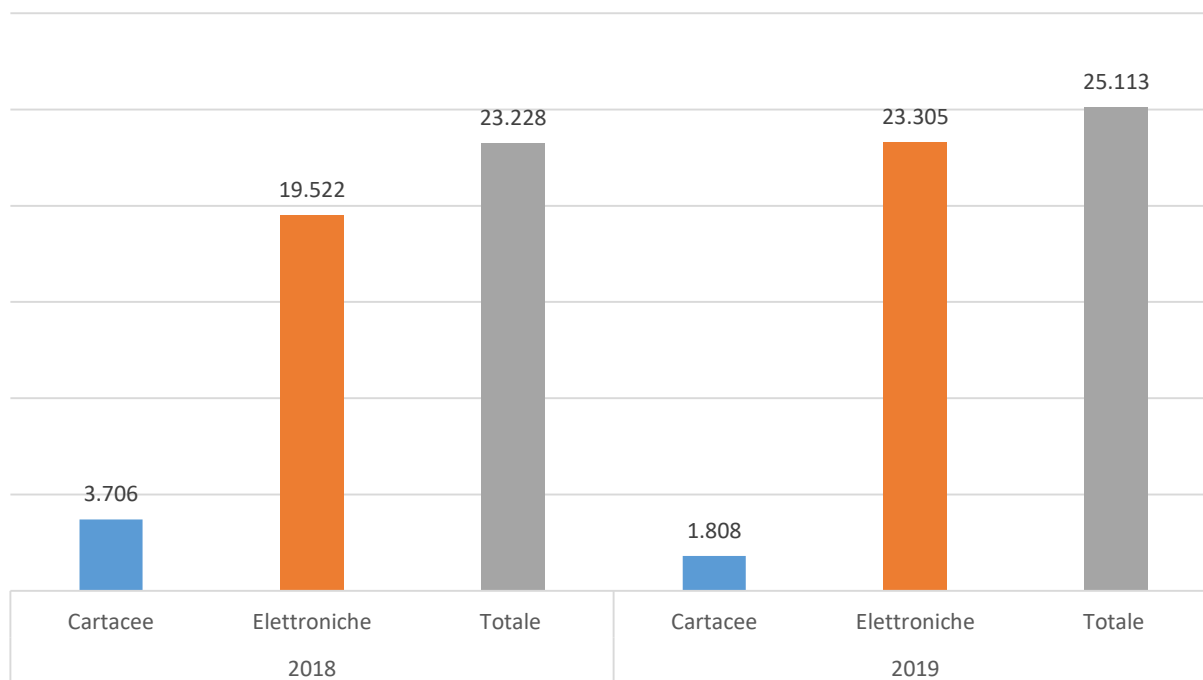

Servizi demografici

Municipio VI

Carte d'identità rilasciate per tipologia

Anni 2018-2019

25.113 Carte d'identità rilasciate nel 2019

+8,1% rispetto al 2018

-51,2 % carte di identità cartacee rispetto al 2018

+19,4% carte di identità elettroniche rispetto al 2018

Fonte: Elaborazioni Ufficio di Statistica di Roma Capitale su dati Anagrafe anni 2018-2019