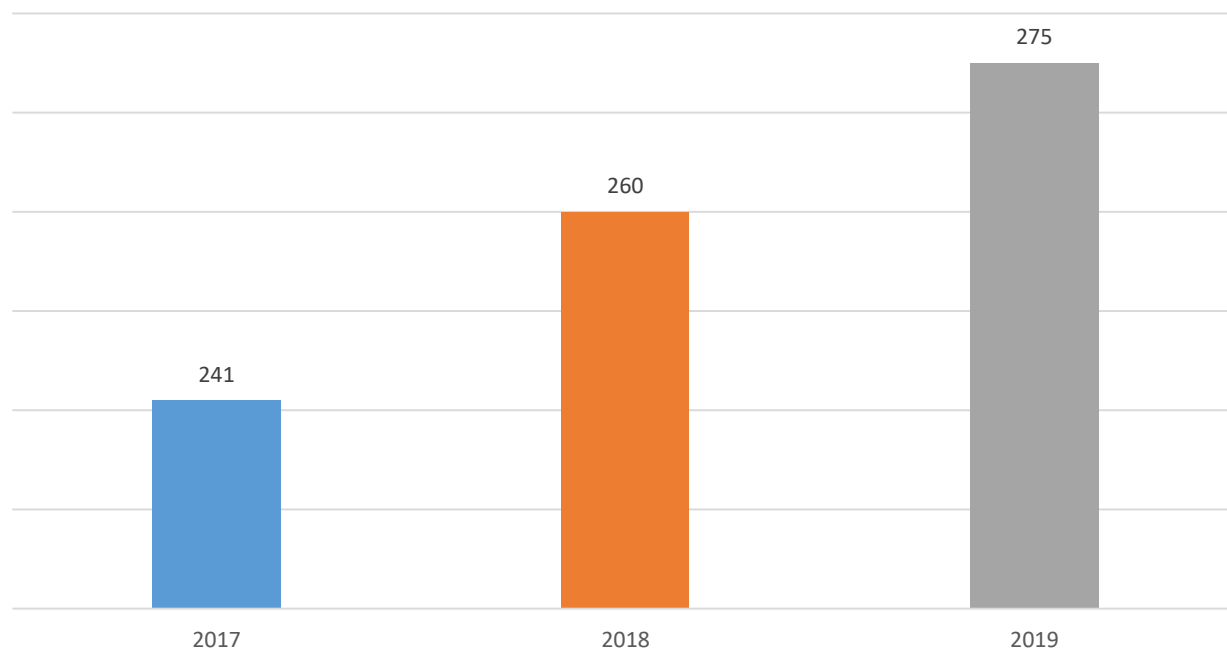

Servizi demografici

Municipio VI

Matrimoni celebrati nella sede del Municipio

Anni 2017-2019

275 Matrimoni civili celebrati nella sede del municipio nel 2019

+5,8% rispetto al 2018

Fonte: Elaborazioni Ufficio di Statistica di Roma Capitale su dati Rendiconto 2017-2019