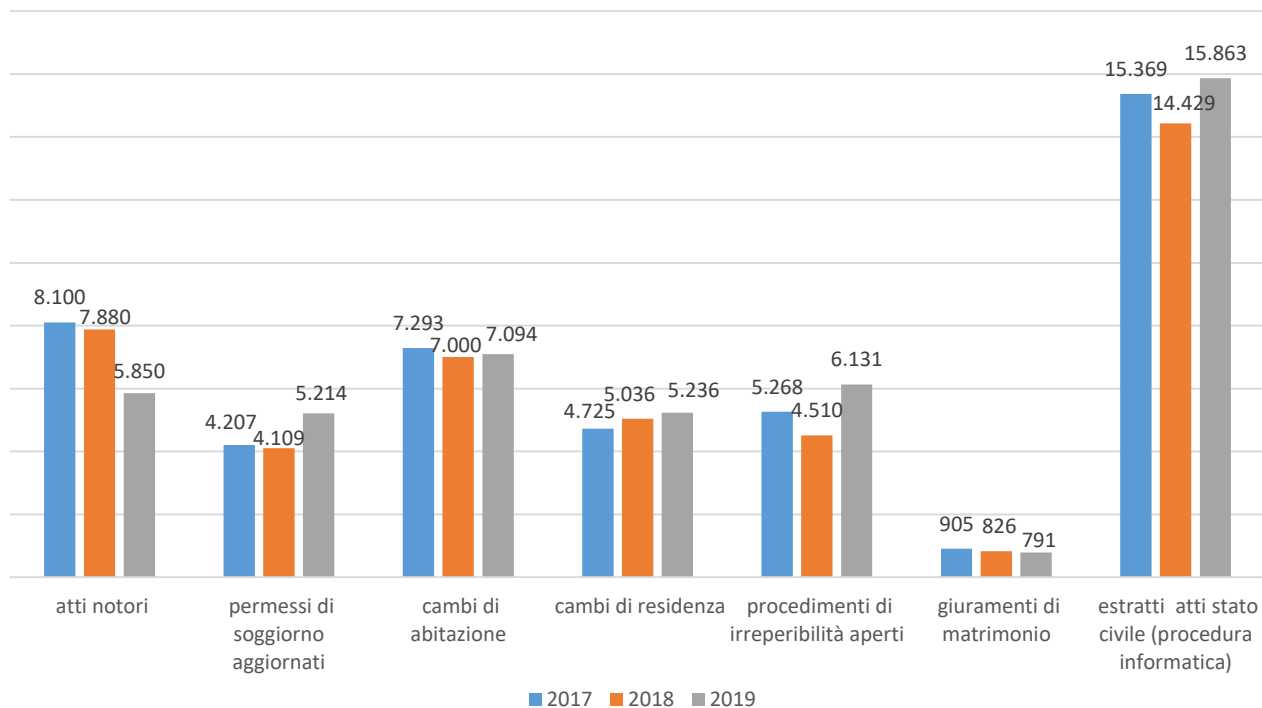

Anni 2017- 2019

Fonte: Elaborazioni Ufficio di Statistica di Roma Capitale su dati Rendiconto 2017-2019

88.123 Atti rilasciati nel 2019

+1,8% rispetto al 2018

12.675 Certificati anagrafici e di stato civile rilasciati nel 2019

-18,2% rispetto al 2018

Servizi demografici

Municipio VI

Confronto 2019 vs 2018

-25,8% Atti notori

+26,9% Permessi soggiorno aggiornati

+1,3% Cambi di abitazione

+4,0% Cambi di residenza

+35,9% Procedimenti di irreperibilità aperti

-4,2% Giuramenti matrimonio

+9,9% Estratti atti di Stato Civile (procedura informatica)

Certificazioni rilasciate

Anni 2017-2019

Fonte: Elaborazioni Ufficio di Statistica di Roma Capitale su dati Rendiconto 2017-2019

Servizi demografici

Municipio VI

Matrimoni celebrati nella sede del Municipio

Anni 2017-2019

275 Matrimoni civili celebrati nella sede del municipio nel 2019

+5,8% rispetto al 2018

Fonte: Elaborazioni Ufficio di Statistica di Roma Capitale su dati Rendiconto 2017-2019