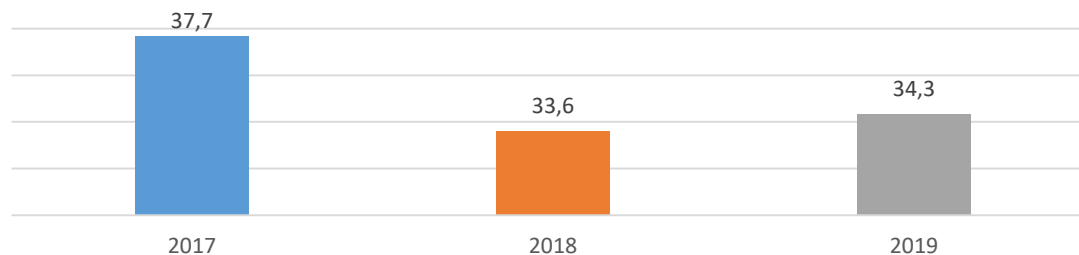

Servizi demografici

Municipio VI

Percentuale atti rilasciati sulla popolazione residente

Anni 2017- 2019

Fonte: Elaborazioni Ufficio di Statistica di Roma Capitale su dati Rendiconto 2017-2019

Certificati anagrafici e di stato civile rilasciati

Anni 2017- 2019

Fonte: Elaborazioni Ufficio di Statistica di Roma Capitale su dati Rendiconto 2017-2019

88.123 Atti rilasciati nel 2019

+1,8% rispetto al 2018

12.675 Certificati anagrafici e di stato civile rilasciati nel 2019