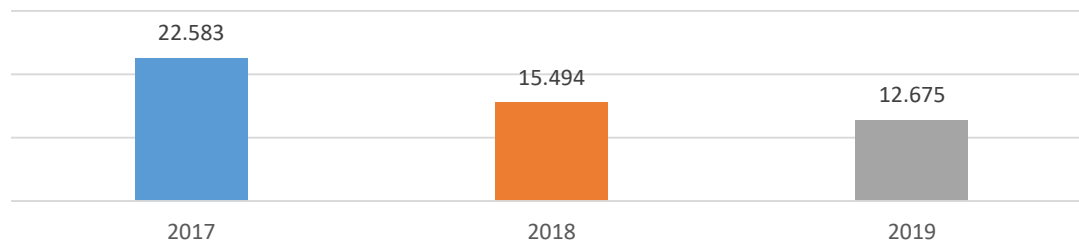

Servizi demografici

Municipio VI

Percentuale atti rilasciati sulla popolazione residente

Anni 2017- 2019

Fonte: Elaborazioni Ufficio di Statistica di Roma Capitale su dati Rendiconto 2017-2019

Certificati anagrafici e di stato civile rilasciati

Anni 2017- 2019

Fonte: Elaborazioni Ufficio di Statistica di Roma Capitale su dati Rendiconto 2017-2019

88.123 Atti rilasciati nel 2019

+1,8% rispetto al 2018

12.675 Certificati anagrafici e di stato civile rilasciati nel 2019