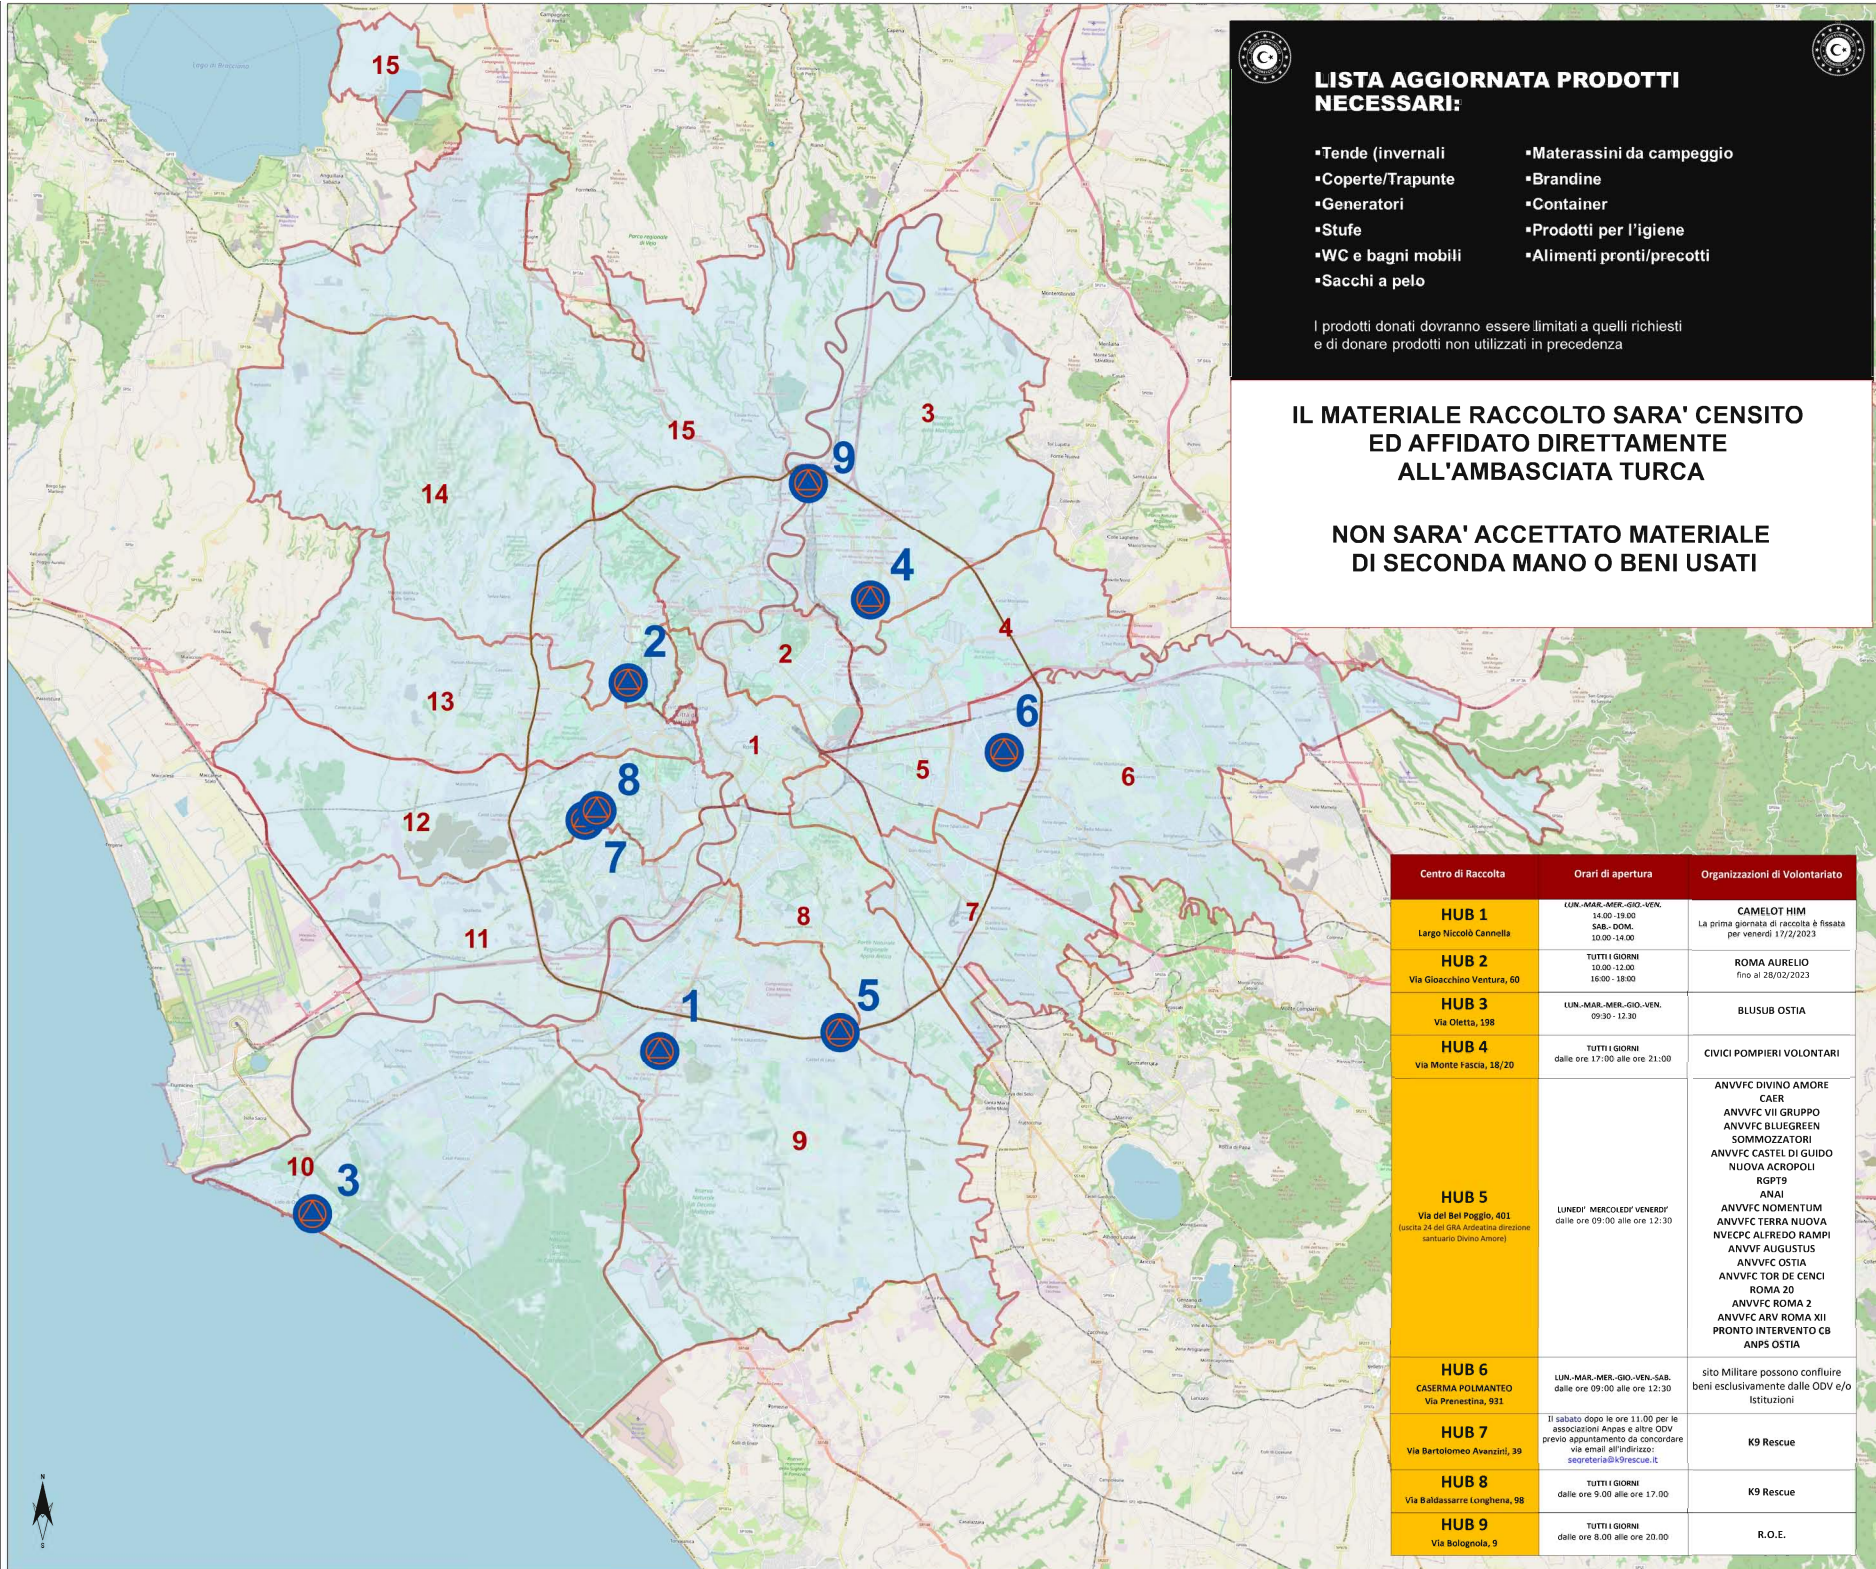

**Hub di raccolta materiali in favore delle popolazioni colpite dal sisma in Turchia e Siria**

**Legenda**

- Limiti Municipi Roma Capitale
- Grande Raccordo Anulare
- HUB di Raccolta

**LISTA AGGIORNATA PRODOTTI NECESSARI:**