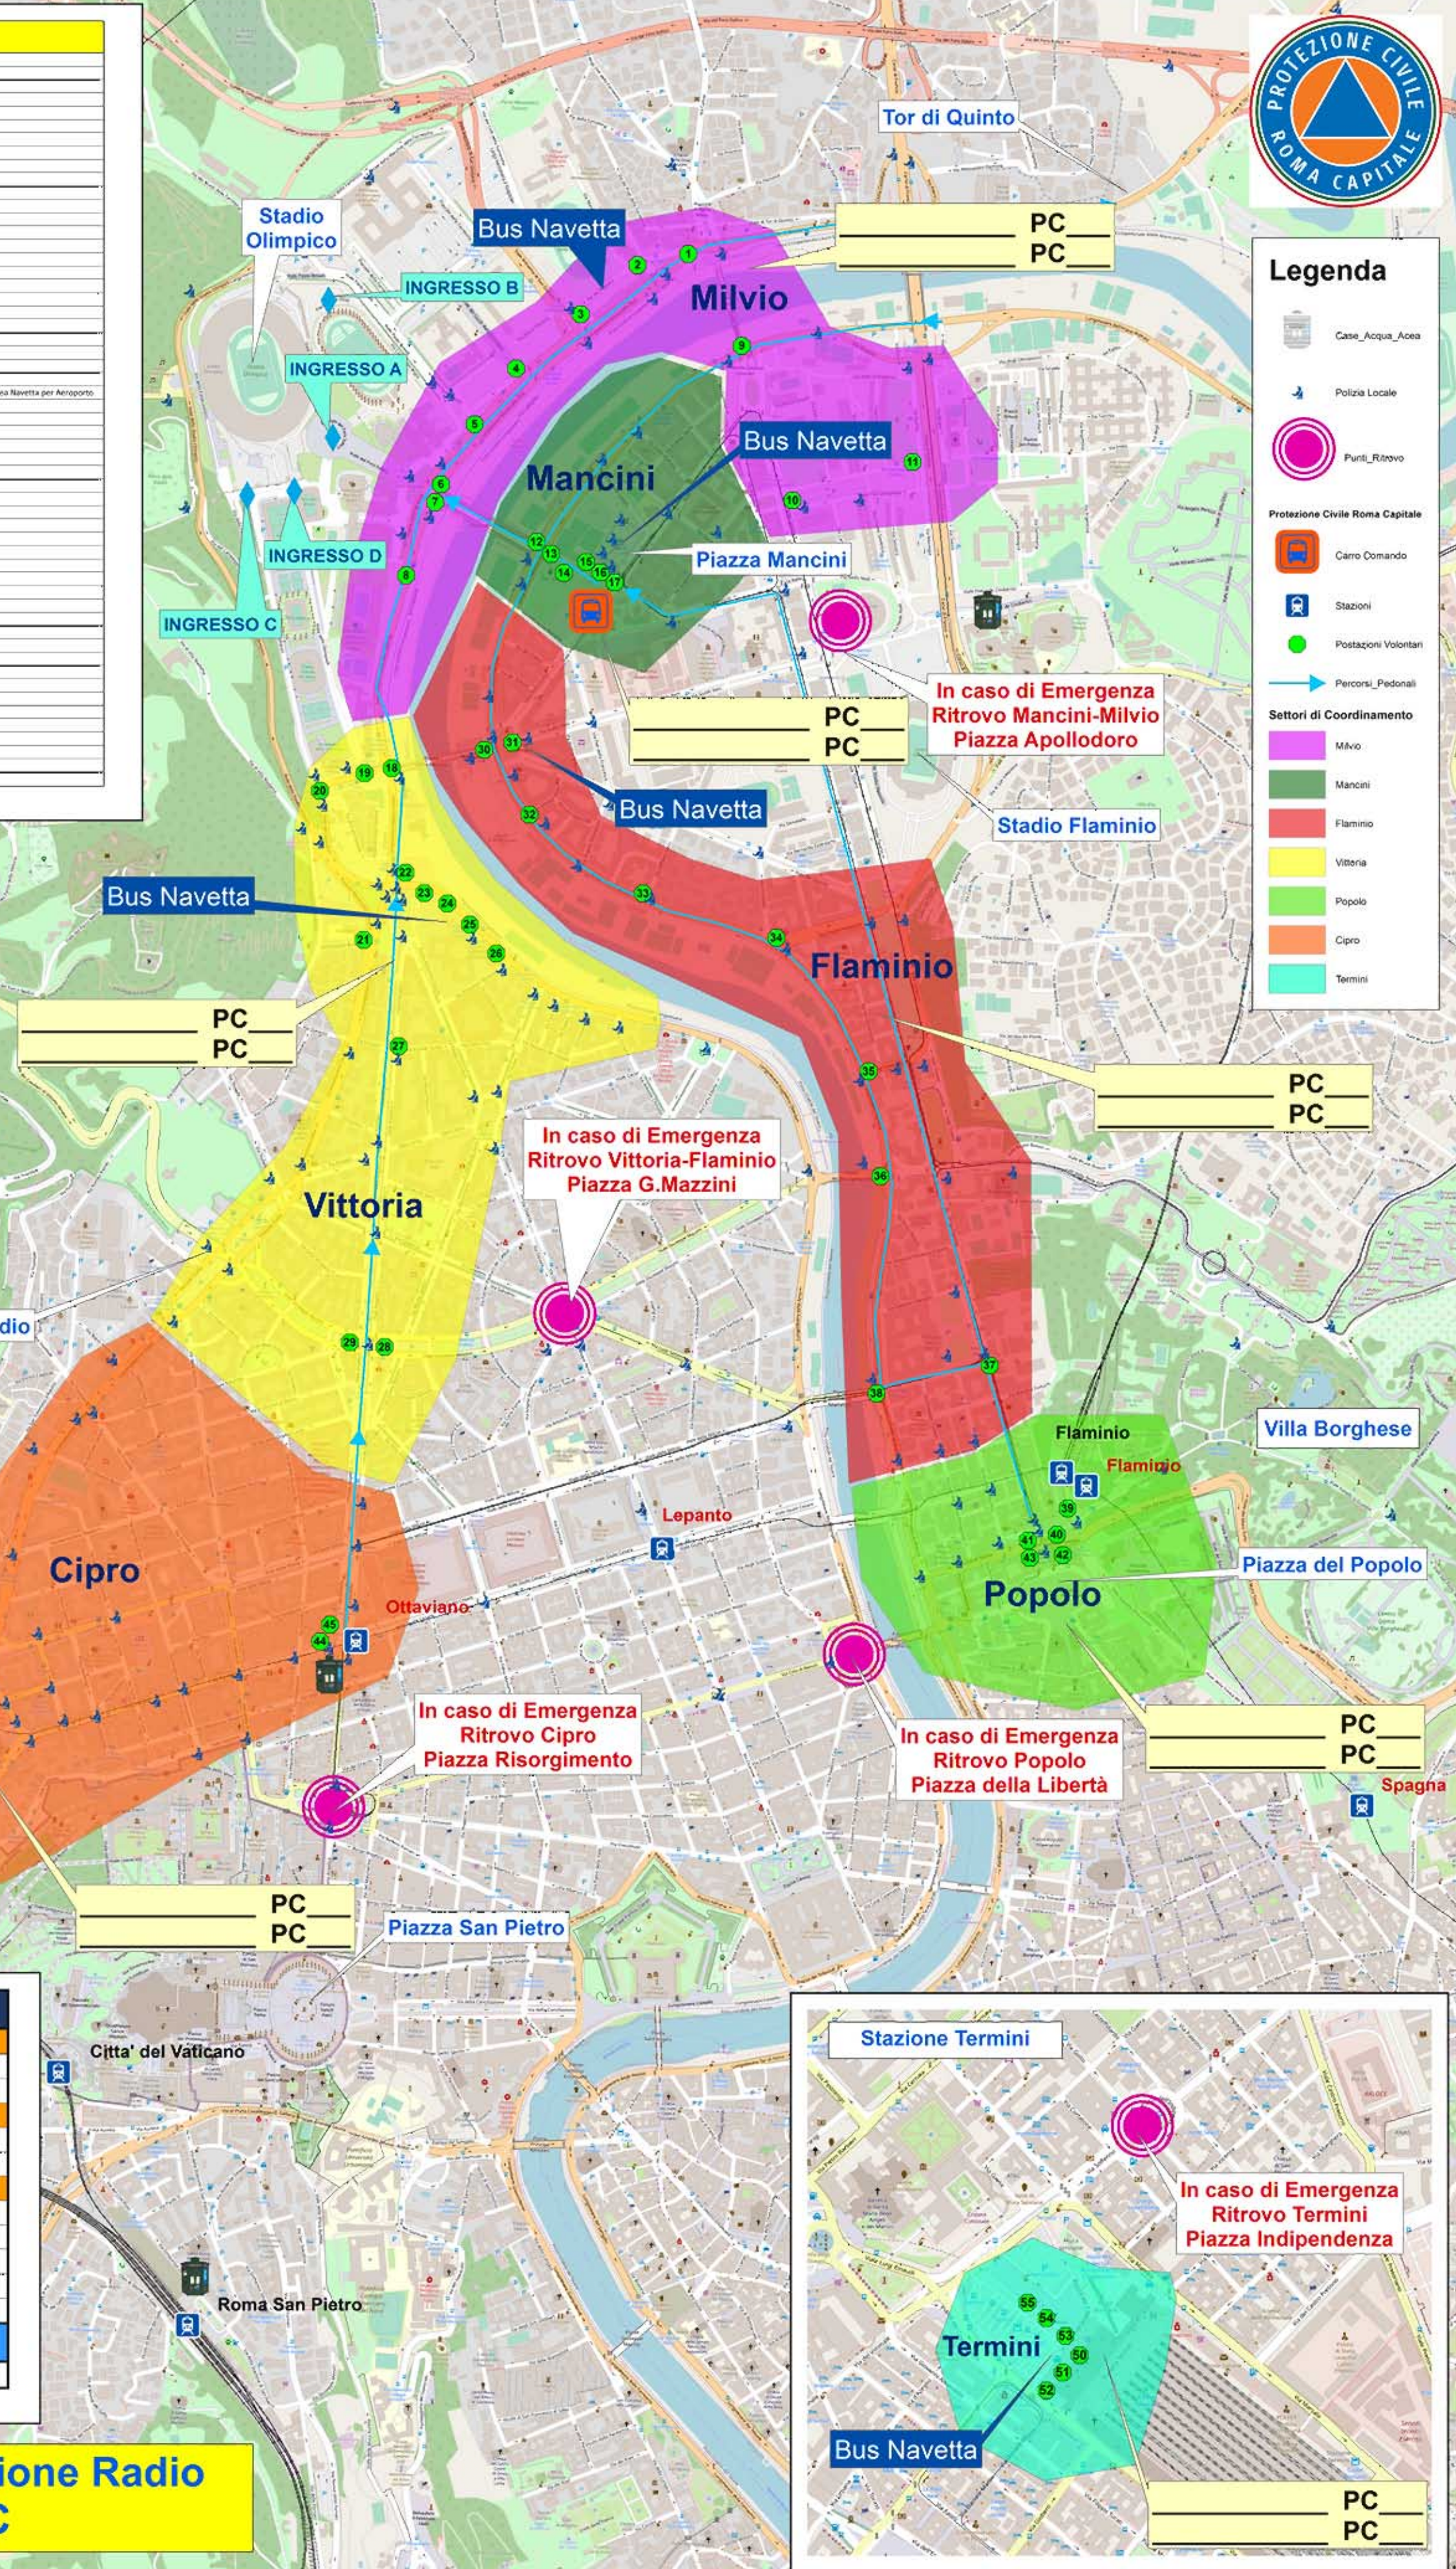

STAY SAFE !

CARRO COMANDO	
VOLONTARIATO	
Funzionario	GIRARDI PC63
Istruttore	ZACCHIA PC37
INFORMATICI	
Funzionario	DI DOMENICANTONIO PC10
Istruttore	PULIANI PC9
LOGISTICA	
Funzionario	COSTA PC77
Istruttore	FARINELLI PC5
Operatore	CAMERLENGO PC7
Operatore	CUTARELLI PC6
Operatore	PIERFEDERICI PC93
QUESTURA	
Funzionario	ORLANDO PC81

**Gruppo Comunicazione Radio
UEFA - PC**

Legenda

- Casa_Acqua_Acea
- Polizia Locale
- Puntir_Ritrovo
- Protezione Civile Roma Capitale
  - Carro Comando
  - Stazioni
  - Postazioni Volontari
  - Percorsi Pedonali
- Settori di Coordinamento
  - Milvio
  - Mancini
  - Flaminio
  - Vittoria
  - Popolo
  - Cipro
  - Termini

Stazione Termini

In caso di Emergenza Ritrovo Termini Piazza Indipendenza

Bus Navetta

PC PC