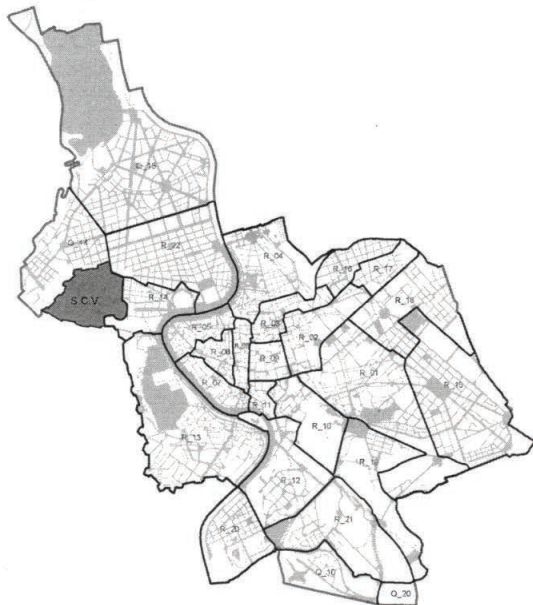

ROMA CAPITALE

Dipartimento Cultura

Allegato A Delibera Giunta Capitolina

Precisazioni di dettaglio, relative al riassetto delle perimetrazioni Toponomastiche dei 15 Municipi sulla base degli emandamenti approvati e modifica al grafico di cui alla Deliberazione dell'Assemblea Capitolina n. 11 dell' 11.03.2013

Particolare Municipio 1