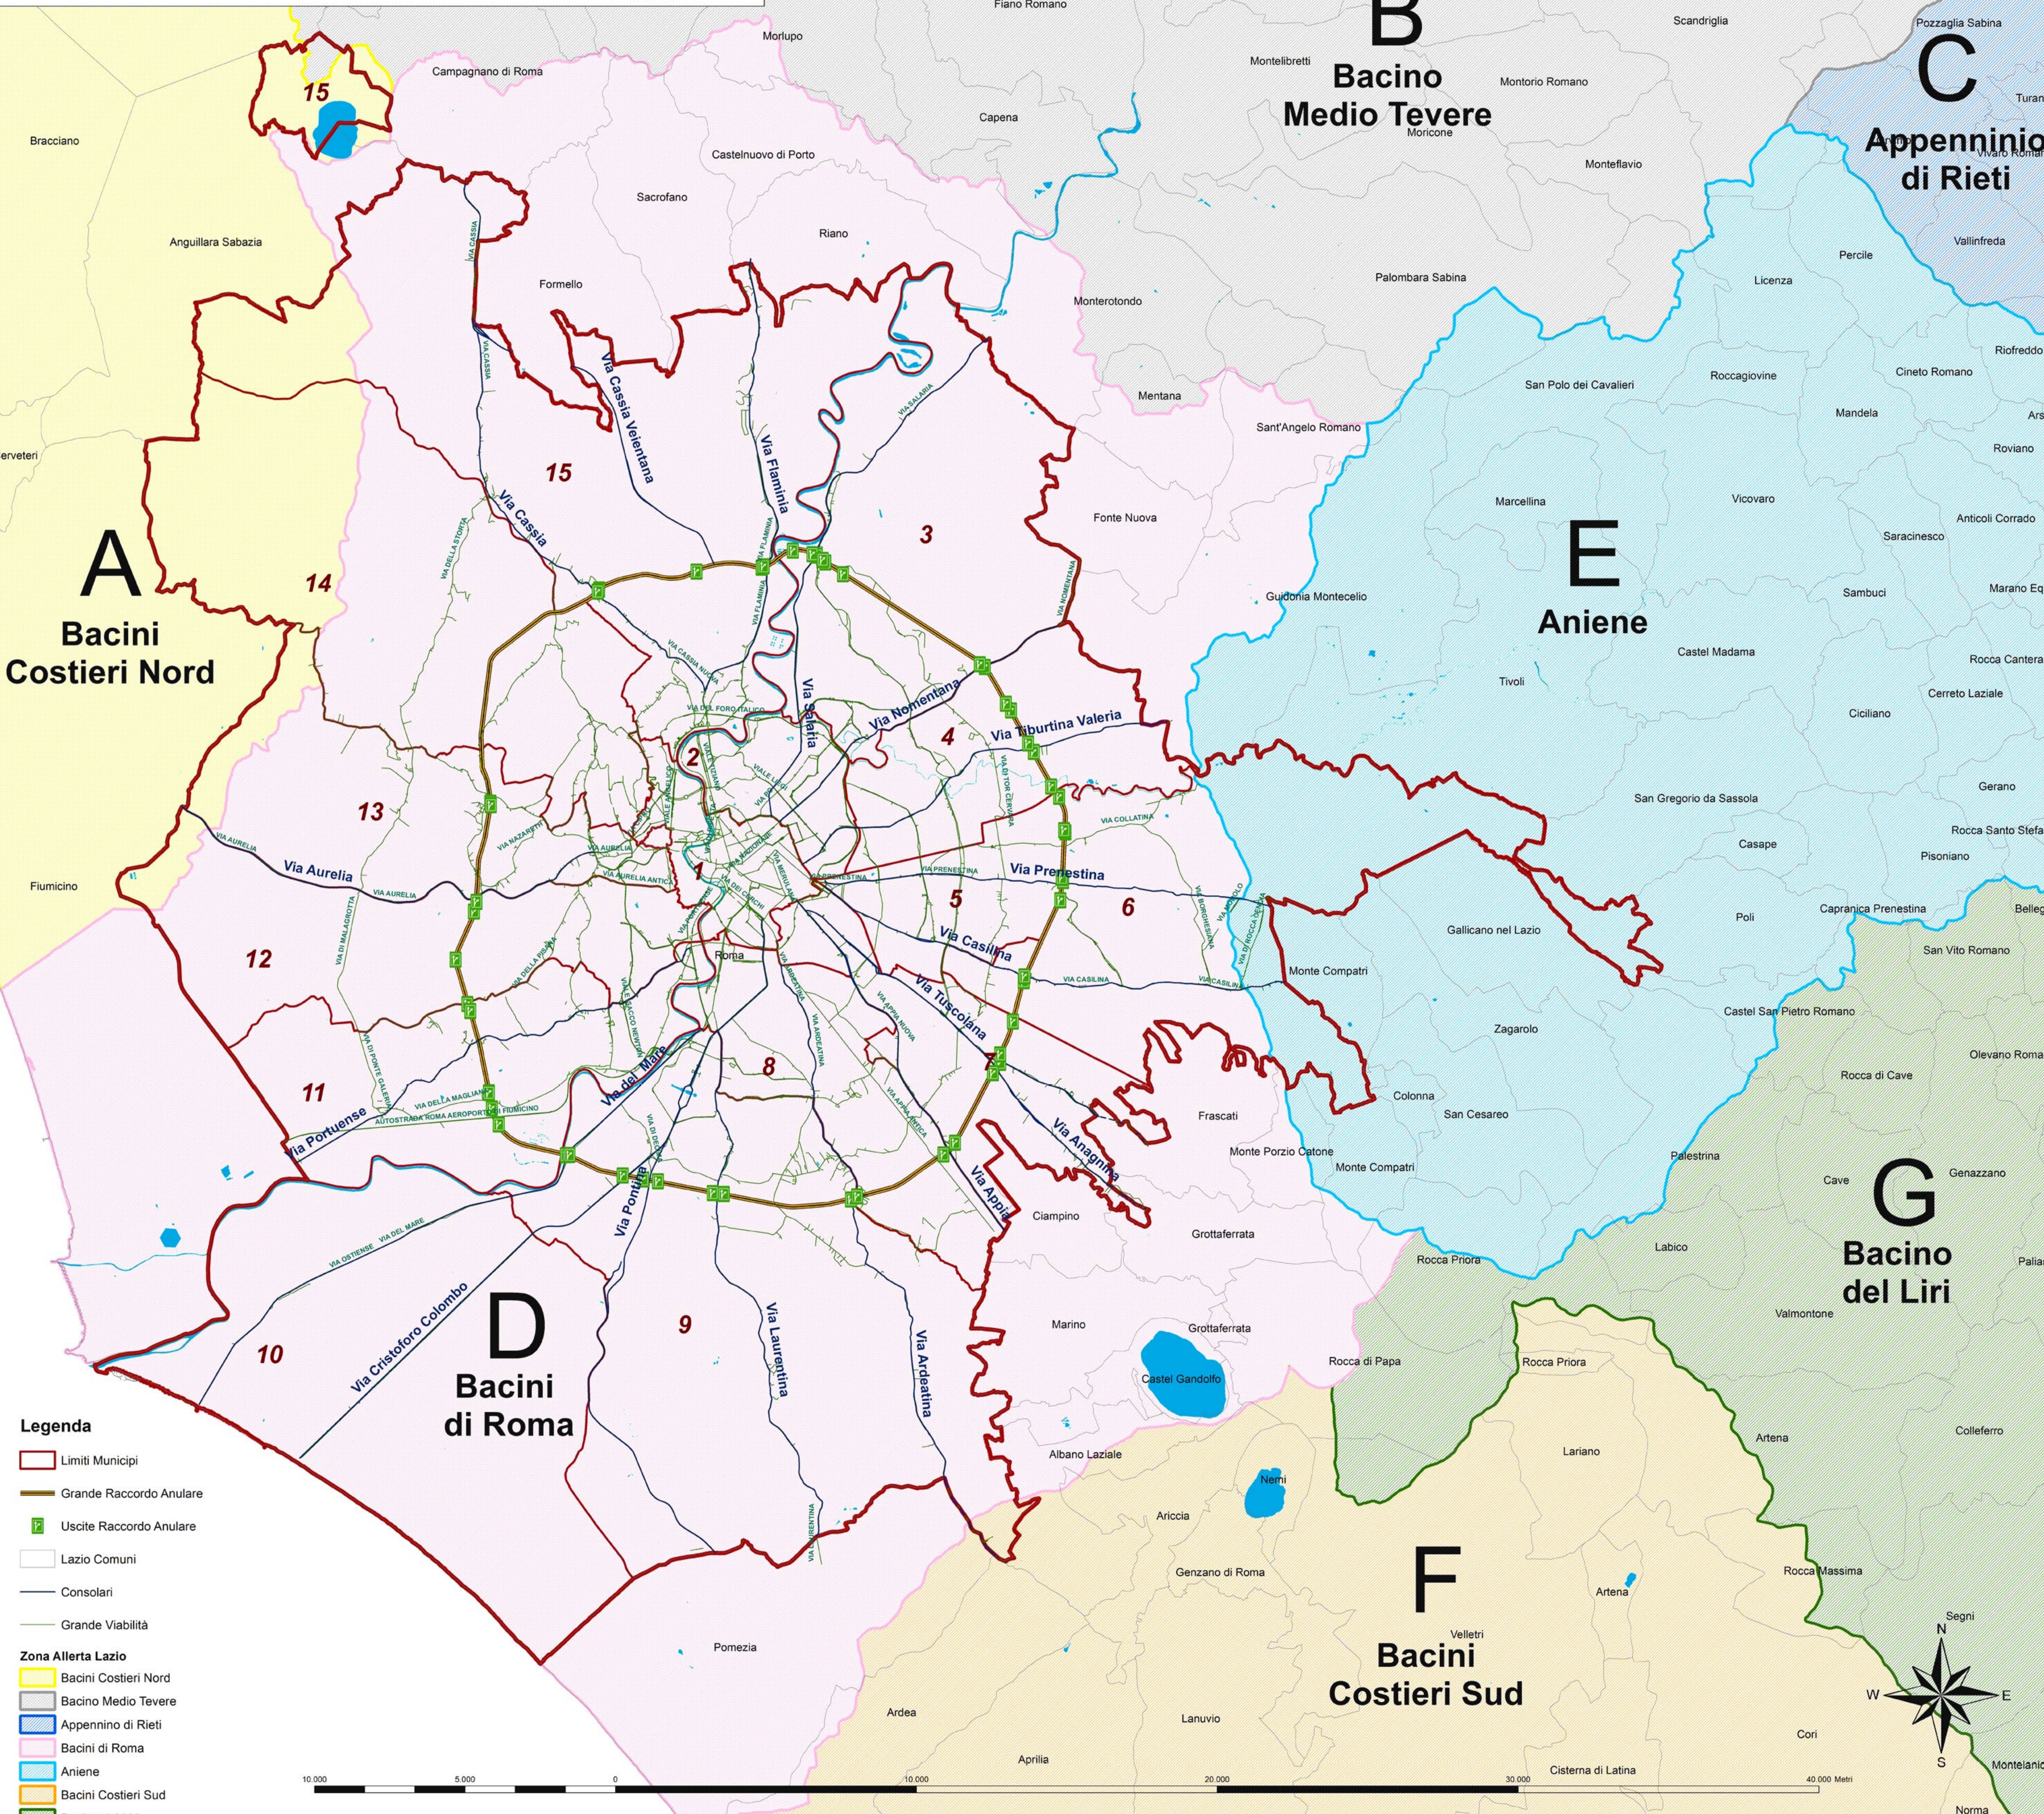

Carta delle Zone di Allerta di Appartenenza Regione Lazio

- Legenda**
- Limiti Municipi
 - Grande Raccordo Anulare
 - Uscite Raccordo Anulare
 - Lazio Comuni
 - Consolari
 - Grande Viabilità
- Zona Allerta Lazio**
- Bacini Costieri Nord
 - Bacino Medio Tevere
 - Appennino di Rieti
 - Bacini di Roma
 - Aniene
 - Bacini Costieri Sud
 - Bacino del Liri